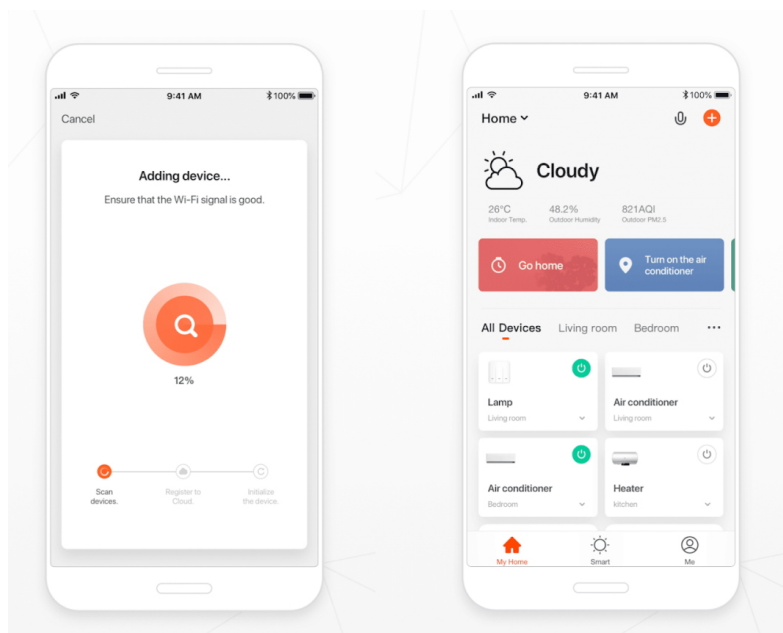

IMMAX NEO E14 6W RGB+CCT

Cena celkem:	227 Kč
	(bez DPH: 188 Kč)
Běžná cena:	250 Kč
Ušetříte:	23 Kč
Kód zboží:	OSVIMM1156
Part No.:	07716L
Záruka:	24 měs.
Stav:	Nové zboží

Popis

IMMAX NEO E14 6 W RGB+CCT

Chytrá, **stmívatelná**, barevná LED žárovka umožňuje **nastavení barvy a jasu** světla dle aktuální potřeby. Kromě **RGB** barevné škály je možné měnit také teplotu světla od teplé až po studenou bílou. Žárovka je založena na bezpečné a spolehlivé bezdrátové komunikaci **Wi-Fi**. Samozřejmostí je kompatibilita se systémy iOS či Android a hlasovým ovládáním přes Amazon Alexa, Google Assistant nebo Apple Siri.

ZÁKLADNÍ SPECIFIKACE

Patice: E14

Příkon: 6 W

Svítilivost: 470 lm (odpovídá klasické žárovce s výkonem 40 W)

Barva světla: RGB + teplá-studená bílá

Barevná teplota: 2700–6500 K

Stmívání: ano

Životnost: 25000 hodin

Vstupní napětí: 230 V AC

Úhel světelného paprsku: 200°

Barva: bílá

Energetická třída (EEI): F

TuyaSmart:

[Aplikace pro Android](#)

[Aplikace pro iOS](#)
