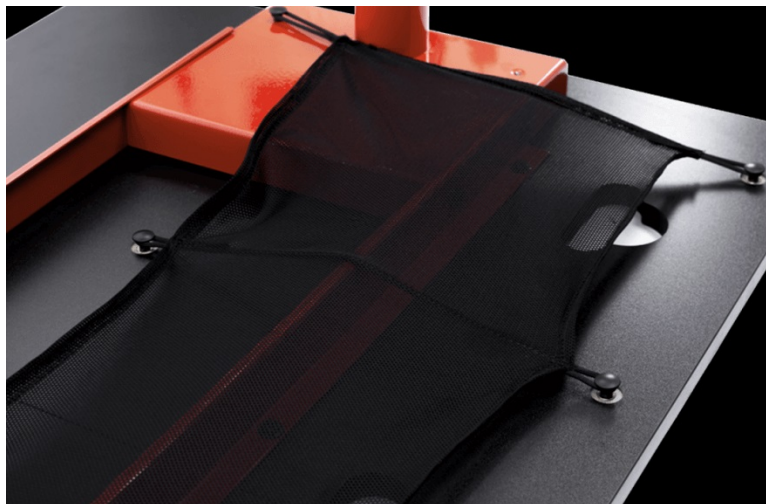

#### Osadte své herní doupě stolem Arozzi Arena Fratello

**Herní stůl Arozzi Arena Fratello** je navržen pro potřeby moderního gamingu. Oproti modelu Arena je menší, lépe se vměstná do prostoru a slouží pro **umístění dvou monitorů vedle sebe**. Současně přináší celou řadu praktických funkcí, využitelných jak pro hraní her, tak třeba pracovní činnost. Samozřejmostí je **zhotovení z odolných materiálů**, dlouhá životnost a efektivní správa kabelů.

Plocha stolu **Arozzi Arena Fratello** je zcela pokryta **podložkou pod myš**. Tato **vrstva z mikrovlákna** vám zajistí enormní prostor pro ovládání. Už nikdy se vám nestane, že byste zápalu boje ztratili kontrolu nad myší. Na spodní straně je podložka opatřena **protiskluzovým dnem**, takže pevně drží na svém místě po celé ploše. Dále je **odolná proti vodě** a snadno se čistí. Při důkladnějším čištění ji můžete vyprat v pračce.

Deska stolu je zhotovena z **pevné MDF desky**, díky čemuž je mimořádně odolná. Mezi další přednosti patří přítomnost **trojice výřezů** umístěných v horní části stolu **Arozzi Arena Fratello**. Ty slouží k **efektivní správě kabelů**, které dále vedou po spodní straně stolu, takže kabely se nikde nezaplétají ani nepřekázejí. **Robustní ocelové nohy** zajišťují potřebnou stabilitu na podlaze.

### **Arozzi Arena Fratello**

Zmenšená verze herního stolu Arozzi Arena maximalizuje komfort při hraní i v menších prostorách. Rám stolu je vyroben z kvalitního pevného materiálu. Na spodní straně desky je umístěn systém pro správu kabelů. Povrch pracovní plochy s protiskluzovou úpravou je odnímatelný, vyrobený z mikrovlákna, voděodolný a lze jej prát v pračce.