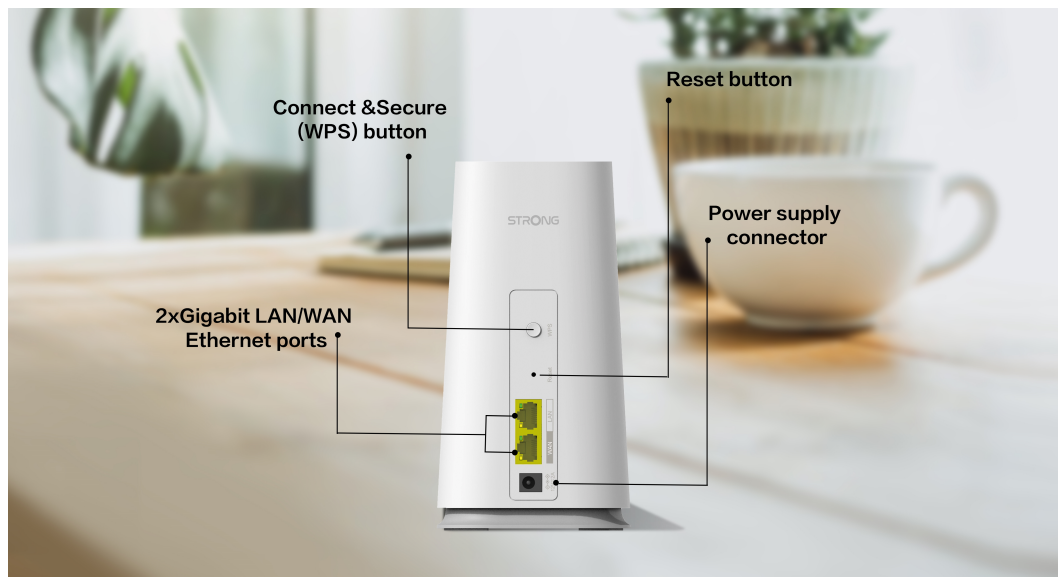

STRONG ATRIA WI-FI MESH HOME KIT 2100

Cena celkem:	1 984 Kč
	(bez DPH: 1 640 Kč)
Běžná cena:	2 183 Kč
Ušetříte:	198 Kč
Kód zboží:	NETSRG1028
Part No.:	MESHKIT2100
Záruka:	48 měs.
Stav:	Nové zboží

Popis

Strong ATRIA Wi-Fi Mesh Home Kit 2100

Sada Wi-Fi Mesh Home Kit 2100 využívá systém dvojice **dvoupásmových jednotek** (2,4 + 5 GHz) k dosažení bezproblémového celoplošného Wi-Fi pokrytí a **eliminaci slabé oblasti signálu**. Díky pokročilé **technologii Mesh** spolupracují jednotky na vytvoření jednotné sítě s jediným názvem sítě. Home Kit 2100 poskytuje rychlé a stabilní spojení rychlostí **až 2100 Mb/s** a spolupracuje s jakýmkoli standardním modemem nebo routerem. Tento systém je ideální pro pokrytí bezdrátovým signálem celé domácnosti (součástí balení jsou 2 jednotky).

Díky **inteligentnímu roamingu** se zařízení automaticky přepínají mezi jednotkami a poskytují tak stále silný signál v rámci jimi pokrývaného prostoru. Dvojice zařízení pokrývá Wi-Fi signálem plochu **až 200 m²** a pokud to nestačí, můžete přidat **až 4 další jednotky Home 2100 Add-on** pro pokrytí až 600 m².