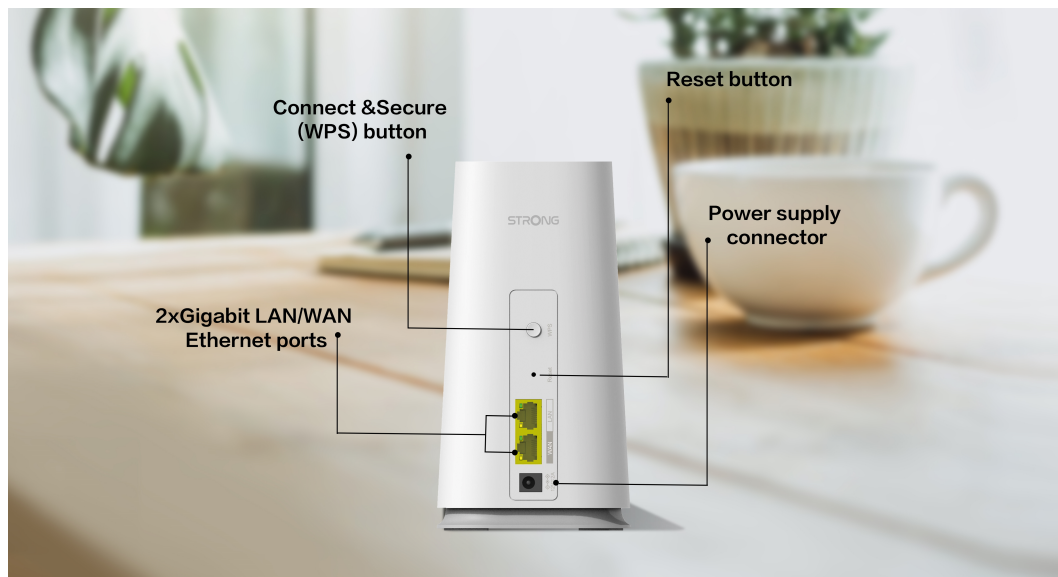

STRONG ATRIA WI-FI MESH HOME KIT 2100

Cena celkem:	2 341 Kč (bez DPH: 1 935 Kč)
Běžná cena:	2 575 Kč
Ušetříte:	234 Kč
Kód zboží:	NETSRG1028
Part No.:	MESHKIT2100
Záruka:	24 měs.
Stav:	Nové zboží

Popis

Strong ATRIA Wi-Fi Mesh Home Kit 2100

Sada Wi-Fi Mesh Home Kit 2100 využívá systém dvojice **dvoupásmových jednotek** (2,4 + 5 GHz) k dosažení bezproblémového celoplošného Wi-Fi pokrytí a **eliminaci slabé oblasti signálu**. Díky pokročilé **technologii Mesh** spolupracují jednotky na vytvoření jednotné sítě s jediným názvem sítě. Home Kit 2100 poskytuje rychlé a stabilní spojení rychlostí **až 2100 Mb/s** a spolupracuje s jakýmkoli standardním modemem nebo routerem. Tento systém je ideální pro pokrytí bezdrátovým signálem celé domácnosti (součástí balení jsou 2 jednotky).

Díky **inteligentnímu roamingu** se zařízení automaticky přepínají mezi jednotkami a poskytují tak stále silný signál v rámci jimi pokrývaného prostoru. Dvojice zařízení pokrývá Wi-Fi signálem plochu **až 200 m²** a pokud to nestačí, můžete přidat **až 4 další jednotky Home 2100 Add-on** pro pokrytí až 600 m².