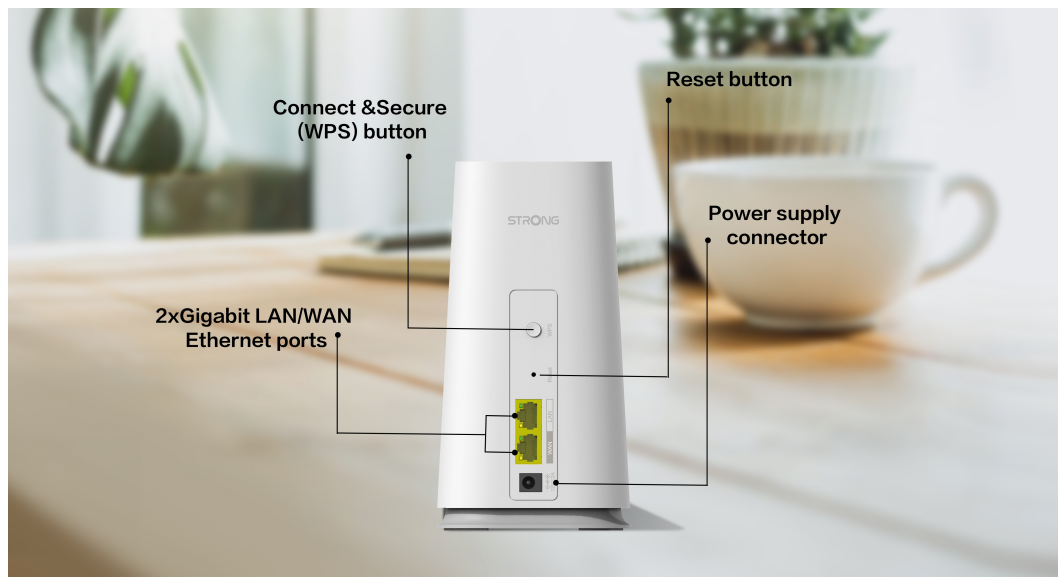

ZÁKLADNÍ SPECIFIKACE

Standard: IEEE 802.11a/b/g/n/ac

Rychlost datového přenosu: 2,4 GHz - 300 Mbit/s, 5 GHz - 1733 Mbit/s

Anténa: 6x interní anténa

Porty: 1x Gigabit RJ-45 LAN, 1x Gigabit RJ-45 WAN

Frekvenční pásmo: 2,4 GHz, 5 GHz

Zabezpečení: WPA3, WPA2-Enterprise, WPA2-Personal, WPA-Enterprise, WPA-Personal

Podpora PoE: ne

Rozměry: 180 x 130 x 95 mm