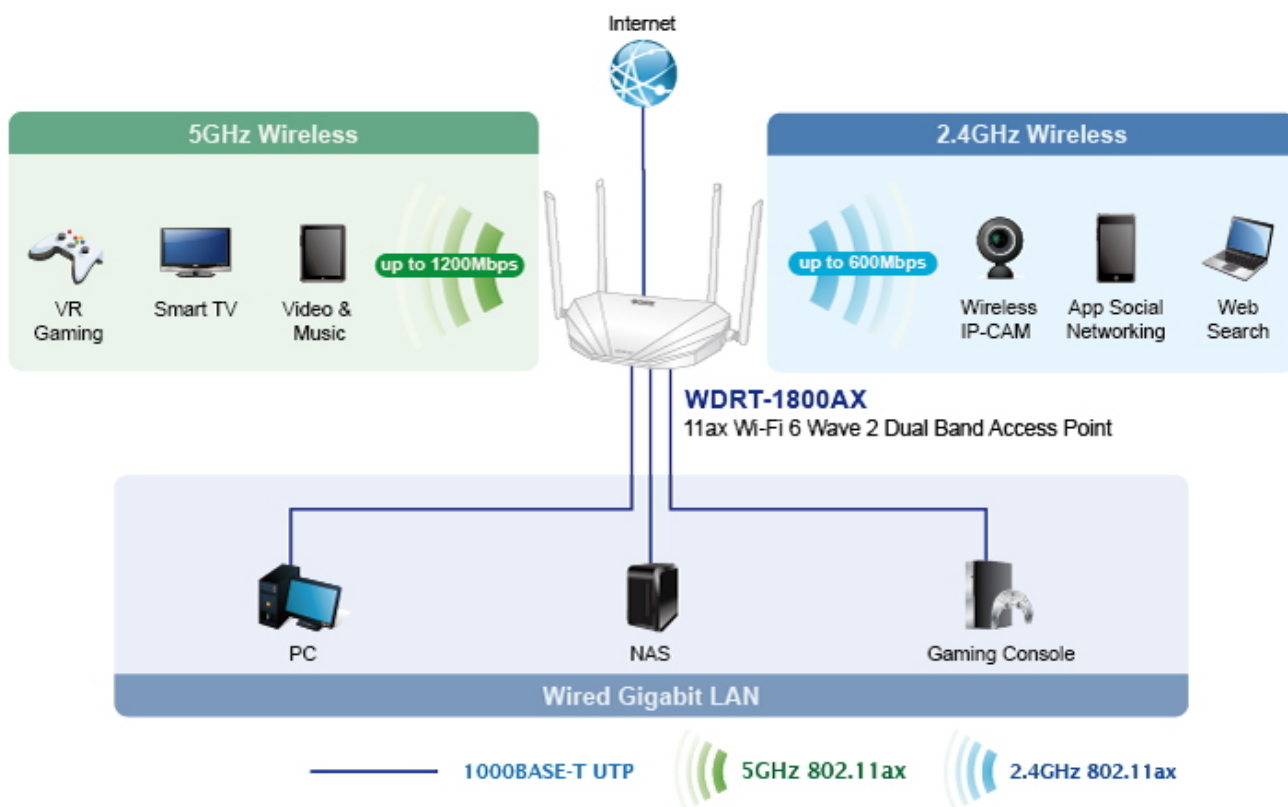

PLANET WDRT-1800AX

Cena celkem:	1 843 Kč (bez DPH: 1 523 Kč)
Běžná cena:	2 027 Kč
Ušetříte:	184 Kč
Kód zboží:	NETPLA2387
Part No.:	WDRT-1800AX
Záruka:	26 měs.
Stav:	Nové zboží

Popis

PLANET WDRT-1800AX

Dvoupásmový **Wi-Fi router 802.11ax** s kombinovanou rychlostí přenosu až **1800 Mbps**, komunikuje v pásmech 2,4 a 5 GHz, režimy AP i router, **až 64 připojených Wi-Fi klientů** najednou (32 pro 2,4 GHz, 32 pro 5 GHz). 1x GbE WAN, 4x GbE LAN, šifrování WPA/WPA2/WPA3, podpora WPS, 7 dBi externí antény 2+2, **MU-MIMO, Wave 2.0, OFDMA, Beamforming, BSS coloring**, Terminal Seamless Roaming 802.11k, 802.11v a 802.11r, NAT/SPI Firewall, Qos, DDNS, DHCP, NTP, Port Forwarding, ALG, DMZ, TR-069.

Poskytuje možnost využití bezdrátového spojení v pásmech 2,4 a 5 GHz. Díky technologicky pokročilému IEEE 802.11ax je možné využít vysoké rychlosti až 1800 Mb/s (1200 Mb/s pro 5 GHz pásmo, 600 Mb/s pro 2,4 GHz pásmo).

Podrobné informace o standardu Wi-Fi 6 naleznete v [článku Technologie a zařízení Planet pro moderní bezdrátové sítě WiFi6 \(IEEE 802.11ax\)](#)

Mesh síť pro bezproblémový roaming a lepší pokrytí

WDRT-1800AX podporuje technologii Mesh, která zvyšuje pokrytí a stabilitu Wi-Fi připojení. Umožňuje bezproblémovou spolupráci více zařízení v jednotné síti, aniž by docházelo ke zpoždění signálu nebo k přerušení spojení. Technologie Mesh podporuje více frekvenčních pásem, rychlý roaming a inteligentní správu pro optimální výkon. Díky snadnému nastavení a automatické konfiguraci mohou uživatelé využívat rozšířené pokrytí a spolehlivé připojení Wi-Fi v celé domácnosti nebo kanceláři.

Návod ke konfiguraci technologie Mesh u routerů WDRT-1800AX naleznete v [článku MESH nastavení routerů Planet WDRT-1800AX](#)

ZÁKLADNÍ SPECIFIKACE

Wi-Fi standard a podpora přenosu: IEEE 802.11a/b/g/n/ac/ax s rychlostí až 1800 Mb/s (kombinovaně)