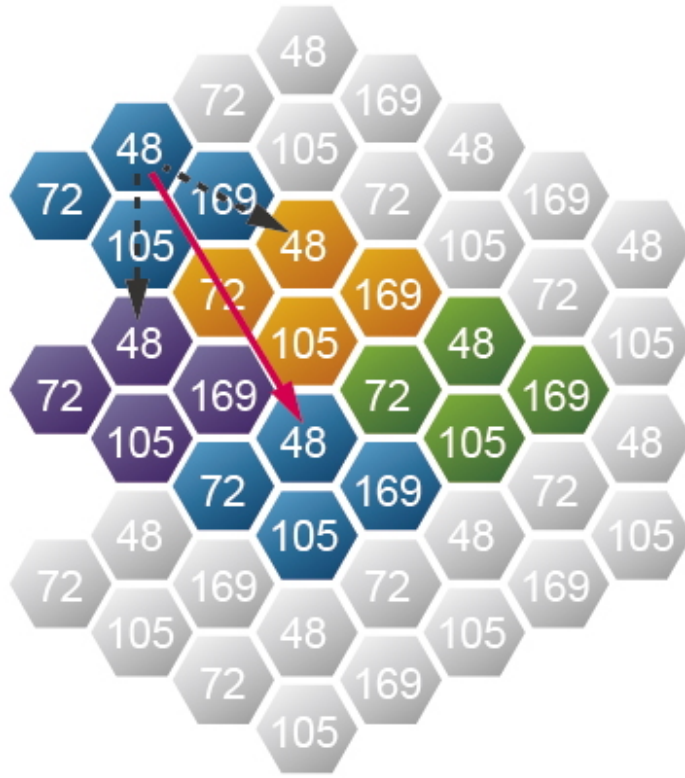

Dedicated and stable signals

Signal loss