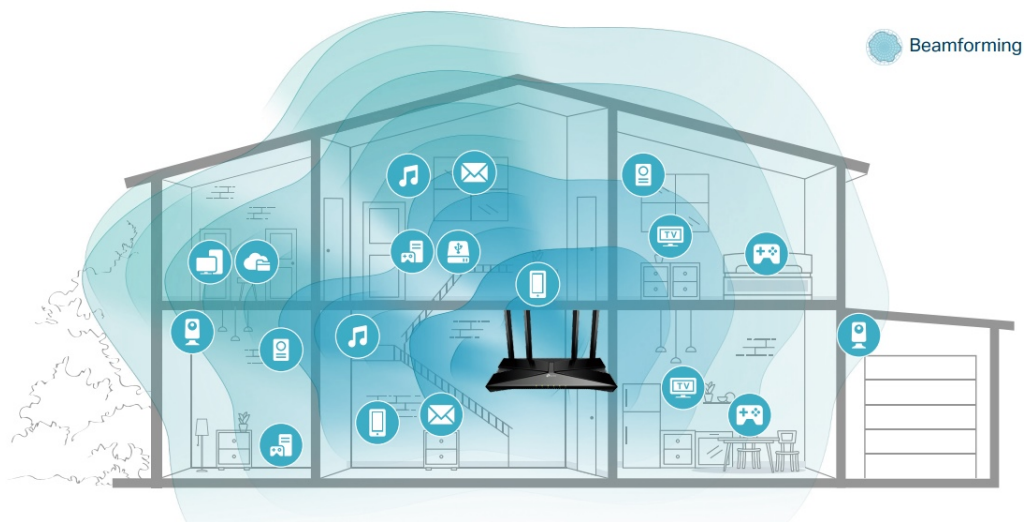

- **Gigabitová Wi-Fi síť pro streamování v rozlišení 8K** - 5400 Mbit/s WiFi síť s podporou 4x4 HT160 pro rychlejší prohlížení webových stránek, streamování a stahování, a to vše současně.
- **Připojte více zařízení** - Router podporuje technologie MU-MIMO a OFDMA, které snižují zahlcení sítě a čtyřnásobně zvyšují průměrnou propustnost.
- **Širší pokrytí** - 6 antén a technologie Beamforming zajišťují rozsáhlé pokrytí.
- **Lepší odvětrávání, méně tepla** - Díky vylepšeným ventilačním otvorům může celý router pracovat na plný výkon.
- **Snadné nastavení** - Pomocí aplikace Tether dokončete aktualizaci vaší sítě během několika minut.

Beamforming

Technologie Beamforming (tvarování paprsků) a 6 antén s vysokým ziskem se spojí a vytvoří silný a spolehlivý Wi-Fi signál v celé domácnosti, poskytují hladké a stabilní připojení pro každého klienta.

Technologie OFDMA

Přidejte další Wi-Fi zařízení bez oslabení výkonu. OFDMA umožňuje používat jedno pásmo více zařízeními současně, takže vaše Wi-Fi může podporovat více zařízení ve srovnání se stejnou rychlostí u routeru s Wi-Fi 5.