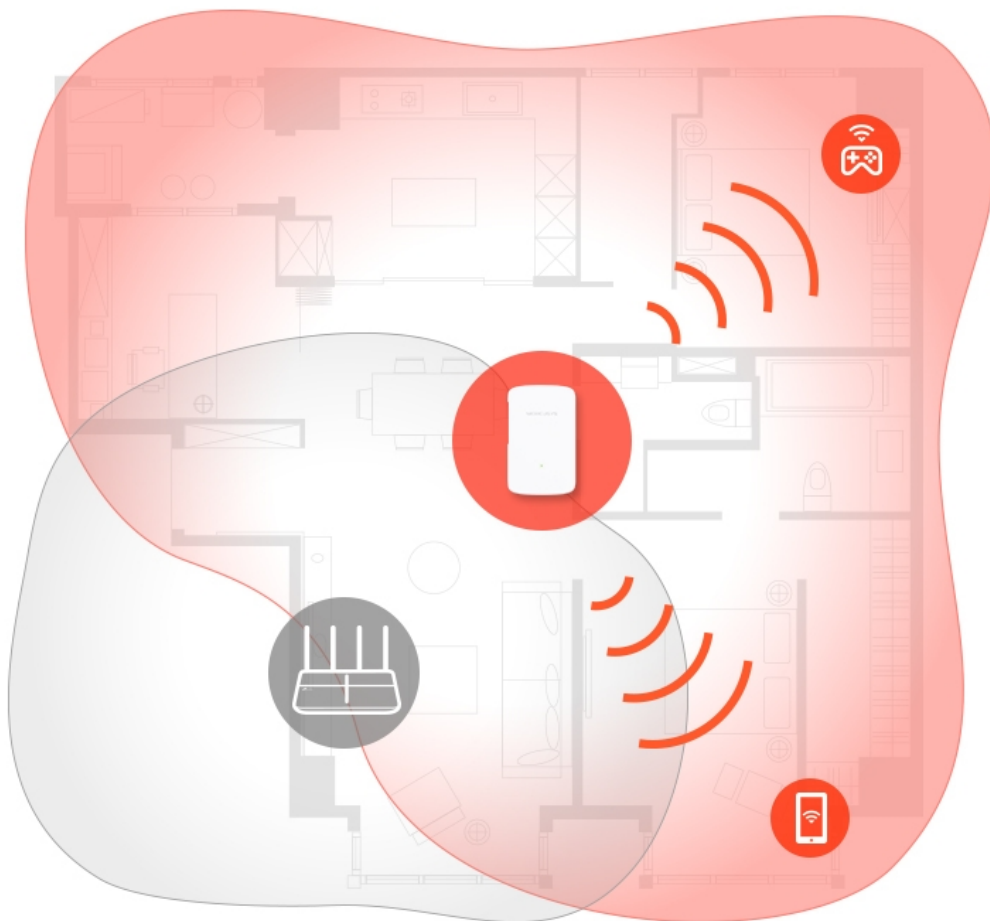

MERCUSYS ME10

Cena celkem:	349 Kč (bez DPH: 288 Kč)
Běžná cena:	384 Kč
Ušetříte:	35 Kč
Kód zboží:	NARTPL1121
Part No.:	ME10
Záruka:	36 měs.
Stav:	Nové zboží

Popis

Mercusys ME10

Bezdrátový extender Wi-Fi dosahu s rychlostí přenosu dat až **300 Mb/s** v pásmu **2,4 GHz**. Extender posiluje signál tak, aby byl v plné síle a bez výpadků k dispozici i v místech, která dříve nešlo pokrýt, nebo tam, kde je obtížné instalovat kabely. Rozšířeného pokrytí dosáhnete snadno stiskem tlačítka **WPS**.

Díky miniaturním rozměrům a provedení, které umožňuje montáž na stěnu, je snadné extender flexibilně instalovat nebo přemísťovat.

K dispozici je také **LED kontrolka** s různými barvami podsvícení, která vám pomůže vyhledat ideální místo k umístění, aby byl dosah vaší Wi-Fi síť rozšířen co nejlépe.

ZÁKLADNÍ SPECIFIKACE

Standard: IEEE 802.11b/g/n

Rychlost datového přenosu: 300 Mbit/s

Frekvenční pásmo: 2,4 GHz

Zabezpečení: WPA-PSK, WPA2-PSK

Podpora PoE: ne

Rozměry: 101 x 60 x 36 mm