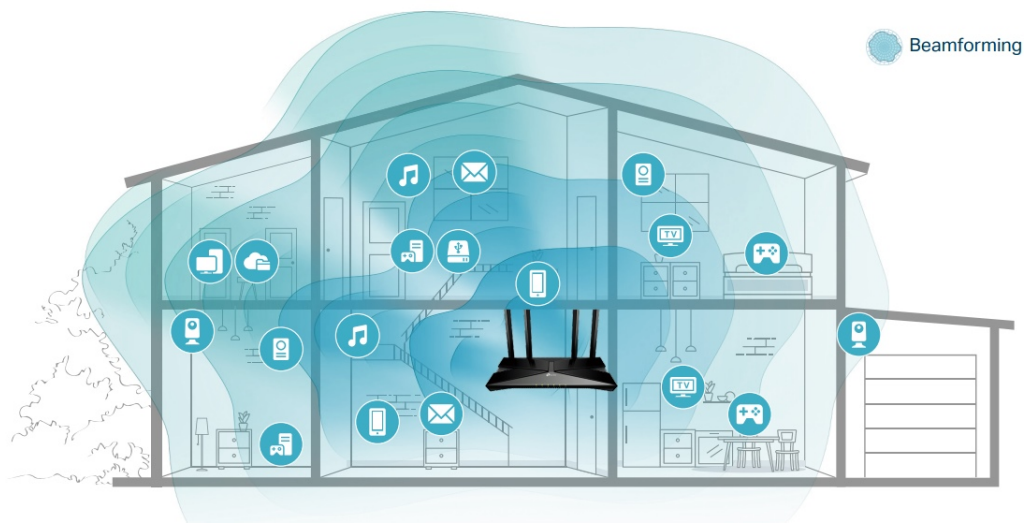

Gigabitové porty

- **Superrychlá síť Wi-Fi 1,8 Gb/s** - vychutnejte si plynulé streamování a stahování v rozlišení 4K se superrychlou sítí Wi-Fi 1,8 Gb/s.
- **Připojte více zařízení** - směrovač komunikuje s více zařízeními pomocí OFDMA a současně snižuje zpoždění.

- **Rozsáhlejší pokrytí** – vylepšený algoritmus, výkonný paprsek a vysoce výkonné antény zvyšují výkonnost pokrytí sítě Wi-Fi.
- **Platforma nové generace** – vysoce efektivní čipová sada Qualcomm nové generace poskytuje rychlé a stabilní připojení k síti Wi-Fi a zároveň šetří spotřebu energie.
- **Rodičovská kontrola** – vychutnejte si nejvšestrannější a přitom bezplatné funkce rodičovské kontroly mezi všemi směrovači, včetně blokování adres URL, správy profilů, pozastavení a dalších.
- **Pracuje s většinou poskytovatelů internetových služeb** – kompatibilní s většinou poskytovatelů internetových služeb s dodatečnou podporou L2TP/PPTP. Podpora IPTV pracuje se stávajícími funkcemi TV přes internet.
- **OneMesh** – používejte s extendery OneMesh, abyste získali pokrytí celé domácnosti a mohli si vychutnávat hladký roaming signálů.
- **Snadné nastavení** – s aplikací TP-Link Tether nastavíte směrovač za pár minut.
- **Zpětná kompatibilita** – podporuje všechny předchozí standardy 802.11 Wi-Fi zařízení.

Beamforming

Technologie Beamforming (tvarování paprsků) a 4 antény s vysokým ziskem se spojí a vytvoří silný a spolehlivý Wi-Fi signál v celé domácnosti, poskytují hladké a stabilní připojení pro každého klienta.