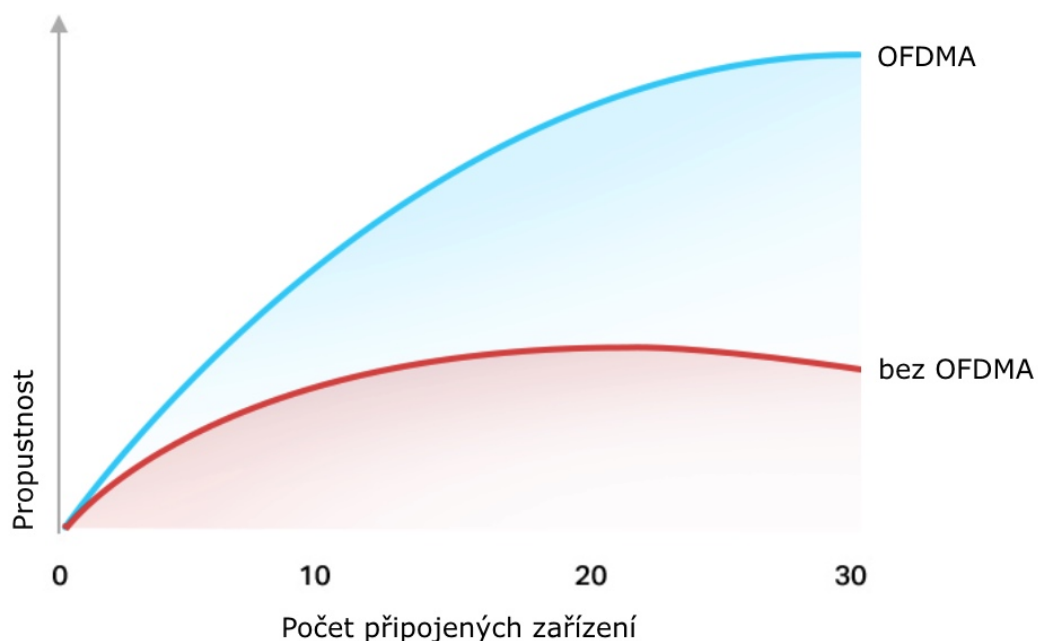

Technologie OFDMA

Přidejte další Wi-Fi zařízení bez oslabení výkonu. OFDMA umožňuje používat jedno pásmo více zařízeními současně, takže vaše Wi-Fi může podporovat více zařízení ve srovnání se stejnou rychlostí u routeru s Wi-Fi 5.