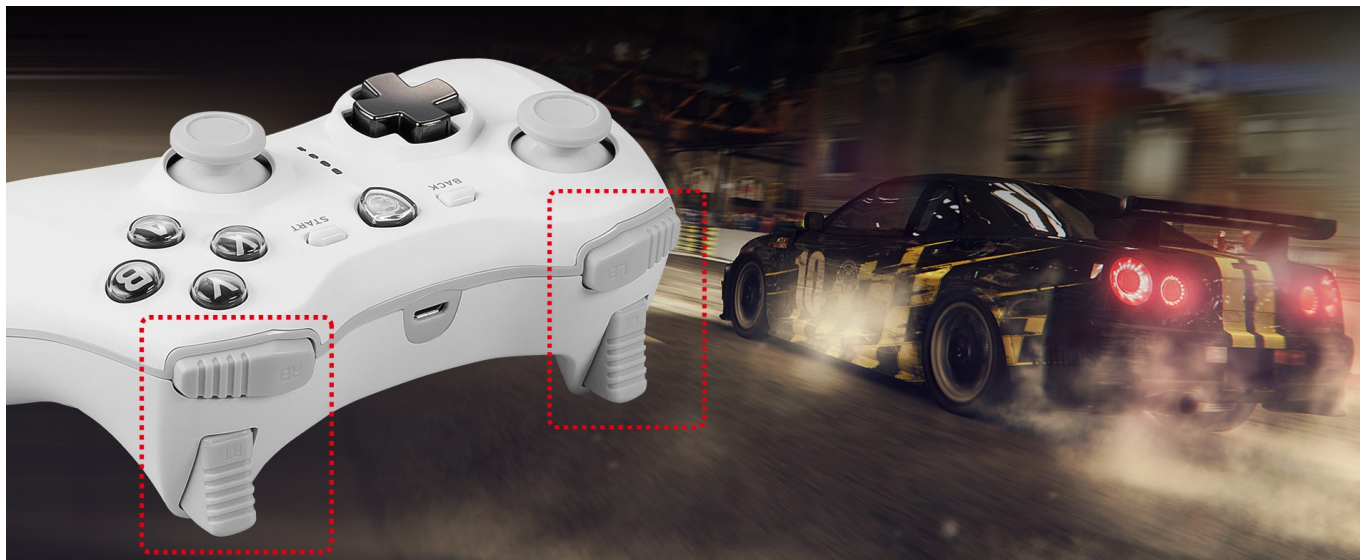

Herní ovladač MSI Force GC30 V2 do každé bitvy. Gamepad je vybaven **vylepšenými analogovými páčkami**, které podporují přesný a plynulý pohyb. To oceníte při ovládání vozu během závodů nebo úniků z místa činu, případně při akčních přestřelkách.

Model GC30 je navržen pro opravdovou kompetitivní akci. **Tlačítka s životností až 2 miliony stisknutí** jsou mimořádně odolná a vydrží s vámi výrazně déle než u běžného ovladače. Součástí je také **směrový D-pad s vyměnitelným kovovým krytem** pro jemnější ovladatelnost ve specifických herních žánrech. Nechybí ani **funkce vibrace**, o kterou se starají duální vibrační motorky.

Herní zážitky z driftování, otřesů a dalších událostí pocítíte ještě intenzivněji. **Bezdrátový gamepad MSI Force GC30 V2** lze po vybití baterií připojit rovněž pomocí kabelu a pokračovat ve hře. Potěší také přítomnost **OTG kabelu**, díky čemuž je ovladač MSI kompatibilní nejen s **PC** a **PS3**, ale také se **zařízeními s operačním systémem Android**.