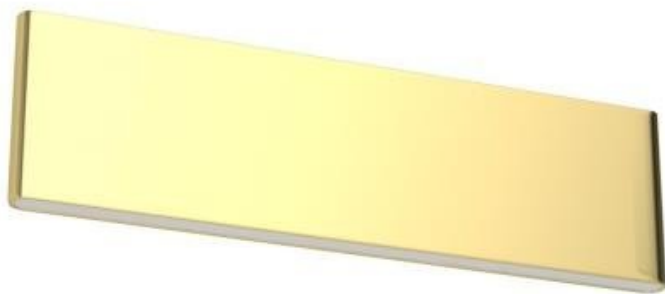

IMMAX NEO LISTON 8W ZLATÉ

Cena celkem:	2 224 Kč
	(bez DPH: 1 838 Kč)
Běžná cena:	2 446 Kč
Ušetříte:	222 Kč
Kód zboží:	OSVIMM1161
Part No.:	07129L
Záruka:	36 měs.
Stav:	Nové zboží

Popis

IMMAX NEO LISTON 8 W

Designové LED nástěnné svítidlo stylově dotvoří atmosféru každého pokoje vaší chytré domácnosti. Svítidlo lze propojit s chytrou bránou **IMMAX NEO** a ovládat tak celou síť domácích světelných zdrojů skrze dálkový ovladač či aplikaci v mobilním telefonu. Dálkový ovladač **Zigbee 3.0** je součástí balení.

ZÁKLADNÍ SPECIFIKACE

Příkon: 8 W

Světelný tok: 560 lm

Barevná teplota: 2700 - 6500 K

Index podání barev: >86

Stmívání: ano

Minimální životnost: 50000 hodin

Materiál: kov + plast

Vstupní napětí: AC 100 - 240 V

Rozměry: 290 x 80 x 35 mm

Barva: zlatá

Energetická třída (EEI): F

TuyaSmart:

[Aplikace pro Android](#)

[Aplikace pro iOS](#)
