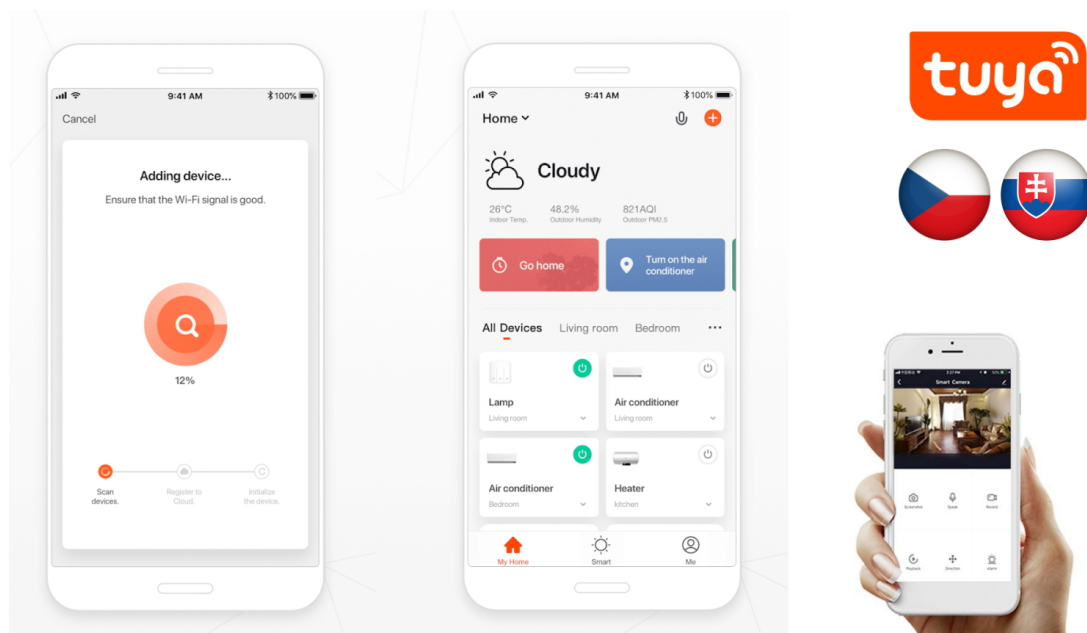

Designové LED nástěnné svítidlo stylově dotvoří atmosféru každého pokoje vaší chytré domácnosti. Svítidlo lze propojit s chytrou bránou **IMMAX NEO** a ovládat tak celou síť domácích světelných zdrojů skrze dálkový ovladač či aplikaci v mobilním telefonu. Dálkový ovladač **Zigbee 3.0** je součástí balení.