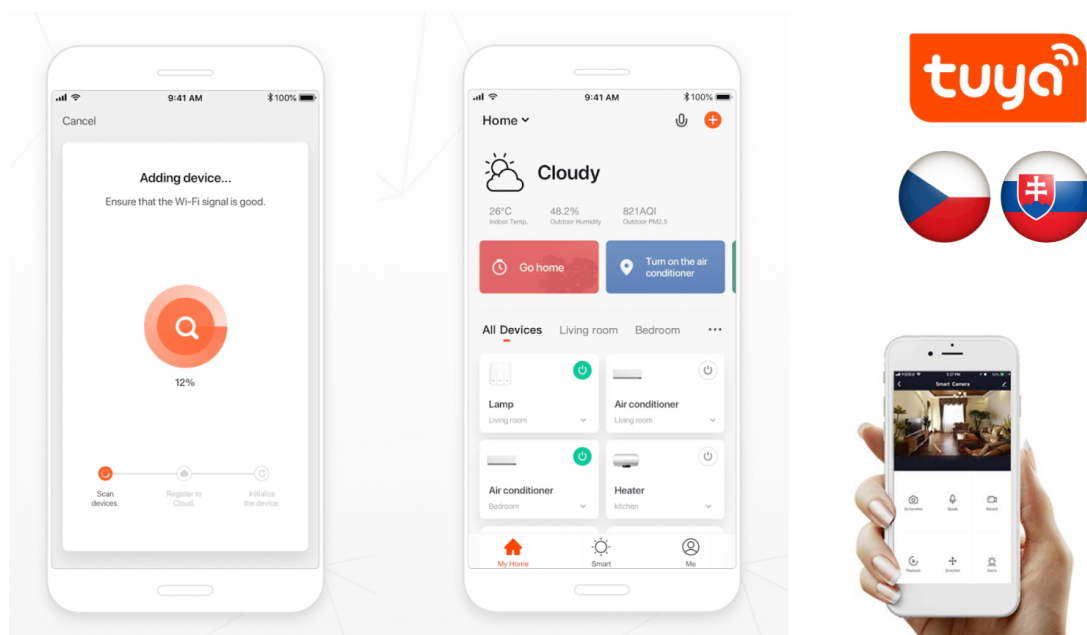

### IMMAX NEO LISTON 8 W

Designové LED nástěnné svítidlo stylově dotvoří atmosféru každého pokoje vaší chytré domácnosti. Svítidlo lze propojit s chytrou bránou **IMMAX NEO** a ovládat tak celou síť domácích světelných zdrojů skrze dálkový ovladač či aplikaci v mobilním telefonu. Dálkový ovladač **Zigbee 3.0** je součástí balení.