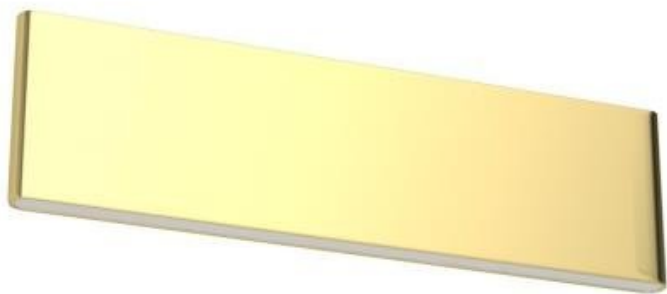

## IMMAX NEO LISTON 8W ZLATÉ

Cena celkem:	<b>2 224 Kč</b>
	<b>(bez DPH: 1 838 Kč)</b>
Běžná cena:	<b>2 446 Kč</b>
Ušetříte:	<b>222 Kč</b>
Kód zboží:	OSVIMM1161
Part No.:	07129L
Záruka:	36 měs.
Stav:	Nové zboží

### IMMAX NEO LISTON 8 W

Designové LED nástěnné svítidlo stylově dotvoří atmosféru každého pokoje vaší chytré domácnosti. Svítidlo lze propojit s chytrou bránou **IMMAX NEO** a ovládat tak celou síť domácích světelných zdrojů skrze dálkový ovladač či aplikaci v mobilním telefonu. Dálkový ovladač **Zigbee 3.0** je součástí balení.

## ZÁKLADNÍ SPECIFIKACE

**Příkon:** 8 W

**Světelný tok:** 560 lm

**Barevná teplota:** 2700-6500 K

**Index podání barev:** >86

**Stmívání:** ano

**Minimální životnost:** 50000 hodin

**Materiál:** kov + plast