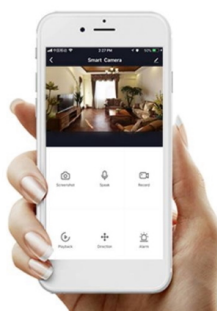

Inteligentní LED stropní svítidlo z kolekce IMMAX NEO LITE v elegantním provedení s boční linkou pro jemné rozptýlení světla do stran. Aplikace IMMAX NEO PRO, fungující na globální platformě TUYA, umožní pohodlné vzdálené ovládání celé sítě domácích světelných zdrojů. Je kompatibilní s iOS, Android, Samsung SmartThings, Amazon Alexa, Apple Siri zkratky a Google Assistant. Součástí balení je dálkový ovladač.

Vstupní napětí: AC 220 V

Rozměry: 400 × 400 × 75 mm

Barva: černá

TuyaSmart:

[Aplikace pro Android](#)

[Aplikace pro iOS](#)
