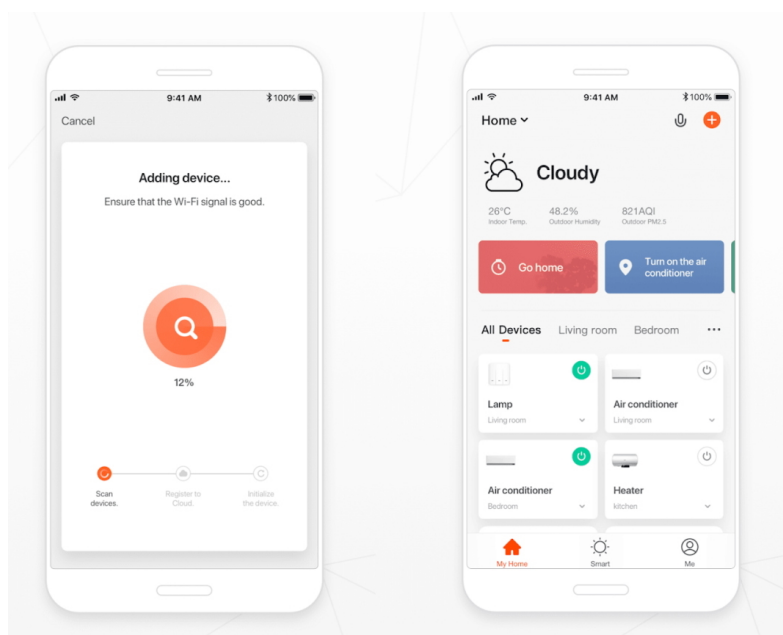

IMMAX NEO LITE AREAS 24W 40CM ČERNÉ

Cena celkem:	1 344 Kč
	(bez DPH: 1 111 Kč)
Běžná cena:	1 478 Kč
Ušetříte:	134 Kč
Kód zboží:	OSVIMM1182
Part No.:	07148-B40
Záruka:	24 měs.
Stav:	Nové zboží

Popis

IMMAX NEO LITE AREAS 24 W

Inteligentní LED stropní svítidlo z kolekce IMMAX NEO LITE v elegantním provedení s boční linkou pro jemné rozptýlení světla do stran. Aplikace IMMAX NEO PRO, fungující na globální platformě TUYA, umožní pohodlné vzdálené ovládání celé sítě domácích světelných zdrojů. Je kompatibilní s iOS, Android, Samsung SmartThings, Amazon Alexa, Apple Siri zkratky a Google Assistant. Součástí balení je dálkový ovladač.

ZÁKLADNÍ SPECIFIKACE

Příkon: 24 W

Světelný tok: 1680 lm

Barevná teplota: 2700-6500 K

Index podání barev: >80

Stmívání: ano

Minimální životnost: 50000 hodin

Materiál: kov + plast

Vstupní napětí: AC 220 V

Rozměry: 400 × 400 × 75 mm

Barva: černá

TuyaSmart:

[Aplikace pro Android](#)

[Aplikace pro iOS](#)
