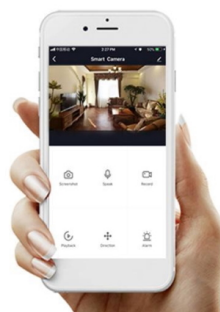

tuya

ZÁKLADNÍ SPECIFIKACE

Příkon: 48 W

Světelný tok: 3360 lm

Barevná teplota: 2700–6500 K

Index podání barev: >80

Stmívání: ano

Minimální životnost: 50000 hodin

Materiál: kov + plast

Vstupní napětí: AC 220 V

Rozměry: 510 × 510 × 70 mm

Barva: stříbrná–hnědá

TuyaSmart:

[Aplikace pro Android](#)

[Aplikace pro iOS](#)