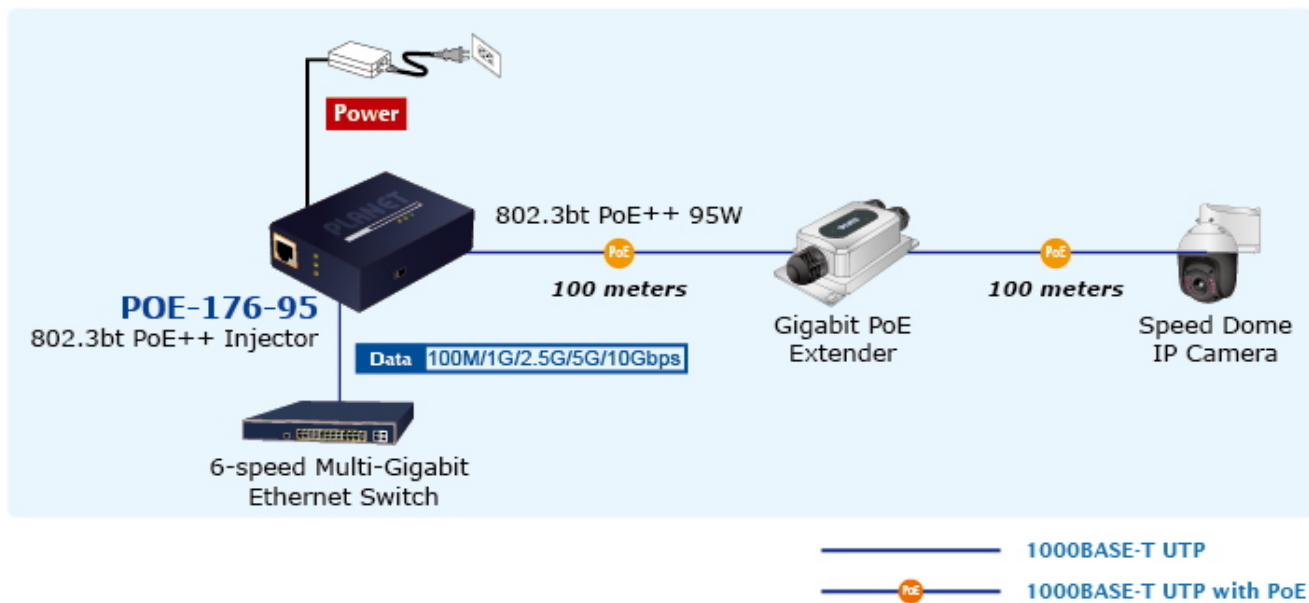

PLANET POE-176-95

Cena celkem:	4 054 Kč
	(bez DPH: 3 350 Kč)
Běžná cena:	4 459 Kč
Ušetříte:	405 Kč
Kód zboží:	NETPLA2406
Part No.:	POE-176-95
Záruka:	38 měs.
Stav:	Nové zboží

Popis

PLANET POE-176-95

Jednoportový **10gigabitový Ultra PoE++ (802.3bt) injektor** pro napájení po Ethernetovém kabelu dle IEEE 802.3bt do příkonu **až 95 W**.

Je osazen dvěma RJ-45 porty **10/100/1G/2.5G/5G/10G Base-T** pro zpracování extrémně velkého datového toku.

End-span + Mid-span, zpětně použitelný s 802.3af/at, **Force režim (max. 60 W)**, Plug and Play, napájení **DC 52-56 V**.

Top Speed & Flexible Functions Facilitate More Efficient Network Performance

ZÁKLADNÍ SPECIFIKACE

Rozhraní: 2x 10G RJ-45 (1x data vstup, 1x PoE výstup (data + napájení))

Celkový napájecí výkon: max. 95 W, IEEE 802.3/802.3u/802.3ab/802.3bz/802.3af/802.3at/802.3bt

Zatížitelnost portu: až 95 W

Napájení: DC 52-56 V, max. 2,5 A

Provozní teplota: 0 až +50 °C

Rozměry: 94 x 70,3 x 26,2 mm

Hmotnost: 195 g

PoE Power Usage Display

10G/5G/2.5G/1G/100Mbps Data Rate

 [Ostatní download](#)