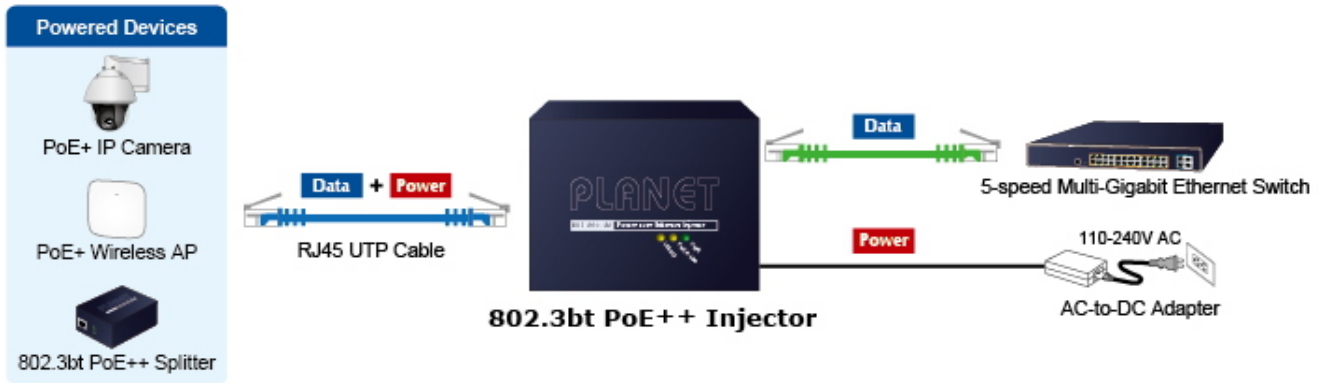

PLANET POE-176-95

Cena celkem:	4 054 Kč
	(bez DPH: 3 350 Kč)
Běžná cena:	4 459 Kč
Ušetříte:	405 Kč
Kód zboží:	NETPLA2406
Part No.:	POE-176-95
Záruka:	38 měs.
Stav:	Nové zboží

Popis

PLANET POE-176-95

Jednoportový **10gigabitový Ultra PoE++ (802.3bt) injektor** pro napájení po Ethernetovém kabelu dle IEEE 802.3bt do příkonu **až 95 W**.

Je osazen dvěma RJ-45 porty **10/100/1G/2.5G/5G/10G Base-T** pro zpracování extrémně velkého datového toku.

End-span + Mid-span, zpětně použitelný s 802.3af/at, **Force režim (max. 60 W)**, Plug and Play, napájení **DC 52-56 V**.

Je navržen speciálně pro rostoucí požadavky odběru elektrické energie zařízeními, jako jsou například PTZ kamery, PoE osvětlení, all-in-one počítače a ostatní síťová zařízení požadující dostatečný přísun energie.

Zatížitelnost portu: až 95 W

Napájení: DC 52-56 V, max. 2,5 A

Provozní teplota: 0 až +50 °C

Rozměry: 94 x 70,3 x 26,2 mm

Hmotnost: 195 g

PoE Power Usage Display

10G/5G/2.5G/1G/100Mbps Data Rate

 [Ostatní download](#)