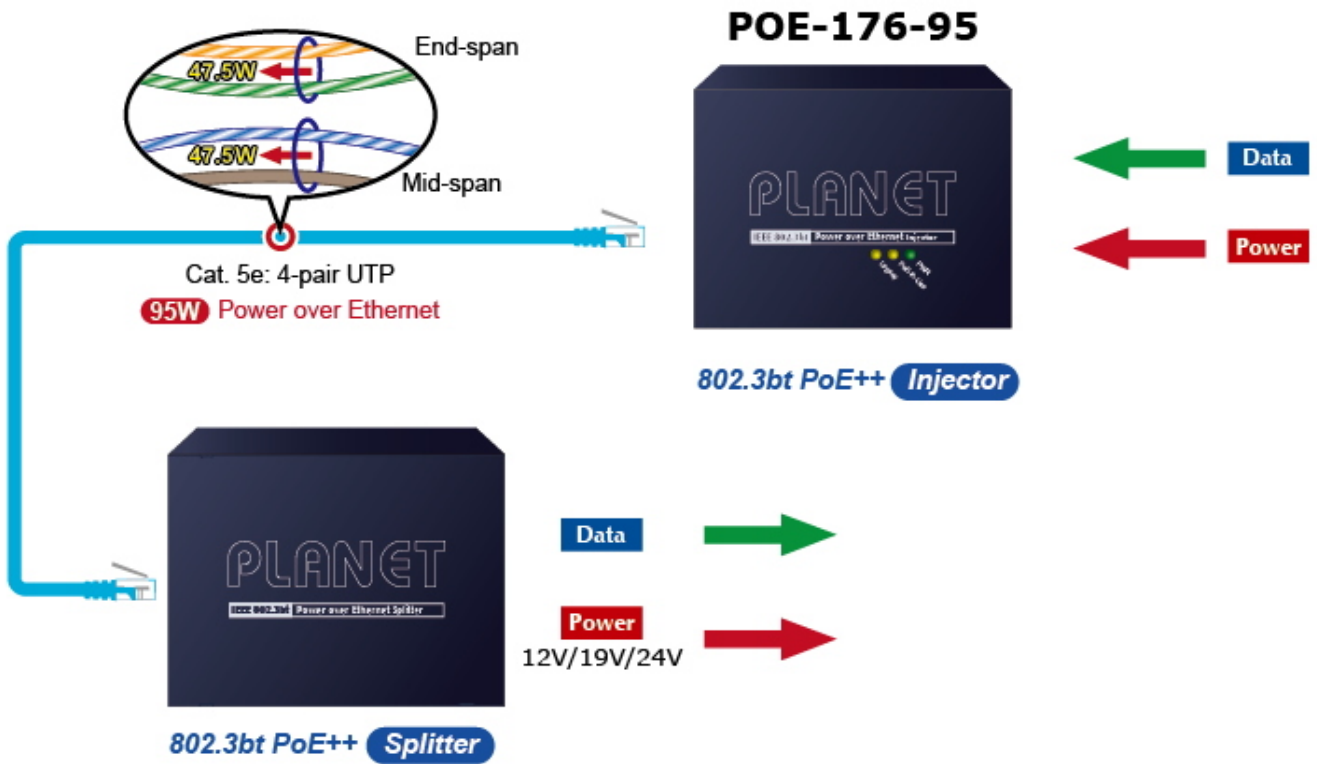

PLANET POE-176-95

Cena celkem:	4 054 Kč
	(bez DPH: 3 350 Kč)
Běžná cena:	4 459 Kč
Ušetříte:	405 Kč
Kód zboží:	NETPLA2406
Part No.:	POE-176-95
Záruka:	38 měs.
Stav:	Nové zboží

Popis

PLANET POE-176-95

Jednoportový **10gigabitový Ultra PoE++ (802.3bt) injektor** pro napájení po Ethernetovém kabelu dle IEEE 802.3bt do příkonu **až 95 W**.

Je osazen dvěma RJ-45 porty **10/100/1G/2.5G/5G/10G Base-T** pro zpracování extrémně velkého datového toku.

End-span + Mid-span, zpětně použitelný s 802.3af/at, **Force režim (max. 60 W)**, Plug and Play, napájení **DC 52-56 V**.

Top Speed & Flexible Functions Facilitate More Efficient Network Performance

ZÁKLADNÍ SPECIFIKACE

Rozhraní: 2x 10G RJ-45 (1x data vstup, 1x PoE výstup (data + napájení))

Celkový napájecí výkon: max. 95 W, IEEE 802.3/802.3u/802.3ab/802.3bz/802.3af/802.3at/802.3bt

Zatížitelnost portu: až 95 W

Napájení: DC 52-56 V, max. 2,5 A

Provozní teplota: 0 až +50 °C

Rozměry: 94 x 70,3 x 26,2 mm

Hmotnost: 195 g

PoE Power Usage Display

10G/5G/2.5G/1G/100Mbps Data Rate

 [Ostatní download](#)