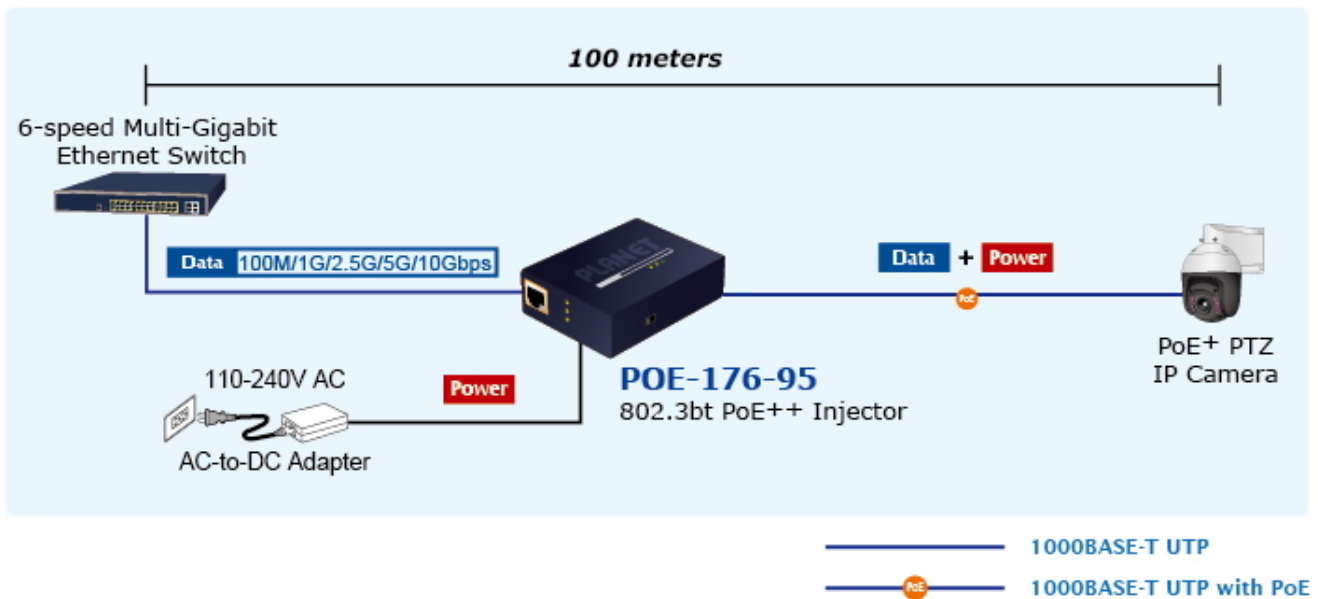

PLANET POE-176-95

Cena celkem:	4 054 Kč
	(bez DPH: 3 350 Kč)
Běžná cena:	4 459 Kč
Ušetříte:	405 Kč
Kód zboží:	NETPLA2406
Part No.:	POE-176-95
Záruka:	38 měs.
Stav:	Nové zboží

Popis

PLANET POE-176-95

Jednoportový **10gigabitový Ultra PoE++ (802.3bt) injektor** pro napájení po Ethernetovém kabelu dle IEEE 802.3bt do příkonu **až 95 W**.

Je osazen dvěma RJ-45 porty **10/100/1G/2.5G/5G/10G Base-T** pro zpracování extrémně velkého datového toku.

End-span + Mid-span, zpětně použitelný s 802.3af/at, **Force režim (max. 60 W)**, Plug and Play, napájení **DC 52-56 V**.

Top Speed & Flexible Functions Facilitate More Efficient Network Performance

ZÁKLADNÍ SPECIFIKACE

Rozhraní: 2x 10G RJ-45 (1x data vstup, 1x PoE výstup (data + napájení))

Celkový napájecí výkon: max. 95 W, IEEE 802.3/802.3u/802.3ab/802.3bz/802.3af/802.3at/802.3bt

Zatížitelnost portu: až 95 W

Napájení: DC 52-56 V, max. 2,5 A

Provozní teplota: 0 až +50 °C

Rozměry: 94 x 70,3 x 26,2 mm

Hmotnost: 195 g

PoE Power Usage Display

10G/5G/2.5G/1G/100Mbps Data Rate

 [Ostatní download](#)