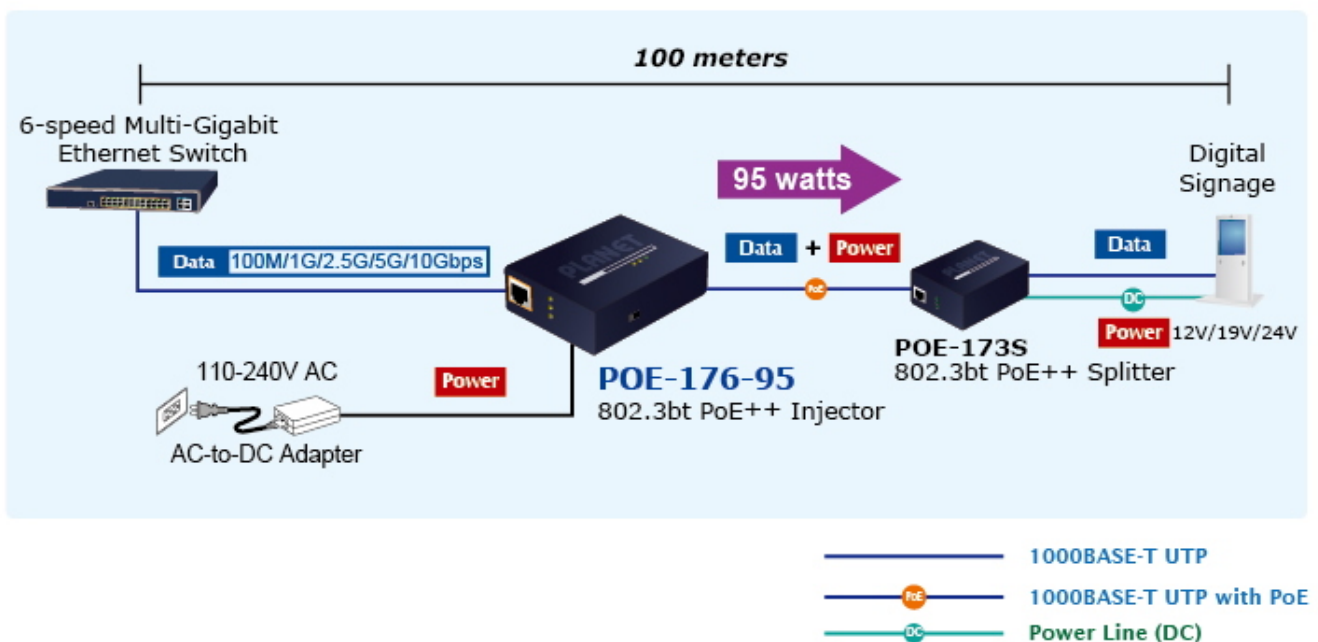

PLANET POE-176-95

Cena celkem:	4 054 Kč
	(bez DPH: 3 350 Kč)
Běžná cena:	4 459 Kč
Ušetříte:	405 Kč
Kód zboží:	NETPLA2406
Part No.:	POE-176-95
Záruka:	38 měs.
Stav:	Nové zboží

Popis

PLANET POE-176-95

Jednoportový **10gigabitový Ultra PoE++ (802.3bt) injektor** pro napájení po Ethernetovém kabelu dle IEEE 802.3bt do příkonu **až 95 W**.

Je osazen dvěma RJ-45 porty **10/100/1G/2.5G/5G/10G Base-T** pro zpracování extrémně velkého datového toku.

End-span + Mid-span, zpětně použitelný s 802.3af/at, **Force režim (max. 60 W)**, Plug and Play, napájení **DC 52-56 V**.

Top Speed & Flexible Functions Facilitate More Efficient Network Performance

ZÁKLADNÍ SPECIFIKACE

Rozhraní: 2x 10G RJ-45 (1x data vstup, 1x PoE výstup (data + napájení))

Celkový napájecí výkon: max. 95 W, IEEE 802.3/802.3u/802.3ab/802.3bz/802.3af/802.3at/802.3bt

Zatížitelnost portu: až 95 W

Napájení: DC 52-56 V, max. 2,5 A

Provozní teplota: 0 až +50 °C

Rozměry: 94 x 70,3 x 26,2 mm

Hmotnost: 195 g

PoE Power Usage Display

10G/5G/2.5G/1G/100Mbps Data Rate

 [Ostatní download](#)