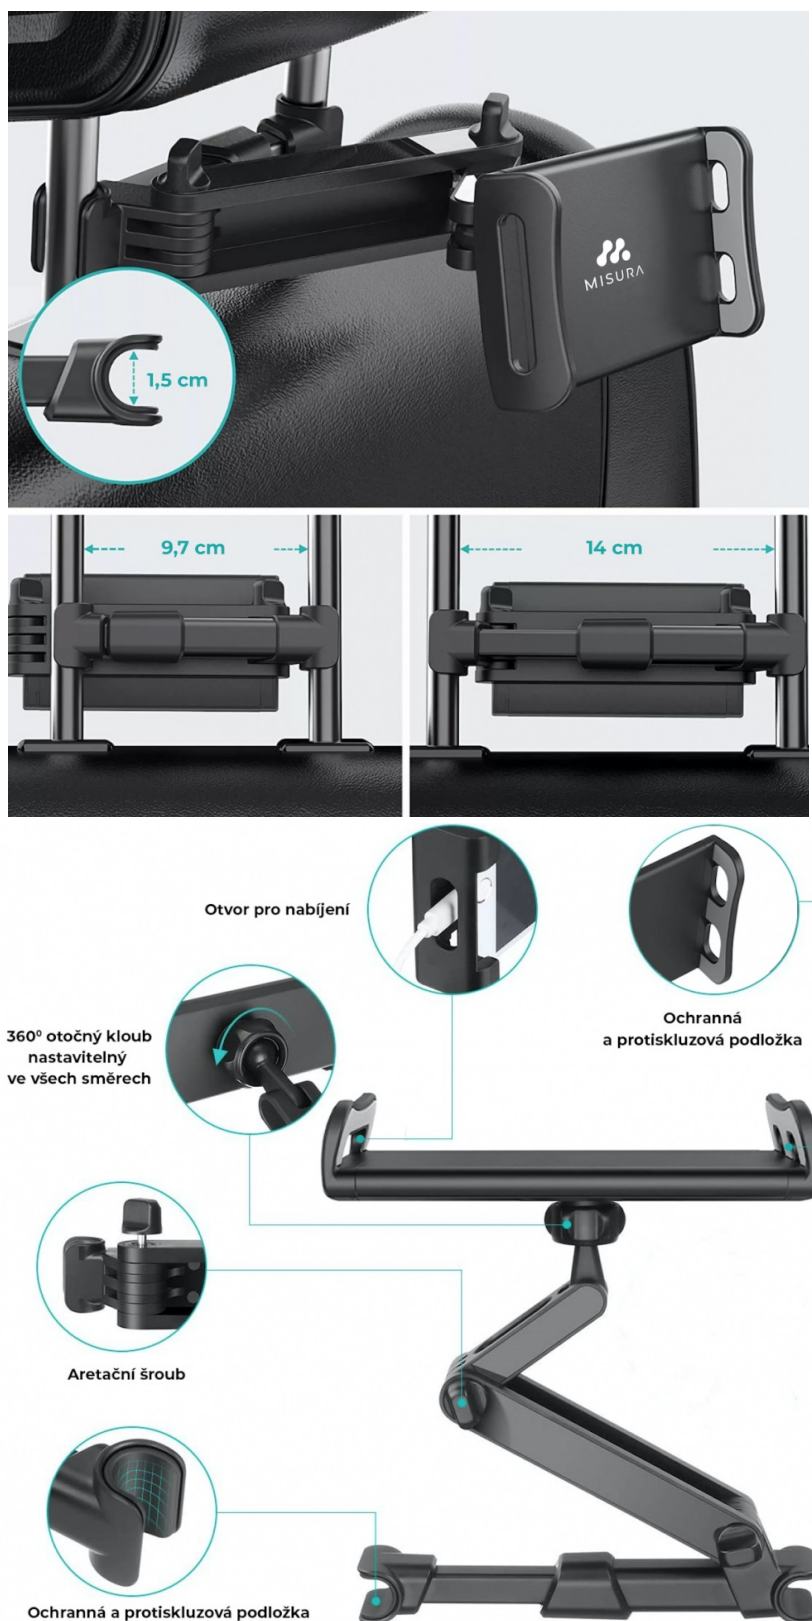

Snadná instalace

Držák vložte mezi tyčky opěrky hlavy a rozevřete rozpěrnou tyčku.

Precizní provedení

Kombinace plastu a hliníku zajistí pevné uchycení držáku mezi tyčkami opěrky hlavy. Pogumované vnitřní plochy držáku chrání vaše zařízení proti poškrábání.

Nastavitelné rameno

Držák je vybaven dvěma nastavitelnými rameny držáku s fixačními závitmi. Díky nim lze k sobě telefon či tablet přitáhnout až o 27cm blíže k sobě.

Plně otočný kloub 360°

Natočte si svůj telefon či tablet do jakékoliv polohy, kterou potřebujete – otočný kloub umožňuje rotaci 360°.

Do každého interiéru auta

Zvolte si barvu, která bude pasovat přesně do Vašeho interiéru auta. Produkt je dostupný ve dvou barvách (černá a červeno-černá).

Skládací držák do auta pro telefon/tablet o šířce **114 až 203 mm**. Je určen pro instalaci na opěrku sedadla.

Tento **univerzální držák** mobilu a tabletu oceníte na delších cestách s dětmi nebo dalšími spolujezdcí na zadních sedadlech auta. Uchycení je jednoduché, nejsou třeba žádné šroubky, stačí jen rozevřít rozpěrnou tyčku mezi tyčky opěrky hlavy předního sedadla. Univerzální **na všechny typy hlavových opěrek aut**. Precizní provedení a silná pevnost rozpěrky