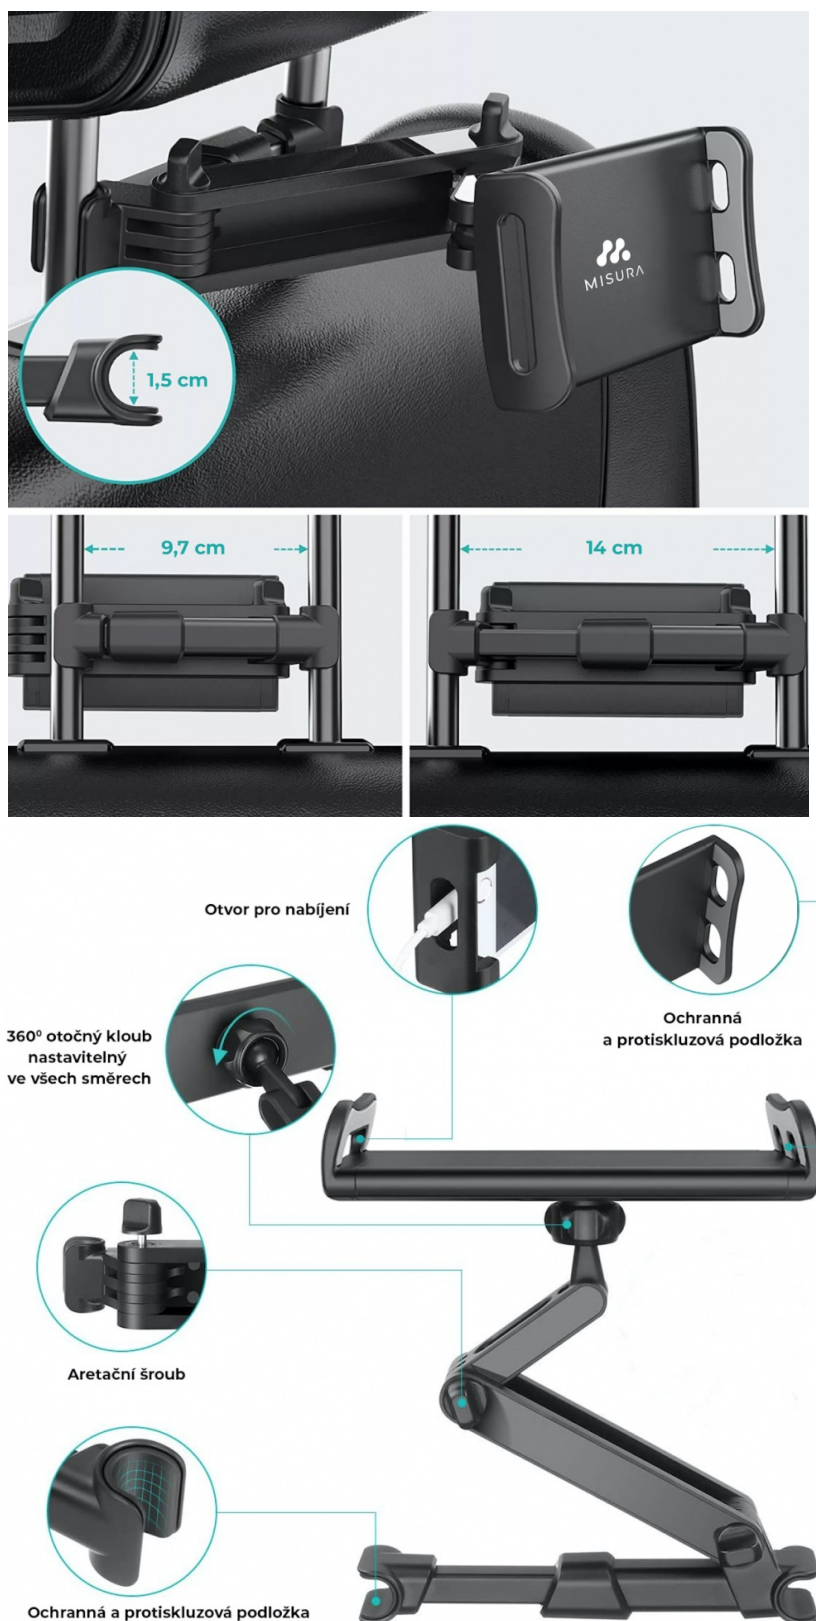

Snadná instalace

Držák vložte mezi tyčky opěrky hlavy a rozevřete rozpěrnou tyčku.

Precizní provedení

Kombinace plastu a hliníku zajistí pevné uchycení držáku mezi tyčkami opěrky hlavy. Pogumované vnitřní plochy držáku chrání vaše zařízení proti poškrábání.

Nastavitelné rameno

Držák je vybaven dvěma nastavitelnými rameny držáku s fixačními závitmi. Díky nim lze k sobě telefon či tablet přitáhnout až o 27cm blíže k sobě.

Plně otočný kloub 360°

Natočte si svůj telefon či tablet do jakékoliv polohy, kterou potřebujete – otočný kloub umožňuje rotaci 360°.

Do každého interiéru auta

Zvolte si barvu, která bude pasovat přesně do Vašeho interiéru auta. Produkt je dostupný ve dvou barvách (černá a červeno-černá).

Skládací držák do auta pro telefon/tablet o šířce **114 až 203 mm**. Je určen pro instalaci na opěrku sedadla.

Tento **univerzální držák** mobilu a tabletu oceníte na delších cestách s dětmi nebo dalšími spolujezdcí na zadních sedadlech auta. Uchycení je jednoduché, nejsou třeba žádné šroubky, stačí jen rozevřít rozpěrnou tyčku mezi tyčky opěrky hlavy předního sedadla. Univerzální **na všechny typy hlavových opěrek aut**. Precizní provedení a silná pevnost rozpěrky