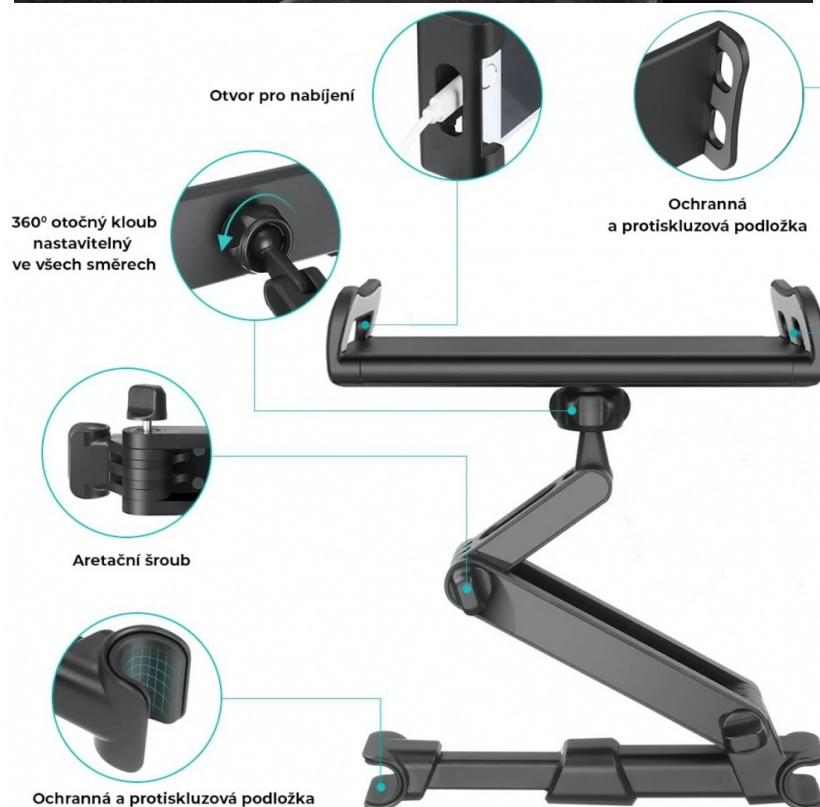

#### Precizní provedení

Kombinace plastu a hliníku zajistí pevné uchycení držáku mezi tyčkami opěrky hlavy. Pogumované vnitřní plochy držáku chrání vaše zařízení proti poškrábání.

### Nastavitelné rameno

Držák je vybaven dvěma nastavitelnými rameny držáku s fixačními závitmi. Díky nim lze k sobě telefon či tablet přitáhnout až o 27cm blíže k sobě.

### Plně otočný kloub 360°

Natočte si svůj telefon či tablet do jakékoliv polohy, kterou potřebujete – otočný kloub umožňuje rotaci 360°.

### Do každého interiéru auta

Zvolte si barvu, která bude pasovat přesně do Vašeho interiéru auta. Produkt je dostupný ve dvou barvách (černá a červeno-černá).

Skládací držák do auta pro telefon/tablet o šířce **114 až 203 mm**. Je určen pro instalaci na opěrku sedadla.