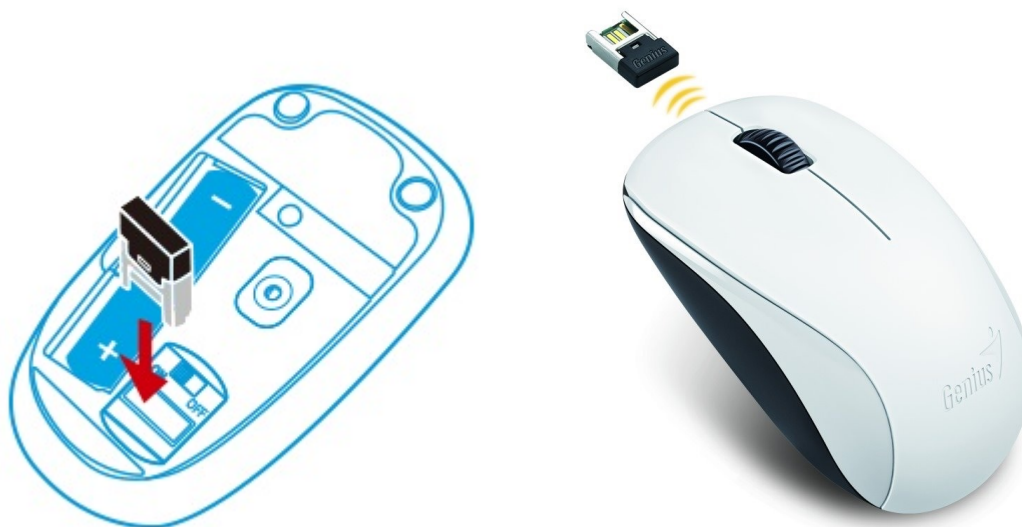

GENIUS NX-7000 BÍLÁ

Cena celkem:	214 Kč (bez DPH: 177 Kč)
Běžná cena:	235 Kč
Ušetříte:	21 Kč
Kód zboží:	MOUG2633
Part No.:	31030027401
Záruka:	24 měs.
Stav:	Nové zboží

Popis

GENIUS NX-7000 - bezdrátová myš s výkonným senzorem

S **optickou myší GENIUS NX-7000** jste připraveni na každodenní práci na PC nebo notebooku. **Bezdrátová konektivita** skrze USB adaptér vám umožní svobodný pohyb a činnost bez limitujících kabelů. Díky výkonnému **Blue-Eye senzoru a rozlišení 1200 dpi** je zajištěn přesný a bezproblémový pohyb kurzoru po širokém spektru povrchů, a to i na dřevěném stole. Bezdrátová **myš GENIUS NX-7000** je svým designem vhodná **jak pro praváky, tak leváky** a pohodlnou činnost každý den, celý den. Svým provedením je vhodná také pro snadný transport a využití pro práci na služebních cestách, konferencích apod.

Genius NX-7000

Bezdrátová myš založená na technologii **2,4 GHz** disponuje optickým Blue-Eye senzorem s rozlišením **1200 dpi**. Díky tomuto senzoru se snadno používá dokonce i na dřevěném stole, pohovce nebo koberci. Díky svému **symetrickému provedení** je vhodná jak pro praváky, tak i leváky. Součástí balení je baterie formátu **AA**.