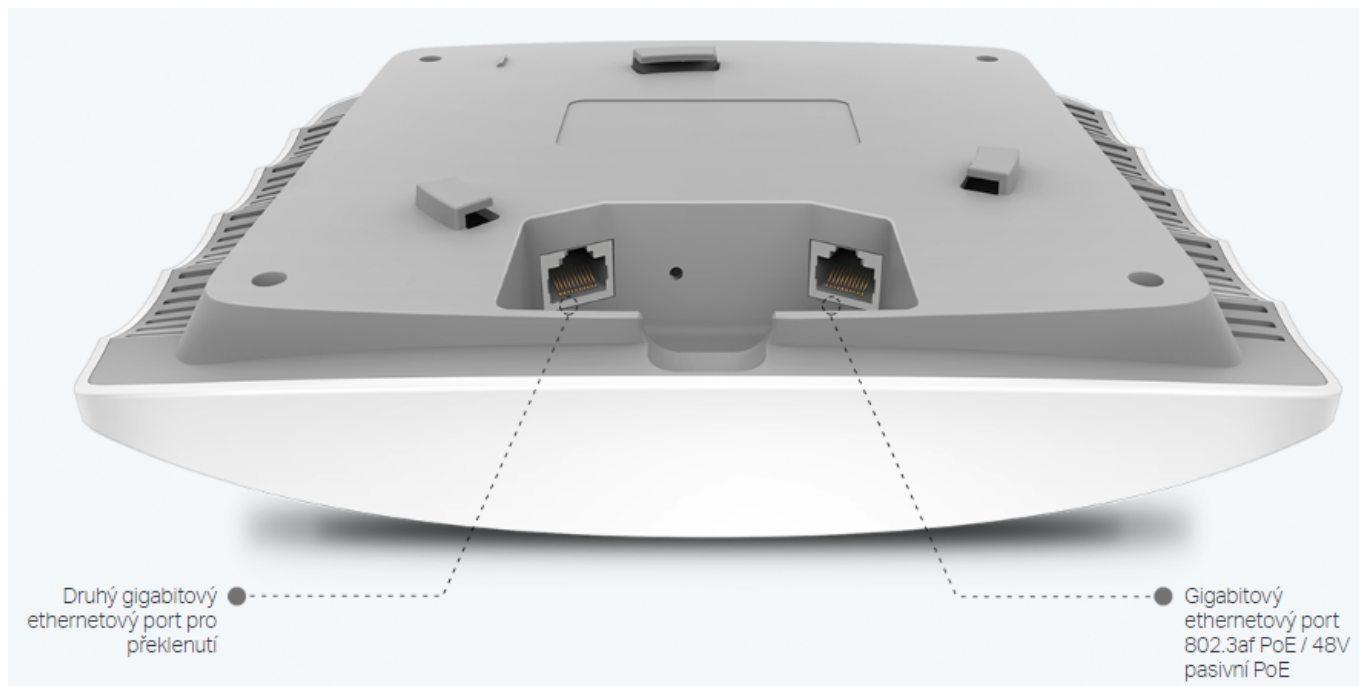

Bezdrátový **dvoupásmový gigabitový access point** je vybaven technologií **802.11ac Wave 2** (podpora MU-MIMO) a zajišťuje tak špičkové rychlosti Wi-Fi **1750 Mb/s** a pokrytí s dlouhým dosahem bezdrátových pásem **2,4 GHz a 5 GHz**. Jednotka EAP245 podporuje napájení typu **802.3af PoE i pasivní PoE** napájení, takže ji lze napájet pomocí PoE switchu nebo PoE adaptéru. Elegantní vzhled a design usnadňují montáž na stěnu nebo na strop a dále zrychlují a ulehčují nasazení.

- **Rychlá dvoupásmová síť Wi-Fi:** Simultánní rychlosti 450 Mbit/s v pásmu 2,4 GHz a 1300 Mbit/s v pásmu 5 GHz poskytují výslednou přenosovou rychlost 1750 Mbit/s v síti Wi-Fi.
- **Integrováno do platformy Omada SDN:** Funkce ZTP (Zero-Touch Provisioning), centralizovaná cloudová správa a inteligentní monitorování.
- **Centralizovaná správa:** Cloudový přístup a aplikace Omada pro maximální pohodlí a snadnou správu.
- **Bezproblémový roaming:** Uživatelé se mohou volně pohybovat v pokryté oblasti, aniž by to mělo nějaký dopad na streamování videa a hlasové hovory.
- **Podpora technologie PoE:** Podporuje standard 802.3af i pasivní PoE napájení pro flexibilní možnosti instalace.
- **Zabezpečená síť pro hosty:** Poskytuje několik možností ověřování (SMS, Facebook Wi-Fi, Voucher atd.) a řadu technologií pro zabezpečení bezdrátové sítě.
- **Pokročilé bezdrátové technologie:** Optimalizujte výkon sítě pomocí technologií MU-MIMO, Band Steering, Airtime Fairness a Beamforming.

Porty: 2x GbE RJ-45 LAN

Frekvenční pásmo: 2,4 GHz, 5 GHz

Zabezpečení: 64/128/152-bit WEP, WPA, WPA2-Enterprise, WPA-PSK, WPA2-PSK

Podpora PoE: ano, 802.3af nebo pasivní PoE (48 V)

Rozměry: 205,5 x 181,5 x 37,1 mm