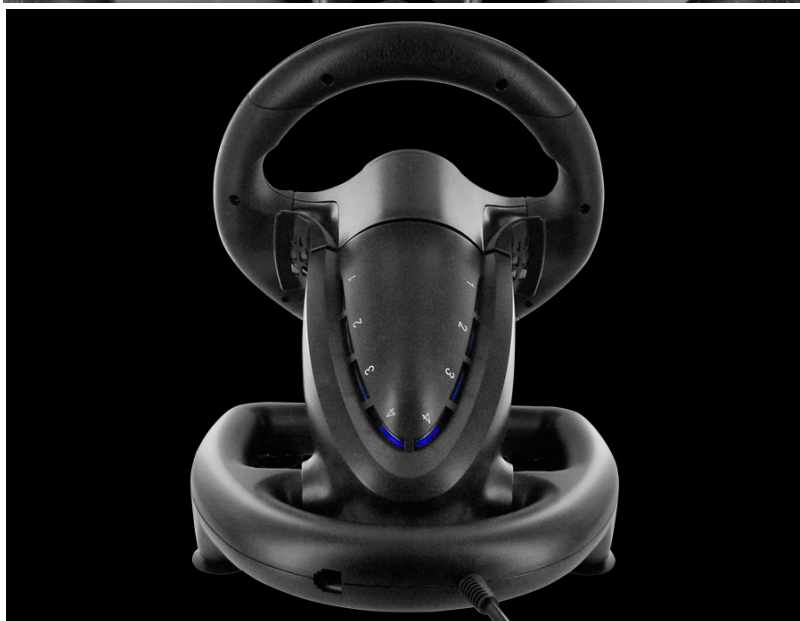

SUPERDRIVE SV450

Cena celkem:	2 225 Kč (bez DPH: 1 839 Kč)
Běžná cena:	2 447 Kč
Ušetříte:	222 Kč
Kód zboží:	VOLSUP0003
Part No.:	SA5426-NG
Záruka:	24 měs.
Stav:	Nové zboží

Popis

SUPERDRIVE SV450

SUPERDRIVE SV450 představuje sadu volantu a pedálů pro komplexní ovládání závodních her. Vžijte se do role opravdového jezdce, který ovládá svůj vůz, sviští po trati, řeže zatáčky a řítí se plnou rychlostí do cíle. Tento set je vhodný pro všechny nadšence do automobilových her. Užijte si komfort při uchopení volantu a pusťte se do bojů o první místo. Díky **180° úhlu otáčení** se přizpůsobí vašemu hernímu stylu, ať už jedete na jistotu, nebo preferujete zvýšenou míru rizika. S nastavitelnou citlivostí si užijete závodní arkády i simulace. **Čistý design volantu** je elegantní na pohled a příjemný na úchop, současně nabízí všechny nejdůležitější funkce a tlačítka pro plnohodnotné ovládání vašeho vozu.

Základna je vybavena přísavkami, díky kterým volant pevně drží na svém místě. Herní periferie SUPERDRIVE SV450 je kompatibilní s celou řadou herních konzolí, PC a závodních titulů. Své řídičské schopnosti tak otestujete v takových herních peckách jako Gran Turismo Sport, Forza Moto Sport 7, F1 2020, Need for Speed, Dirt, GTA V a další.

Volant s pedály **pro PS4, Xbox One, Xbox X, Xbox S, Nintendo Switch a PC**. Volant SV450 vám nabízí **180° úhel otáčení**, který se přizpůsobí vašim jízdním návykům. Je plně **programovatelný** a nabízí 3 úrovně citlivosti. Volant je vybaven přísavkami a lze jej snadno připevnit na rovný povrch.

ZÁKLADNÍ SPECIFIKACE

Průměr volantu: 24 cm

Úhel otáčení: 180°

Počet pedálů: 2

Kompatibilita: PS4, Xbox One, Xbox X, Xbox S, Nintendo Switch, PC