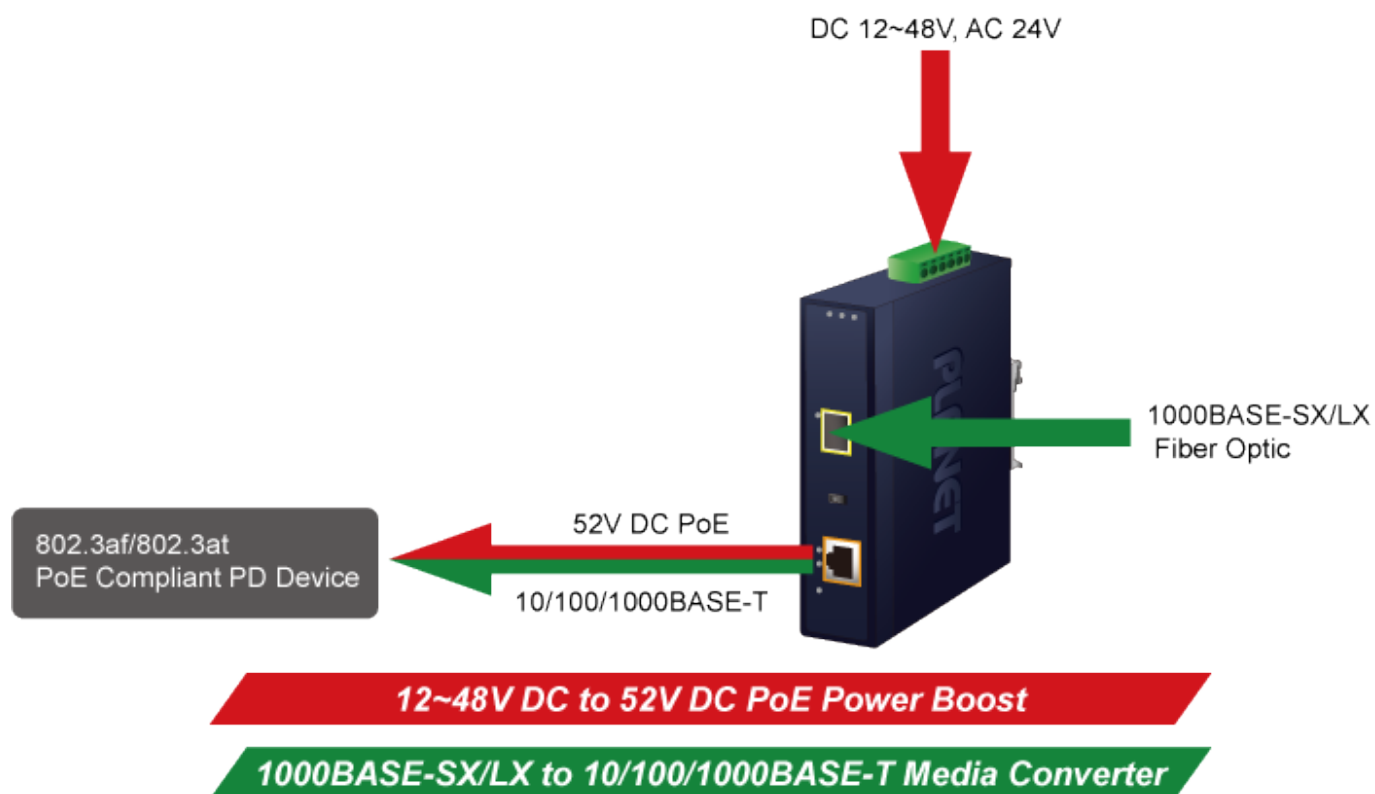

### PLANET IGTP-802TS

Průmyslový konvertor kombinuje ethernetovou konverzi **1000Base-LX na 10/100/1000Base-T** s PoE+ injektorem 802.3at s výkonem **až 30 W** pro levné a efektivní rozšíření sítě. K dispozici je **jeden port SC (1000Base-X, singlemode, dosah až 20 km)** pro potřeby vaší sítě. Konvertor nabízí časově úsporné a cenově efektivní řešení pro uživatele a systémové integrátory, kteří rychle transformují svá sériová zařízení do sítě Ethernet bez nutnosti výměny stávajících sériových zařízení a softwarového systému.

Široký rozsah provozní teploty umožňuje umístit zařízení v téměř jakémkoliv obtížném prostředí. Kompaktní kovové pouzdro s krytím **IP30**, umožňuje montáž na lištu DIN, nebo na stěnu pro efektivní využití prostoru skříně. Napájení poskytuje integrovaný redundantní zdroj se širokým rozsahem napětí **DC 12-48 V / AC 24 V**, který je ideální pro provoz s vysokorychlostními aplikacemi vyžadujícími duální nebo záložní napájení.

### Fyzické vlastnosti:

**Porty:** 1x RJ-45 10/100/1000Base-T s PoE+ funkcí, 1x SC SM (1000Base-LX, 9/125 $\mu$ m)

**Podpora přenosu:** Frame 9KB

**Provedení:** DIN lišta, na zeď

**Podpora OAM:** ne

**Napájení:** 12-48 V DC, nebo 24 V AC, max. celkový příkon do 48 W (zdroj není součástí balení)

**Ochrana:** ESD do 6 kV

**Provozní teplota:** -40 až 75 °C

**Rozměry:** 135 x 87 x 32 mm

**Hmotnost:** 416 g

**Lze instalovat do šasi:** ne

**Remote Link Normal**

**Remote Link Broken**