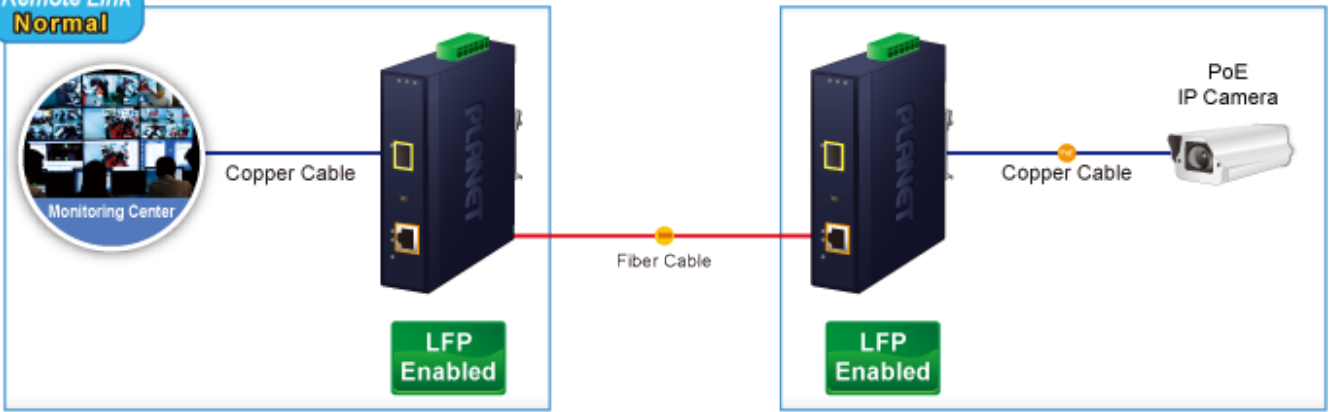

Remote Link Normal