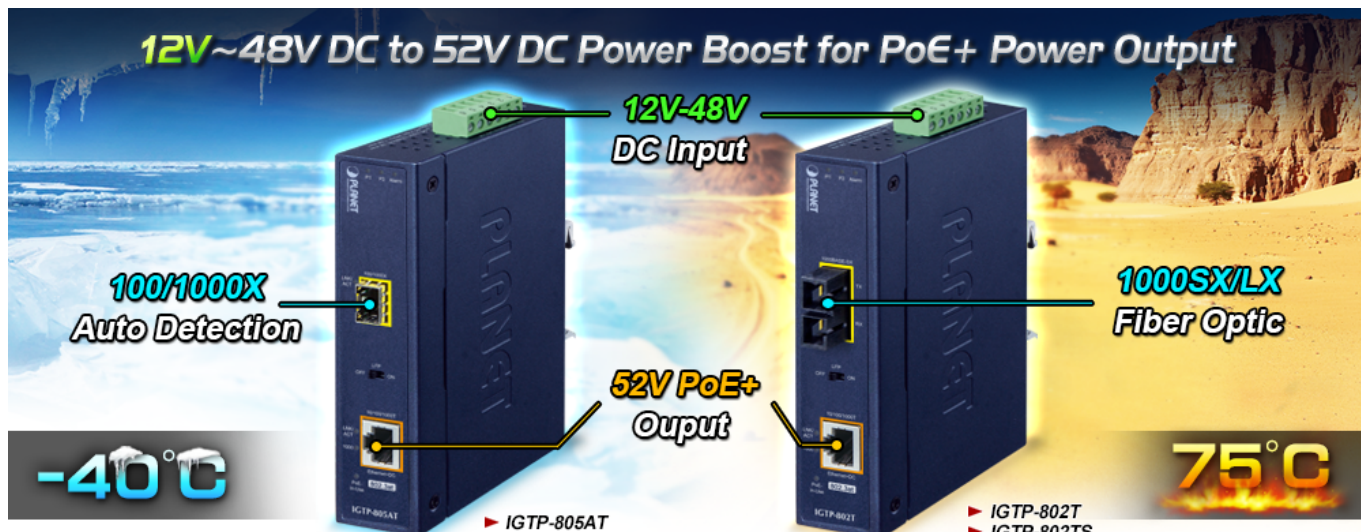

### PLANET IGTP-802TS

Průmyslový konvertor kombinuje ethernetovou konverzi **1000Base-LX na 10/100/1000Base-T** s PoE+ injektorem 802.3at s výkonem **až 30 W** pro levné a efektivní rozšíření sítě. K dispozici je **jeden port SC (1000Base-X, singlemode, dosah až 20 km)** pro potřeby vaší sítě. Konvertor nabízí časově úsporné a cenově efektivní řešení pro uživatele a systémové integrátory, kteří rychle transformují svá sériová zařízení do sítě Ethernet bez nutnosti výměny stávajících sériových zařízení a softwarového systému.

Široký rozsah provozní teploty umožňuje umístit zařízení v téměř jakémkoliv obtížném prostředí. Kompaktní kovové pouzdro s krytím **IP30**, umožňuje montáž na lištu DIN, nebo na stěnu pro efektivní využití prostoru skříně. Napájení poskytuje integrovaný redundantní zdroj se širokým rozsahem napětí **DC 12-48 V / AC 24 V**, který je ideální pro provoz s vysokorychlostními aplikacemi vyžadujícími duální nebo záložní napájení.

### Fyzické vlastnosti:

**Porty:** 1x RJ-45 10/100/1000Base-T s PoE+ funkcí, 1x SC SM (1000Base-LX, 9/125 $\mu$ m)

**Podpora přenosu:** Frame 9KB

**Provedení:** DIN lišta, na zeď

**Podpora OAM:** ne

**Napájení:** 12-48 V DC, nebo 24 V AC, max. celkový příkon do 48 W (zdroj není součástí balení)

**Ochrana:** ESD do 6 kV

**Provozní teplota:** -40 až 75 °C

**Rozměry:** 135 x 87 x 32 mm

**Hmotnost:** 416 g

**Lze instalovat do šasi:** ne

**Remote Link Normal**

**Remote Link Broken**