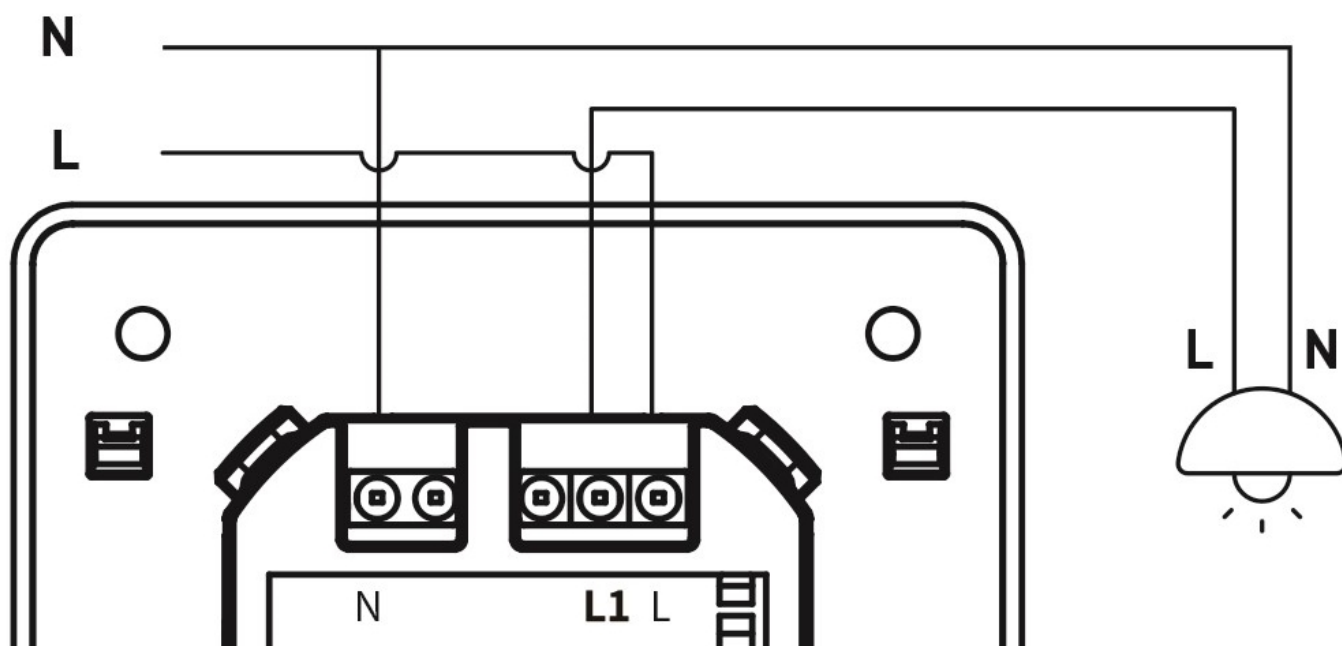

ZÁKLADNÍ SPECIFIKACE

Počet tlačítek: 1

Bezdrátové připojení: Wi-Fi, podpora Tuya

Frekvence Wi-Fi: 2,4 GHz

Bezdrátový dosah: 30 m přímá viditelnost, 10 m v zastavěném prostoru

Napájení: AC 100–240 V, 50/60 Hz

Zatížení: max. 1500 W, nebo 600 W pro LED svítidla

Stupeň krytí: IP20

Rozměry: 86 × 86 × 37,5 mm

Barva: bílá

Schéma zapojení:

TuyaSmart:

[Aplikace pro Android](#)

[Aplikace pro iOS](#)
