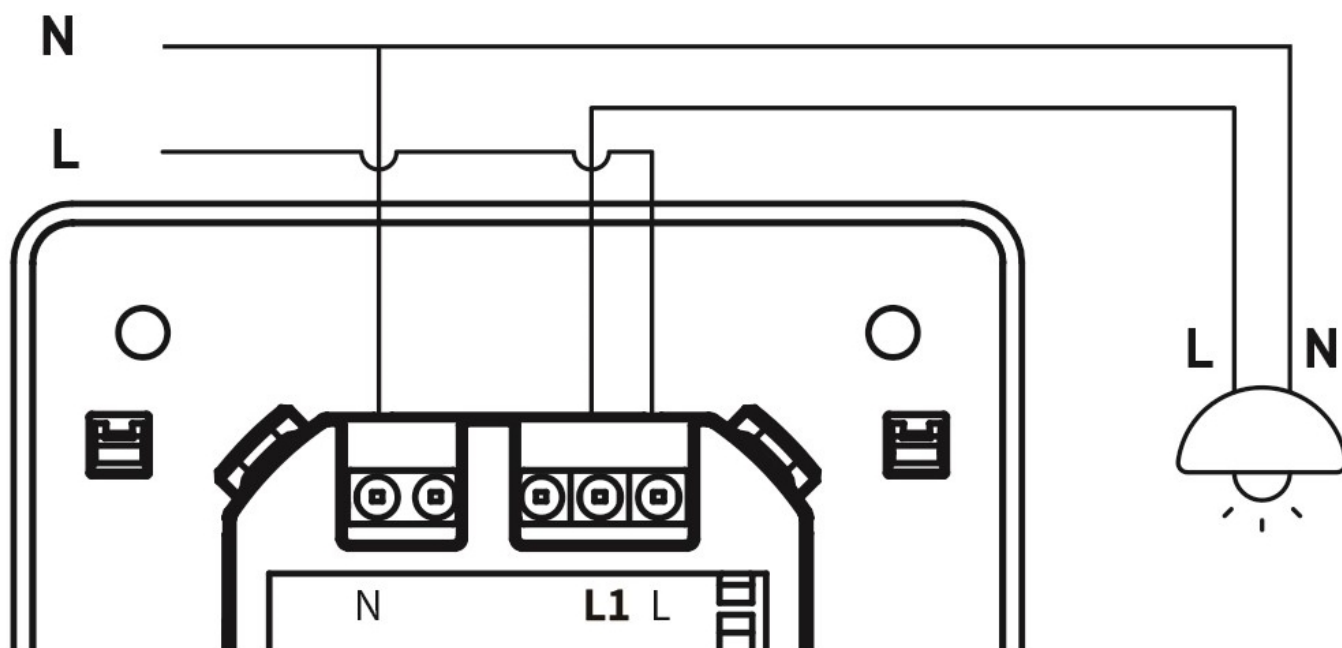

Schéma zapojení: