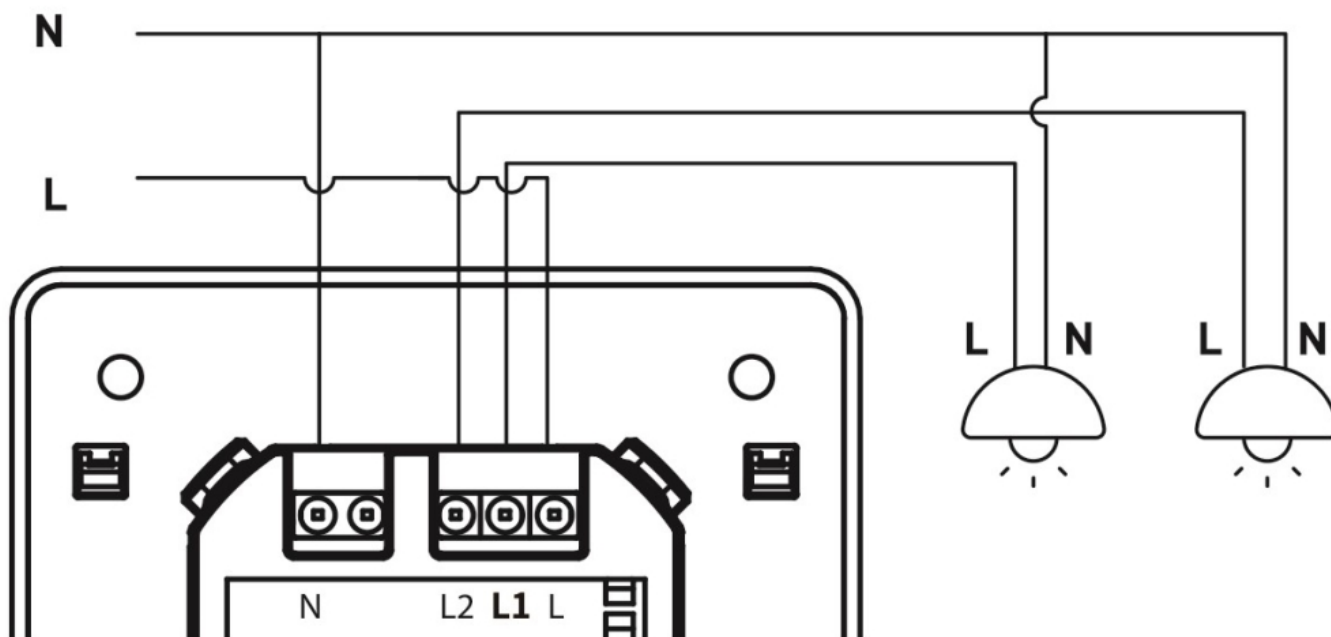

ZÁKLADNÍ SPECIFIKACE

Počet tlačítek: 2

Bezdrátové připojení: Wi-Fi, podpora Tuya

Frekvence Wi-Fi: 2,4 GHz

Bezdrátový dosah: 30 m přímá viditelnost, 10 m v zastavěném prostoru

Napájení: AC 100–240 V, 50/60 Hz

Zatížení: max. 1500 W, nebo 600 W pro LED svítidla

Stupeň krytí: IP20

Rozměry: 86 × 86 × 37,5 mm

Barva: bílá

Schéma zapojení:

TuyaSmart:

[Aplikace pro Android](#)

[Aplikace pro iOS](#)
