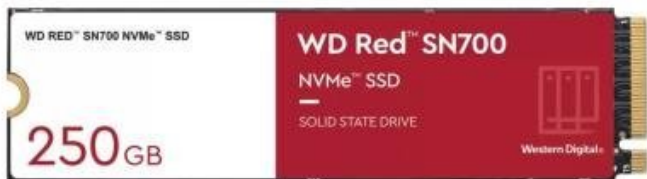

WD SSD RED SN700 250GB

Cena celkem:	1 366 Kč
	(bez DPH: 1 129 Kč)
Běžná cena:	1 502 Kč
Ušetříte:	137 Kč
Kód zboží:	SSDWED2040
Part No.:	WDS250G1R0C
Záruka:	60 měs.
Stav:	Nové zboží

Popis

WD SSD RED SN700 250 GB

Kvalitní výkonný interní **NVMe SSD disk** s nízkou spotřebou. Formát disku je **M.2** a kapacita **250 GB**.

ZÁKLADNÍ SPECIFIKACE

Kapacita: 250 GB

Formát disku: M.2 (2280)

Rozhraní: M.2 (PCIe Gen3 x4)

Rychlost čtení: 3100 MB/s