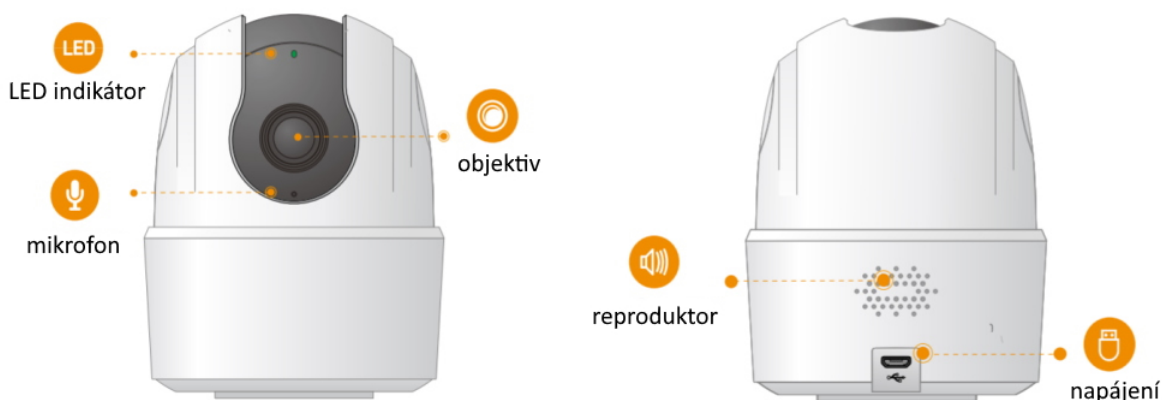

IMOU RANGER 2C-L

Cena celkem:	699 Kč (bez DPH: 578 Kč)
Běžná cena:	769 Kč
Ušetříte:	70 Kč
Kód zboží:	KIPMOU1061
Part No.:	IPC-TA22CP-L
Záruka:	36 měs.
Stav:	Nové zboží

Popis

Imou Ranger 2C-L

IP otočná kamera do domácnosti přináší živý monitoring v křišťálově čisté **Full HD** kvalitě. Kompresi **H.264** snižuje nároky na přenos dat a úložiště. Pro nahrávání zřetelného videa i v naprosté tmě disponuje kamera **nočním režimem s IR přisvícením** do vzdálenosti až 10 m. Praktická technologie **detekce pohybu osob** spolu s **vestavěnou sirénou** spolehlivě ochrání vaši domácnost a odradí nežádoucí návštěvy. O narušení prostoru se ihned dozvíte skrze **notifikaci**, kterou kamera zašle do vašeho mobilního telefonu prostřednictvím **aplikace Imou Life**. Ta mimo jiné umožňuje pohodlnou vzdálenou správu, ovládaní kamery, živý náhled či přehrávání záznamu. Kameru lze na dálku otáčet i naklánět. K dispozici je také **alarm pro neobvyklé zvuky**, který vám pošle notifikaci například při pláči dítěte. Díky zabudovanému **reproduktoru a mikrofonu** lze kameru využít pro obousměrnou komunikaci s blízkými či domácím mazlíčkem.

ZÁKLADNÍ SPECIFIKACE

Vlastnosti:

- Mobilní aplikace v češtině
- Detekce pohybu osob
- Detekce abnormálních zvuků
- Alarmové notifikace
- Smart Tracking - automaticky zaostří a sleduje pohybující se objekty
- Noční režim
- Režim soukromí
- Kodek H.264
- Slot pro micro SD kartu
- Obousměrné audio
- 360° pokrytí

Zobrazení:

Rozlišení snímače: 2,0 Mpx

Snímací čip: 1/2,9" CMOS

Maximální rozlišení: 1920 x 1080 px

Snímková rychlost: 20 fps

IR přísvit: ano, do 10 m

Objektiv: f = 3,6 mm, úhel záběru 86° horizontálně, 45° vertikálně, 105° diagonálně

Rozhraní:

Porty: 1x microUSB typ B (pouze pro napájení)

Wi-Fi: ano, IEEE 802.1b/g/n

Video komprese: H.264

Slot paměťových karet: microSD (max. 256 GB)

Audio: vestavěný reproduktor a mikrofon

Mechanické vlastnosti a prostředí: