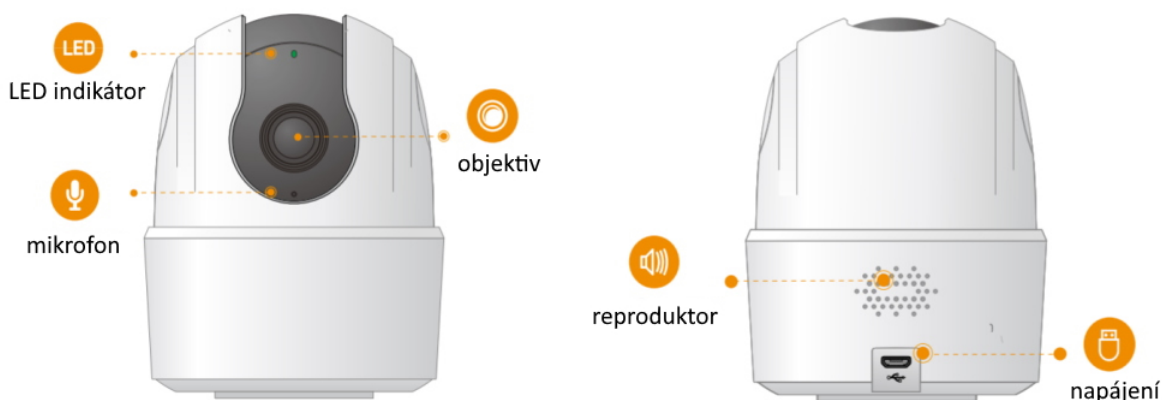

Popis

Imou Ranger 2C-L

IP otočná kamera do domácnosti přináší živý monitoring v křišťálově čisté **Full HD** kvalitě. Kompresi **H.264** snižuje nároky na přenos dat a úložiště. Pro nahrávání zřetelného videa i v naprosté tmě disponuje kamera **nočním režimem s IR přisvícením** do vzdálenosti až 10 m. Praktická technologie **detekce pohybu osob** spolu s **vestavěnou sirénou** spolehlivě ochrání vaši domácnost a odradí nežádoucí návštěvy. O narušení prostoru se ihned dozvíte skrze **notifikaci**, kterou kamera zašle do vašeho mobilního telefonu prostřednictvím **aplikace Imou Life**. Ta mimo jiné umožňuje pohodlnou vzdálenou správu, ovládaní kamery, živý náhled či přehrávání záznamu. Kameru lze na dálku otáčet i naklánět. K dispozici je také **alarm pro neobvyklé zvuky**, který vám pošle notifikaci například při pláči dítěte. Díky zabudovanému **reproduktoru a mikrofonu** lze kameru využít pro obousměrnou komunikaci s blízkými či domácím mazlíčkem.