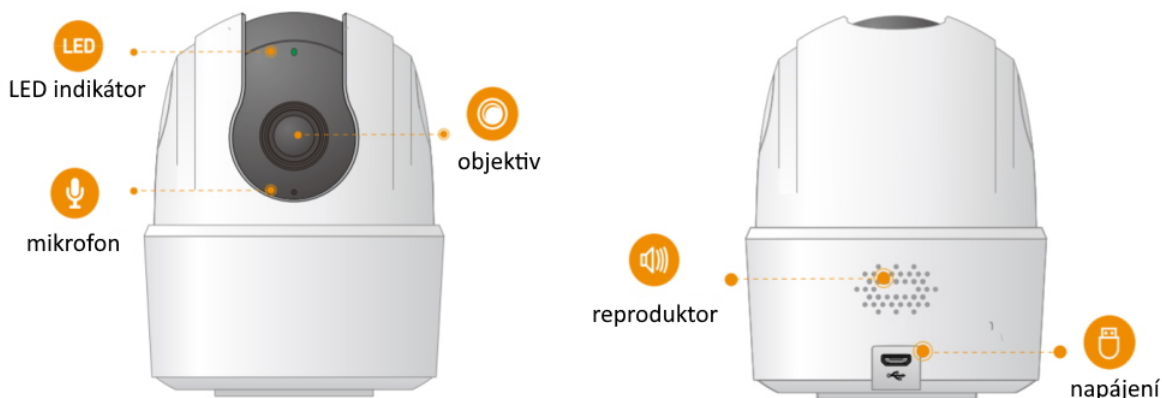

IMOU RANGER 2C

Cena celkem:	961 Kč (bez DPH: 794 Kč)
Běžná cena:	1 057 Kč
Ušetříte:	96 Kč
Kód zboží:	KIPMOU1062
Part No.:	IPC-TA42P-L
Záruka:	36 měs.
Stav:	Nové zboží

Popis

Imou Ranger 2C

IP otočná kamera do domácnosti přináší živý monitoring v křišťálově čisté **Quad HD** kvalitě. Komprese **H.265** snižuje nároky na přenos dat a úložiště. Pro nahrávání zřetelného videa i v naprosté tmě disponuje kamera **nočním režimem s IR přisvícením** do vzdálenosti až 10 m. Praktická technologie **detekce pohybu osob** spolu s **vestavěnou sirénou** spolehlivě ochrání vaši domácnost a odradí nežádoucí návštěvy. O narušení prostoru se ihned dozvíte skrze **notifikaci**, kterou kamera zašle do vašeho mobilního telefonu prostřednictvím **aplikace Imou Life**. Ta mimo jiné umožňuje pohodlnou vzdálenou správu, ovládaní kamery, živý náhled či přehrávání záznamu. Kameru lze na dálku otáčet i naklánět. K dispozici je také **alarm pro neobvyklé zvuky**, který vám pošle notifikaci například při pláči dítěte. Díky zabudovanému **reproduktoru a mikrofonu** lze kameru využít pro obousměrnou komunikaci s blízkými či domácím mazlíčkem.

ZÁKLADNÍ SPECIFIKACE

Vlastnosti:

- Mobilní aplikace v češtině
- Detekce pohybu osob
- Detekce abnormálních zvuků
- Alarmové notifikace
- Smart Tracking - automaticky zaostří a sleduje pohybující se objekty
- Noční režim
- Režim soukromí
- Kodeky H.265/ H.264
- Slot pro micro SD kartu
- Obousměrné audio
- 360° pokrytí

Zobrazení:

Rozlišení snímače: 4,0 Mpx

Snímací čip: 1/2,7" CMOS

Maximální rozlišení: 2560 × 1440 px

Snímková rychlost: 25/30 fps

IR přísvit: ano, do 10 m

Objektiv: f = 3,6 mm, úhel záběru 92° horizontálně, 48° vertikálně, 109° diagonálně

Rozhraní:

Porty: 1× microUSB typ B (pouze pro napájení)

Wi-Fi: ano, IEEE 802.1b/g/n

Video komprese: H.265/ H.264

Slot paměťových karet: microSD (max. 256 GB)

Audio: vestavěný reproduktor a mikrofon

Mechanické vlastnosti a prostředí: