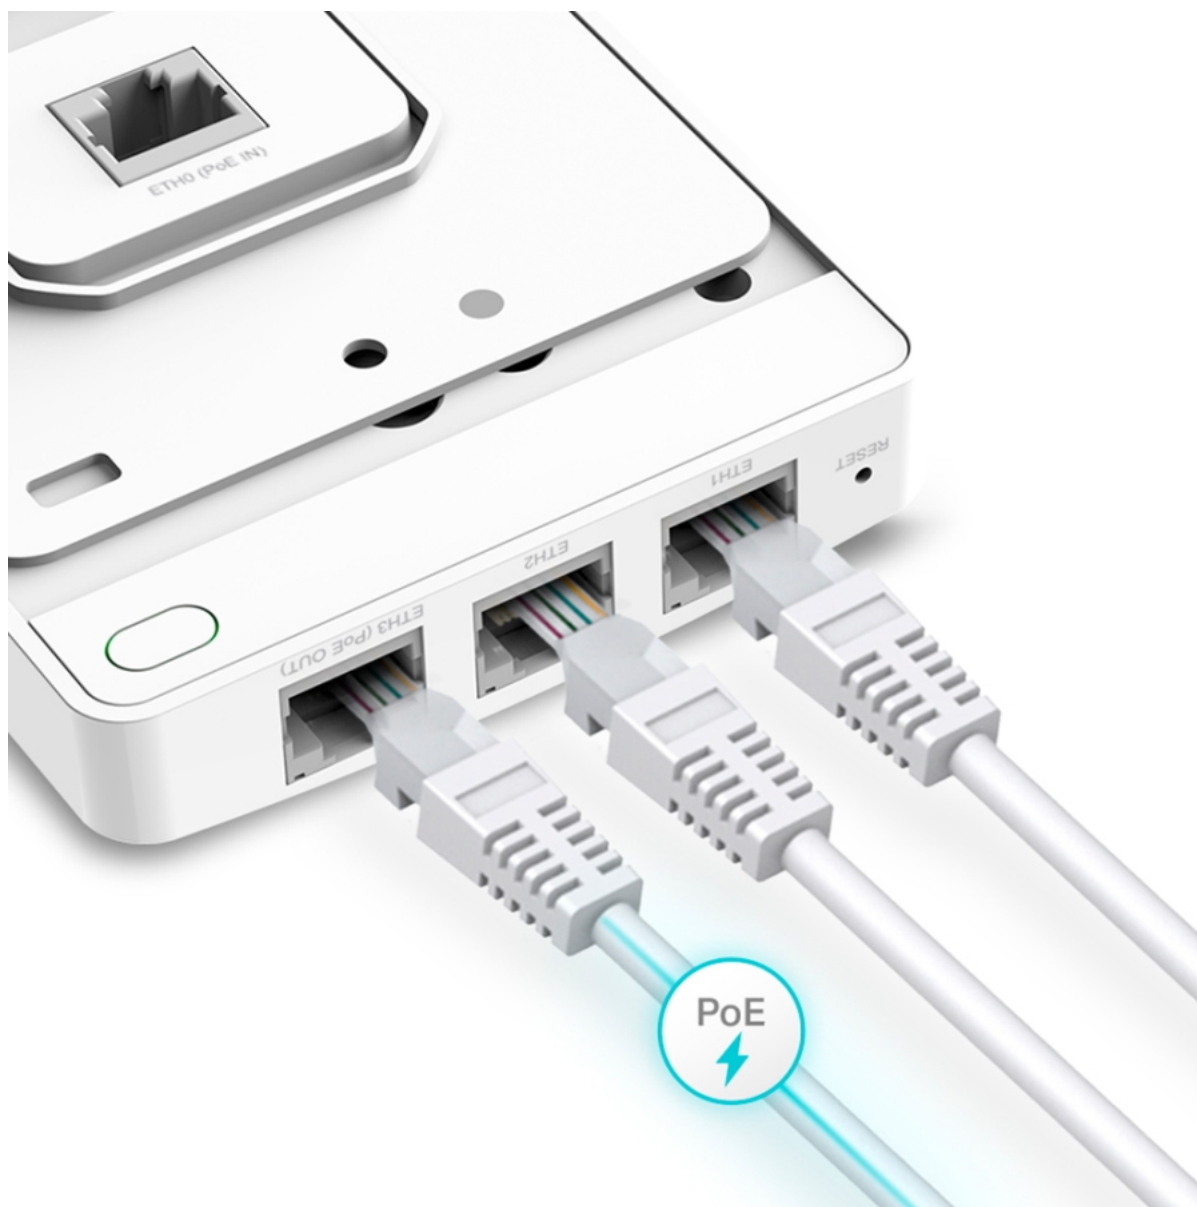

TP-LINK EAP615-WALL

| | |
|--------------|----------------------------|
| Cena celkem: | 2 949 Kč |
| | (bez DPH: 2 437 Kč) |
| Běžná cena: | 3 244 Kč |
| Ušetříte: | 295 Kč |
| Kód zboží: | NAATPL1104 |
| Part No.: | EAP615-wall |
| Záruka: | 60 měs. |
| Stav: | Nové zboží |

Popis

TP-Link EAP615-Wall

Dvoupásmový **nástěnný přístupový bod AX1800** s podporou **Wi-Fi 6 (802.11ax)** zajišťuje spolu s technologií **MU-MIMO** špičkové dvoupásmové připojení s celkovou rychlostí **1775 Mb/s** při rychlosti 574 Mb/s v pásmu **2,4 GHz** a 1201 Mb/s v pásmu **5 GHz**.

Přístupový bod podporuje napájení **802.3at/af PoE+**. Elegantní vzhled a jednoduché uchycení pro snadné upevnění na stěnu usnadňuje nasazení.

- **Ultrarychlá Wi-Fi 6 (AX1800)** - Simultánní rychlosti 574 Mb/s v pásmu 2,4 GHz a 1201 Mb/s v pásmu 5 GHz poskytují výslednou přenosovou rychlost 1775 Mbit/s v síti Wi-Fi.
- **Vysoce výkonné možnosti připojení** - Zajištění vyšší efektivity sítě a nižší latence.
- **Čtyři gigabitové porty** - 4 gigabitové ethernetové porty (1x Uplink + 3x Downlink), přičemž jeden z příchozích portů podporuje technologii PoE, která poskytuje elektrické napájení pro připojené zařízení.
- **Centralizovaná správa** - Integrace s platformou Omada SDN umožňuje cloudový přístup a vzdálenou správu.
- **Zabezpečená síť pro hosty** - Poskytuje několik možností ověřování (SMS, Facebook Wi-Fi, Voucher atd.) a řadu technologií pro zabezpečení bezdrátové sítě.
- **Snadná instalace a podpora PoE** - Navrženo pro snadnou instalaci, abyste nemuseli plýtvat časem, ani utrácet peníze za přivolání instalačního technika.