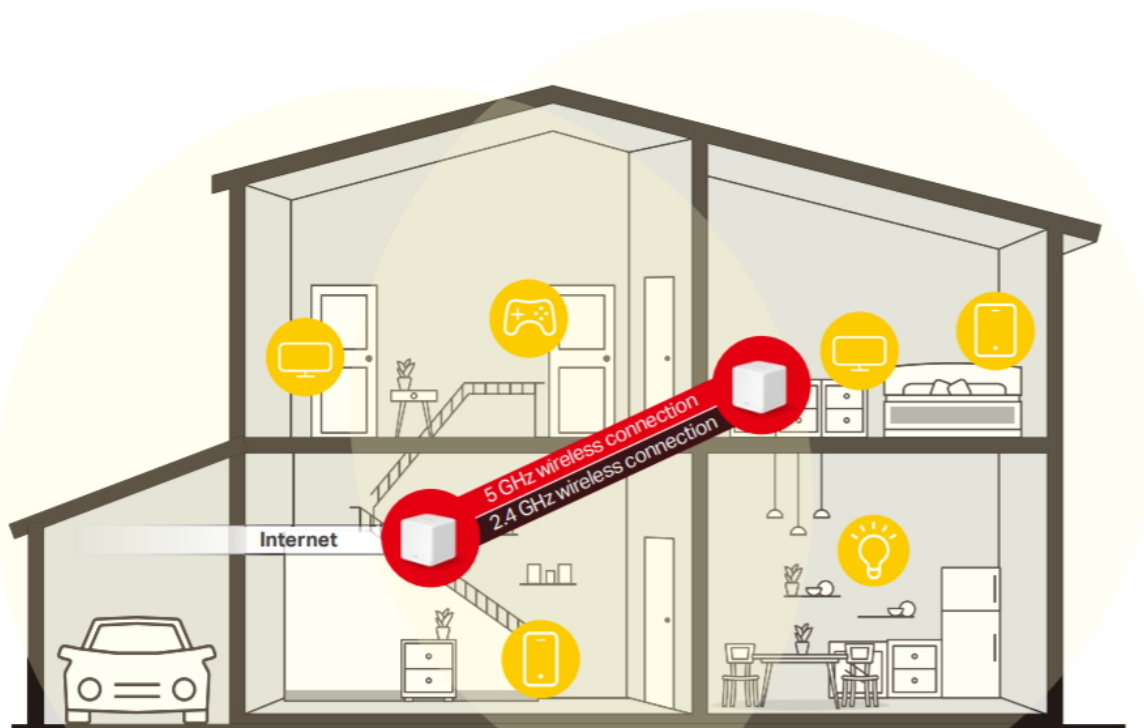

Halo funguje jako unifikovaný systém, který poskytuje **dostatečné pokrytí signálem Wi-Fi** v každé části vašeho domova. Mercusys Mesh Technology poskytuje neuvěřitelně **rychlý a stabilní zážitek** z připojení. Zařízení se automaticky připojí k vysílači s nejsilnějším signálem a s nejvyšší kapacitou. Už **žádné čekání** při načítání a ukládání do mezipaměti při pohybu v domácnosti!

Jednotky poskytují díky integrovaným anténám a duální technologii Wi-Fi rychlost přenosu **až 400 Mb/s** pro pásmo 2,4 GHz a **až 867 Mb/s** pro pásmo 5 GHz. Třikrát vyšší propustnost díky technologii **802.11ac**, ve srovnání s předchozí generací Wi-Fi sítí, umožňuje udržet všechna vaše zařízení připojená při zachování maximální možné propustnosti. Pokud dojde k poruše jednotky v celém systému a dojde tak k odpojení dalšího vysílače od sítě, sama se okamžitě snaží vyhledat vhodnou náhradu, aby nedošlo k výpadku pokrytí. Pokud potřebujete pokrytí ještě rozšířit, stačí jednoduše dokoupit další jednotky.

Balení obsahuje **2 jednotky**.

Coverage up to **2,800 ft²**

Halo H30G
Fill Your Home with Mesh Wi-Fi

MERCUSYS APP
Makes Setup Quick

True **Seamless Roaming**
Eliminates WiFi Dead-Zones

Non-Stop Entertainment
1.3 Gbps
Dual Band WiFi

Connects up to **100** Devices

Smooth Streaming in Every Corner
Covers up to 2,800 ft² and eliminates WiFi dead zones

Connects up to 100 Devices

Apartment Multi-Story House Ranch-Style House
Fits Any Type of Home