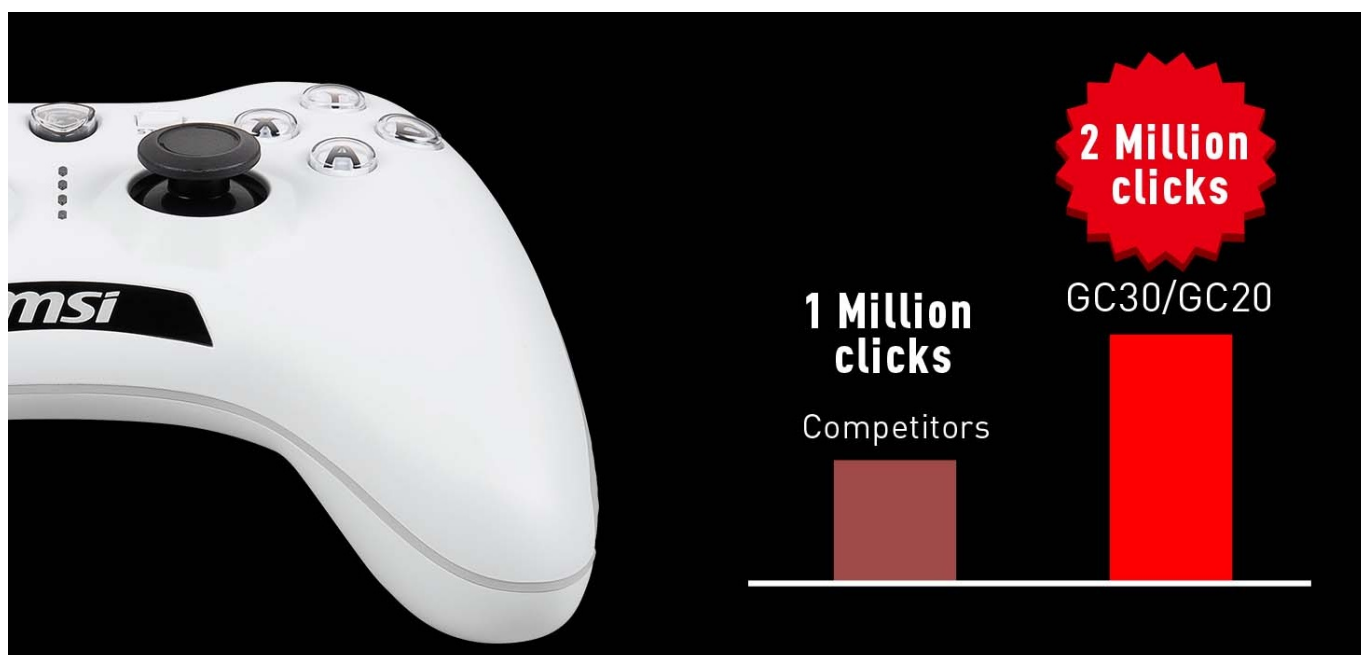

Precizní pohyb oceníte také při řízení vozů nebo ve sportovních hrách. V porovnání s jinými ovladači se modelová řada Force GC vyznačuje přítomností mimořádně odolných spínačů s **životností až 2 miliony stisknutí**. Ovladač je uvnitř osazen **duálním vibračním motorkem** pro **haptickou zpětnou vazbu** a ještě intenzivnější zážitky z hraní.