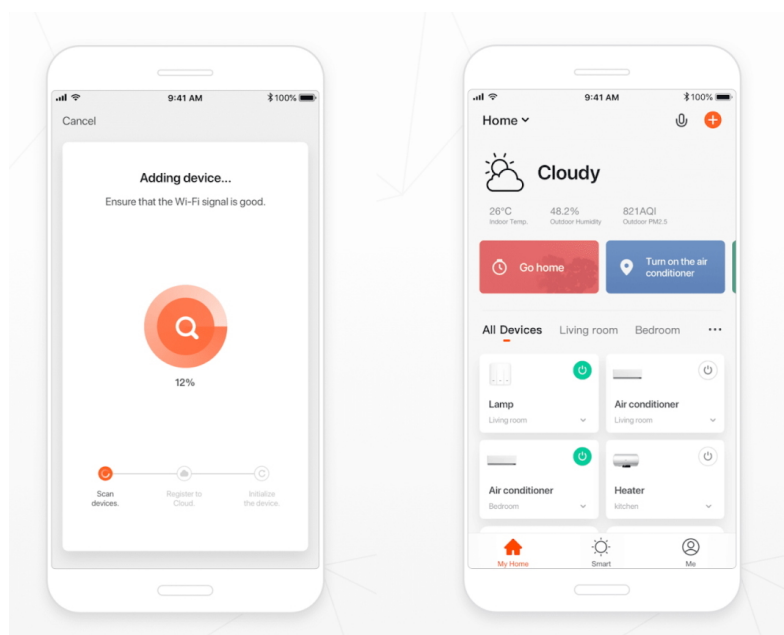

IMMAX NEO LITE SMART VYPÍNAČ

Cena celkem:	399 Kč
	(bez DPH: 330 Kč)
Běžná cena:	439 Kč
Ušetříte:	40 Kč
Kód zboží:	ELIIMM1012
Part No.:	07731L
Záruka:	24 měs.
Stav:	Nové zboží

Popis

IMMAX NEO LITE SMART vypínač

Vypínač pro chytrý dům umožňuje **vzdáleně ovládat světelná a jiná el. zařízení** a mít tak domácnost pod kontrolou. K nastavení je nutná aplikace IMMAX NEO PRO, která je kompatibilní s iOS, Android, TUYA a hlasovými asistenty Amazon Alexa, Apple Siri zkratky a Google Assistant.

Stupeň krytí: IP20

Rozměry: 75 x 41 x 19 mm

Barva: bílá

TuyaSmart:

[Aplikace pro Android](#)

[Aplikace pro iOS](#)
