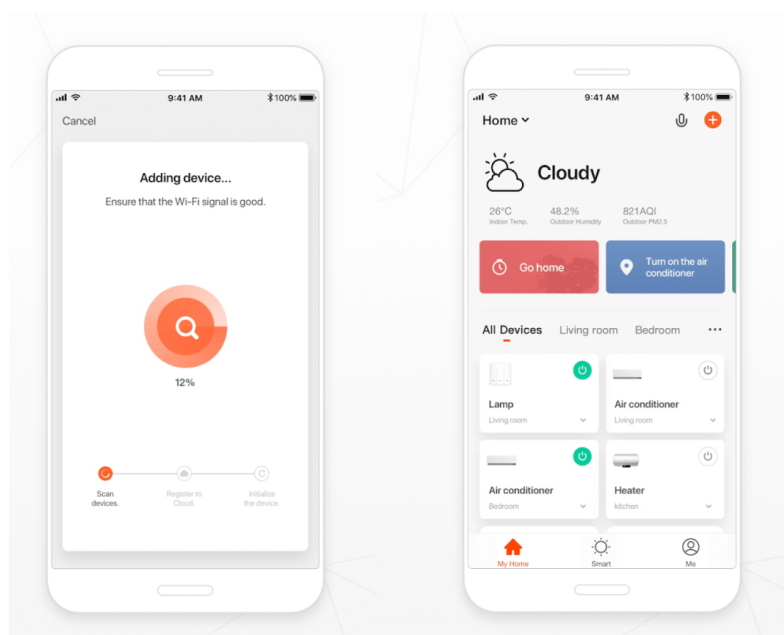

Popis

IMMAX NEO LITE SMART vypínač

Vypínač pro chytrý dům umožňuje **vzdáleně ovládat světelná a jiná el. zařízení** a mít tak domácnost pod kontrolou. K nastavení je nutná aplikace IMMAX NEO PRO, která je kompatibilní s iOS, Android, TUYA a hlasovými asistenty Amazon Alexa, Apple Siri zkratky a Google Assistant.

Stupeň krytí: IP20

Rozměry: 75 × 41 × 19 mm

Barva: bílá

TuyaSmart:

[Aplikace pro Android](#)

[Aplikace pro iOS](#)
