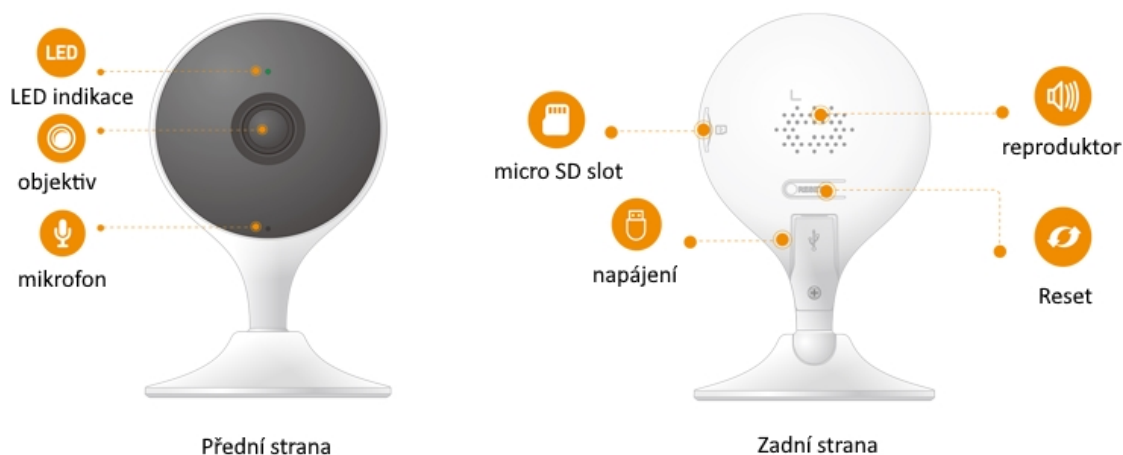

IMOU CUE 2

Cena celkem:	662 Kč (bez DPH: 547 Kč)
Běžná cena:	728 Kč
Ušetříte:	66 Kč
Kód zboží:	KIPMOU1068
Part No.:	IPC-C22EP-A
Záruka:	36 měs.
Stav:	Nové zboží

Popis

Imou Cue 2

IP kamera do domácnosti přináší živý monitoring v křišťálově čisté **Full HD** kvalitě. Zorný **úhel 131°** poskytuje výhled na celou místnost. Pro nahrávání zřetelného videa i v naprosté tmě disponuje kamera **nočním režimem s IR přisvícením** do vzdálenosti až 10 m. Praktická technologie **detekce pohybu osob** spolu s **vestavěnou sirénou** spolehlivě ochrání vaši domácnost a odradí nežádoucí návštěvy. O narušení prostoru se ihned dozvíte skrze **notifikaci**, kterou kamera zašle do vašeho mobilního telefonu prostřednictvím **aplikace Imou Life**. Ta mimo jiné umožňuje pohodlnou vzdálenou správu, ovládaní kamery, živý náhled či přehrávání záznamu. K dispozici je také **alarm pro neobvyklé zvuky**, který vám pošle notifikaci například při pláči dítěte. Díky zabudovanému **reproduktoru a mikrofonu** lze kameru využít pro obousměrnou komunikaci s blízkými či domácím mazlíčkem.

ZÁKLADNÍ SPECIFIKACE

Vlastnosti:

- Mobilní aplikace v češtině
- Detekce pohybu osob
- Detekce abnormálních zvuků
- Alarmové notifikace
- Noční režim
- Kodek H.264
- Slot pro micro SD kartu
- Obousměrné audio

Zobrazení:

Rozlišení snímače: 2,0 Mpx

Snímací čip: 1/2,7" CMOS

Maximální rozlišení: 1920 x 1080 px

Snímková rychlost: 25/30 fps

IR přísvit: ano, do 10 m

Objektiv: f=2,8 mm, úhel záběru 131° (diagonálně)

Rozhraní:

Wi-Fi: ano, IEEE 802.1b/g/n

Video komprese: H.265, H.264

Slot paměťových karet: microSD (max. 256 GB)

Audio: vestavěný reproduktor a mikrofon

Mechanické vlastnosti a prostředí:

Napájení: DC 5 V/ 1 A, spotřeba <3,1 W (zdroj je součástí dodávky)