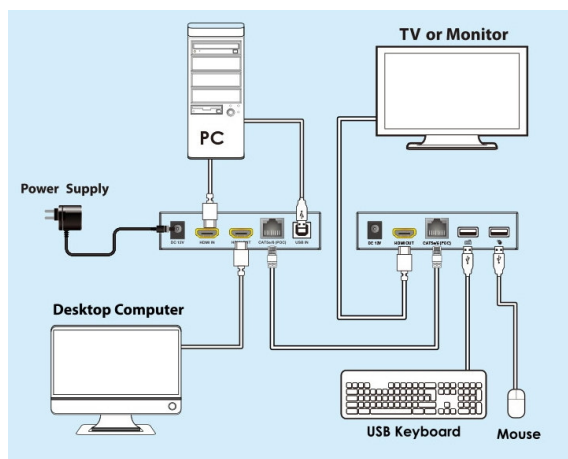

Zařízení umožňuje po jednom síťovém kabelu **bez zpoždění přenést HDMI Full HD 1080p signál a USB** až na vzdálenost 60 m.

- KVM extender (Keyboard, Video and Mouse) umožňuje přenést společně signál na větší vzdálenost a vzdáleně ovládat počítač nebo server.
- Podporuje Full HD 1080p přenos až na 60 m (při použití kvalitního UTP kabelu Cat6 s měděnými vodiči AWG23).
- Pro propojení doporučujeme kvalitní UTP kabel kategorie Cat5e/6/7 (nejlépe AWG23, nemusí být stíněný).
- Vysílač a přijímač je třeba propojit kvalitním Cat6/Cat5e kabelem. Obě jednotky mají propojovací konektor RJ-45.
- Vysílač má jeden vstupní HDMI konektor a jeden lokální HDMI výstup. Přijímač má jeden HDMI výstup pro vzdálený monitor.
- Extender přenáší také USB, vysílač má jeden USB pro zapojení do počítače. Přijímač má dva USB konektory pro zapojení například myši a klávesnice.
- Vysílač a přijímač jsou napájeny z přiložených napájecích adaptérů. Tento extender umožňuje napájení jen z jedné strany jedním adaptérem, jak je uvedeno v manuálu.

USB MIC

Keyboard

PS3

Mouse

Webcams

PC

- Podporovaná rozlišení: 720 x 576 při 50 Hz, 720 x 480 při 60 Hz, 1280 x 720 při 60 Hz, 1920 x 1080 při 60 Hz, 640 x 480 při 60 Hz, 800 x 600 při 60 Hz, 1024 x 768 při 60 Hz, 1280 x 800 při 60 Hz, 1280 x 1024 při 60 Hz, 1440 x 900 při 60 Hz
- Přenosový datový tok: 10,2 Gbps
- Kompatibilní s HDMI 1.3
- Podporuje HDCP 1.4
- Maximální dosah: 60 m při použití Cat6 kabelu AWG23
- Maximální dosah: 50 m při použití Cat5 kabelu AWG24
- Vstupní HDMI kabel max. 8 m při použití HDMI kabelu s vodiči AWG24
- Výstupní HDMI kabel max. 8 m při použití HDMI kabelu s vodiči AWG24

Balení: 1x vysílač, 1x přijímač, manuál, 1x napájecí adaptér DC 5 V (2 A)

ZÁKLADNÍ SPECIFIKACE

Technologie přenosu: HDMI 1.3, HDCP 1.4

Maximální vzdálenost přenosu: až 60 m při použití Cat6 kabelu (AWG23)