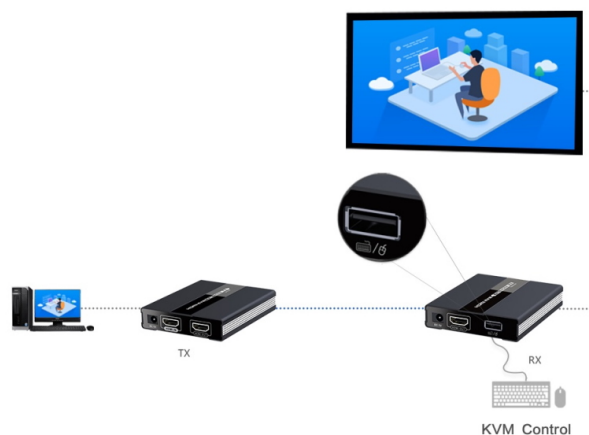

### PremiumCord HDMI KVM extender s USB

Zařízení umožňuje po jednom síťovém kabelu **bez zpoždění přenést HDMI Full HD 1080p signál a USB** až na vzdálenost 60 m.

- KVM extender (Keyboard, Video and Mouse) umožňuje přenést společně signál na větší vzdálenost a vzdáleně ovládat počítač nebo server.
- Podporuje Full HD 1080p přenos až na 60 m (při použití kvalitního UTP kabelu Cat6 s měděnými vodiči AWG23).
- Pro propojení doporučujeme kvalitní UTP kabel kategorie Cat5e/6/7 (nejlépe AWG23, nemusí být stíněný).
- Vysílač a přijímač je třeba propojit kvalitním Cat6/Cat5e kabelem. Obě jednotky mají propojovací konektor RJ-45.
- Vysílač má jeden vstupní HDMI konektor a jeden lokální HDMI výstup. Přijímač má jeden HDMI výstup pro vzdálený monitor.
- Extender přenáší také USB, vysílač má jeden USB pro zapojení do počítače. Přijímač má dva USB konektory pro zapojení například myši a klávesnice.
- Vysílač a přijímač jsou napájeny z přiložených napájecích adaptérů. Tento extender umožňuje napájení jen z jedné strany jedním adaptérem, jak je uvedeno v manuálu.

PC

Webcams

Mouse

PS3

Keyboard

USB MIC

- Podporovaná rozlišení: 720 x 576 při 50 Hz, 720 x 480 při 60 Hz, 1280 x 720 při 60 Hz, 1920 x 1080 při 60 Hz, 640 x 480 při 60 Hz, 800 x 600 při 60 Hz, 1024 x 768 při 60 Hz, 1280 x 800 při 60 Hz, 1280 x 1024 při 60 Hz, 1440 x 900 při 60 Hz
- Přenosový datový tok: 10,2 Gbps
- Kompatibilní s HDMI 1.3
- Podporuje HDCP 1.4
- Maximální dosah: 60 m při použití Cat6 kabelu AWG23
- Maximální dosah: 50 m při použití Cat5 kabelu AWG24
- Vstupní HDMI kabel max. 8 m při použití HDMI kabelu s vodiči AWG24
- Výstupní HDMI kabel max. 8 m při použití HDMI kabelu s vodiči AWG24

**Balení:** 1x vysílač, 1x přijímač, manuál, 1x napájecí adaptér DC 5 V (2 A)