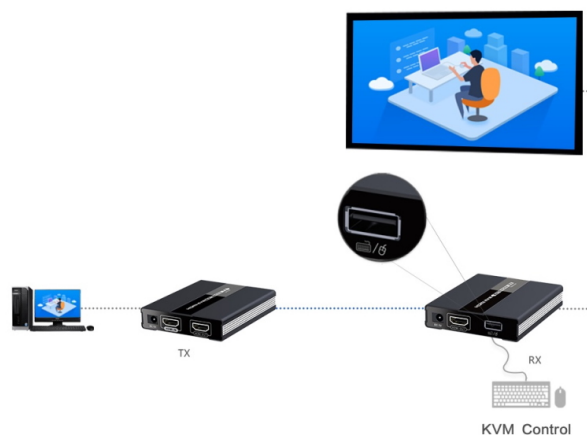

Zařízení umožňuje po jednom síťovém kabelu **bez zpoždění přenést HDMI Full HD 1080p signál a USB** až na vzdálenost 60 m.

- KVM extender (Keyboard, Video and Mouse) umožňuje přenést společně signál na větší vzdálenost a vzdáleně ovládat počítač nebo server.
- Podporuje Full HD 1080p přenos až na 60 m (při použití kvalitního UTP kabelu Cat6 s měděnými vodiči AWG23).
- Pro propojení doporučujeme kvalitní UTP kabel kategorie Cat5e/6/7 (nejlépe AWG23, nemusí být stíněný).
- Vysílač a přijímač je třeba propojit kvalitním Cat6/Cat5e kabelem. Obě jednotky mají propojovací konektor RJ-45.
- Vysílač má jeden vstupní HDMI konektor a jeden lokální HDMI výstup. Přijímač má jeden HDMI výstup pro vzdálený monitor.
- Extender přenáší také USB, vysílač má jeden USB pro zapojení do počítače. Přijímač má dva USB konektory pro zapojení například myši a klávesnice.
- Vysílač a přijímač jsou napájeny z přiložených napájecích adaptérů. Tento extender umožňuje napájení jen z jedné strany jedním adaptérem, jak je uvedeno v manuálu.

USB MIC

Keyboard

PS3

Mouse

Webcams

PC

- Podporovaná rozlišení: 720 x 576 při 50 Hz, 720 x 480 při 60 Hz, 1280 x 720 při 60 Hz, 1920 x 1080 při 60 Hz, 640 x 480 při 60 Hz, 800 x 600 při 60 Hz, 1024 x 768 při 60 Hz, 1280 x 800 při 60 Hz, 1280 x 1024 při 60 Hz, 1440 x 900 při 60 Hz
- Přenosový datový tok: 10,2 Gbps
- Kompatibilní s HDMI 1.3
- Podporuje HDCP 1.4
- Maximální dosah: 60 m při použití Cat6 kabelu AWG23
- Maximální dosah: 50 m při použití Cat5 kabelu AWG24
- Vstupní HDMI kabel max. 8 m při použití HDMI kabelu s vodiči AWG24
- Výstupní HDMI kabel max. 8 m při použití HDMI kabelu s vodiči AWG24

Balení: 1x vysílač, 1x přijímač, manuál, 1x napájecí adaptér DC 5 V (2 A)

ZÁKLADNÍ SPECIFIKACE

Technologie přenosu: HDMI 1.3, HDCP 1.4

Maximální vzdálenost přenosu: až 60 m při použití Cat6 kabelu (AWG23)