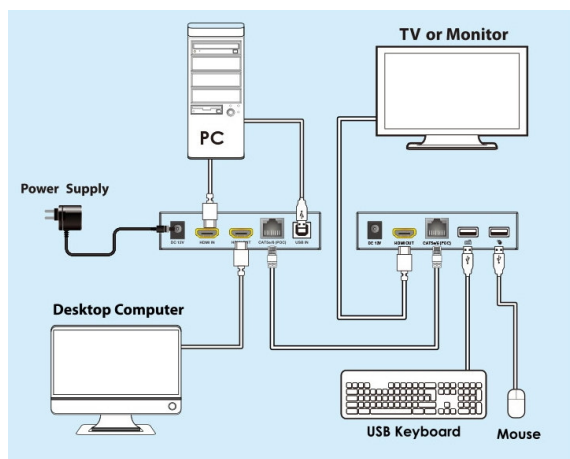

### PremiumCord HDMI KVM extender s USB

Zařízení umožňuje po jednom síťovém kabelu **bez zpoždění přenést HDMI Full HD 1080p signál a USB** až na vzdálenost 60 m.

- KVM extender (Keyboard, Video and Mouse) umožňuje přenést společně signál na větší vzdálenost a vzdáleně ovládat počítač nebo server.
- Podporuje Full HD 1080p přenos až na 60 m (při použití kvalitního UTP kabelu Cat6 s měděnými vodiči AWG23).
- Pro propojení doporučujeme kvalitní UTP kabel kategorie Cat5e/6/7 (nejlépe AWG23, nemusí být stíněný).
- Vysílač a přijímač je třeba propojit kvalitním Cat6/Cat5e kabelem. Obě jednotky mají propojovací konektor RJ-45.
- Vysílač má jeden vstupní HDMI konektor a jeden lokální HDMI výstup. Přijímač má jeden HDMI výstup pro vzdálený monitor.
- Extender přenáší také USB, vysílač má jeden USB pro zapojení do počítače. Přijímač má dva USB konektory pro zapojení například myši a klávesnice.
- Vysílač a přijímač jsou napájeny z přiložených napájecích adaptérů. Tento extender umožňuje napájení jen z jedné strany jedním adaptérem, jak je uvedeno v manuálu.

PC

Webcams

Mouse

PS3

Keyboard

USB MIC

- Podporovaná rozlišení: 720 x 576 při 50 Hz, 720 x 480 při 60 Hz, 1280 x 720 při 60 Hz, 1920 x 1080 při 60 Hz, 640 x 480 při 60 Hz, 800 x 600 při 60 Hz, 1024 x 768 při 60 Hz, 1280 x 800 při 60 Hz, 1280 x 1024 při 60 Hz, 1440 x 900 při 60 Hz
- Přenosový datový tok: 10,2 Gbps
- Kompatibilní s HDMI 1.3
- Podporuje HDCP 1.4
- Maximální dosah: 60 m při použití Cat6 kabelu AWG23
- Maximální dosah: 50 m při použití Cat5 kabelu AWG24
- Vstupní HDMI kabel max. 8 m při použití HDMI kabelu s vodiči AWG24
- Výstupní HDMI kabel max. 8 m při použití HDMI kabelu s vodiči AWG24

**Balení:** 1x vysílač, 1x přijímač, manuál, 1x napájecí adaptér DC 5 V (2 A)