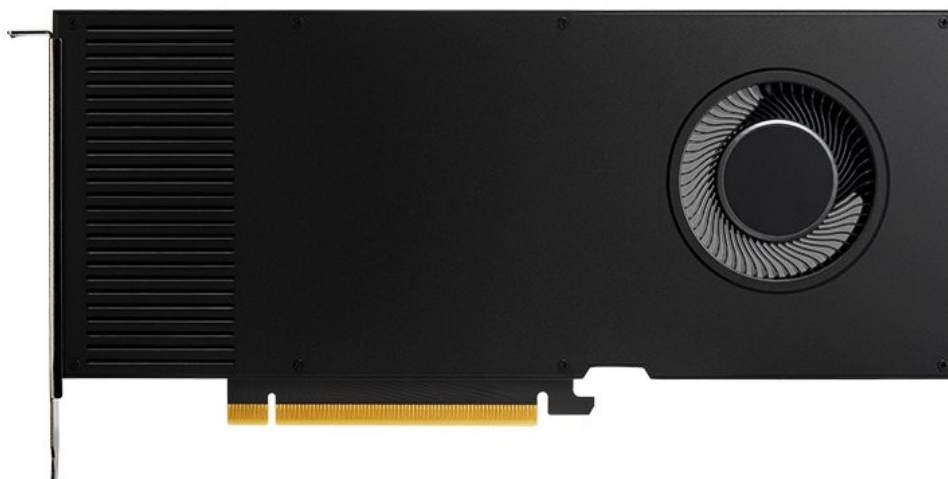

PNY NVIDIA RTX A4000 16GB

Cena celkem:	25 543 Kč (bez DPH: 21 110 Kč)
Běžná cena:	28 097 Kč
Ušetříte:	2 554 Kč
Kód zboží:	VGPNY2038
Part No.:	VCNRTXA4000-SB
Záruka:	36 měs.
Stav:	Nové zboží

Popis

PNY NVIDIA RTX A4000 - zažijte výkon aplikací naplno

Grafická karta PNY NVIDIA RTX A4000 s novou architekturou **NVIDIA Ampere** je navržena pro všechny profesionály napříč obory. NVIDIA Ampere přináší **vylepšený Ray-Tracing** v reálném čase, rychlejší umělou inteligenci a pokročilé grafické a výpočetní funkce, které usnadní činnost všem **tvůrcům, designérům, inženýrům a vědcům**. Technologii **RTX** podporuje postupně stále více a více profesionálních aplikací, zvyšuje se flexibilita využití a také akcelerace daného softwaru.

Kromě vyššího výkonu a rychlosti disponuje grafická karta PNY NVIDIA RTX A4000 **16 GB grafické paměti typu GDDR6**, které zvládnou každý úkol bez omezení. Grafická karta PNY NVIDIA RTX A4000 disponuje **RT jádry** pro zrychlení vykreslování obsahu ve fotorealistické kvalitě a **až 2x rychleji než předchozí generace**. **Tensor jádra** urychlují pracovní postupy, zlepšují AI a celkovou činnost.

PNY NVIDIA RTX A4000 16 GB

ZÁKLADNÍ SPECIFIKACE

Grafický čip: NVIDIA RTX A4000
Velikost paměti: 16 GB GDDR6
Typ sběrnice: PCI Express 4.0 x16
Porty: 4× DisplayPort
Rozměry: 241,3 × 111,76 mm
Napájení: 1× 6pin PCIe