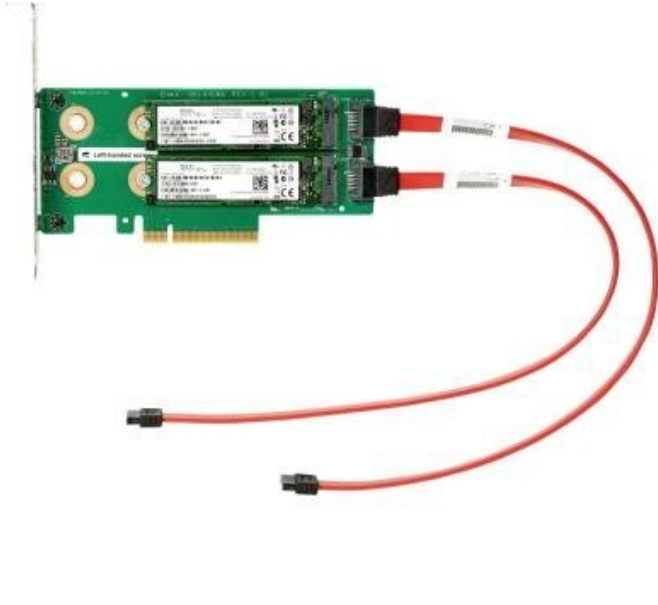

HPE ADAPTÉR PCIE/M.2

Cena celkem:

4 999 Kč

(bez DPH: 4 131 Kč)

Běžná cena:

5 499 Kč

Ušetříte:

500 Kč

Kód zboží:

SERVHP0119

Part No.:

878783-B21

Záruka:

12 měs.

Stav:

Nové zboží

Popis

HPE adaptér PCIe/M.2

Interní **PCIe karta** pro přidání **SSD disků (M.2 SATA)**, která je určená ke zvýšení výkonu zařízení nebo rozšíření kapacity úložiště.

Foto je pouze ilustrativní, SSD disky nejsou součástí balení.

ZÁKLADNÍ SPECIFIKACE

Rozhraní: PCIe Gen2 x8

Konektory: 2x M.2

Podporované formáty SSD: SATA 6 Gb/s SSD 2280/22110