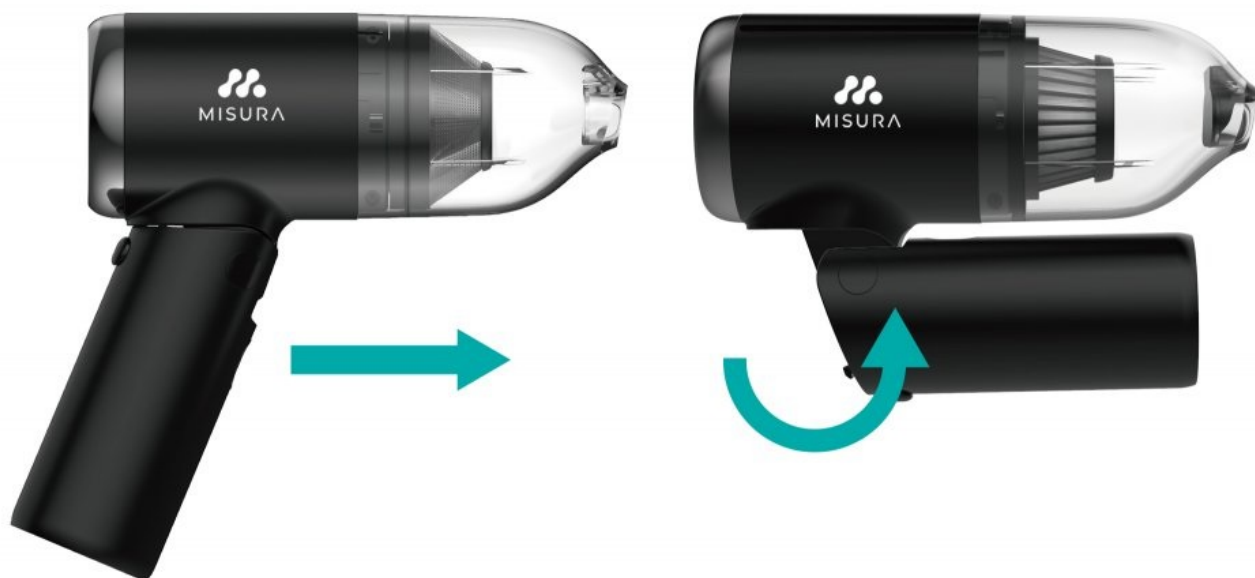

MISURA MA01 ČERNÝ

Cena celkem:	1 596 Kč
	(bez DPH: 1 319 Kč)
Běžná cena:	1 755 Kč
Ušetříte:	160 Kč
Kód zboží:	ELDMIS1000
Part No.:	P22B031B
Záruka:	24 měs.
Stav:	Nové zboží

Popis

MISURA MA01

Ruční aku vysavač MISURA MA01 kompaktních rozměrů, který je vhodný pro vysávání auta, případně nenáročné vysávání v domácnosti. Díky zabudované baterii je vysavač schopen **provozu až 25 minut** bez napájení. **Malé rozměry a nízká váha** vám usnadní manipulaci a mnohem lépe se s ním dostanete do nedostupných prostor také v bytě nebo kanceláři.

Samozřejmostí je různé **příslušenství**, se kterým se dostanete například mezi sedadla v autě, vysajete citlivé povrchy typu kožené povrchy, potahy apod. Prach a nečistoty pojme **nádoba**, kterou lze jednoduše vyjmout a vyčistit. **Konstrukce vysavače MISURA MA01** disponuje **sklopnou rukojetí**, takže se ještě zmenší a snadno se vměstná do různých přihrádek a úložných prostor v autě.

Přenosný bezdrátový vysavač s bezkartáčovým motorem a **dvoustupňovou filtrací** nabízí výkon **70 W**. Kompaktní rozměry jej předurčují zejména k vysávání interiéru auta a všech těžko dostupných míst doma i v kanceláři. Díky sklopné rukojeti se snadno vejde do šuplíku či přihrádky v autě. Sběrnou nádobu na nečistoty o objemu 100 ml lze jednoduše odejmout a vyčistit. Integrované baterie s kapacitou **2x 2000 mAh** zajistí **až 25 minut provozu**. Nabíjení je pak realizováno skrze konektor **USB typu C**.

Součástí balení je kartáčová tryska a zúžená hubice.

ZÁKLADNÍ SPECIFIKACE

Max. výkon: 70 W

Sací výkon: 5000 Pa

Kapacita odpadního koše: 0,1 l

Kapacita baterie: 2x 2000 mAh

Výdrž: až 25 minut

Rozměry: 155 x 148 x 57 mm