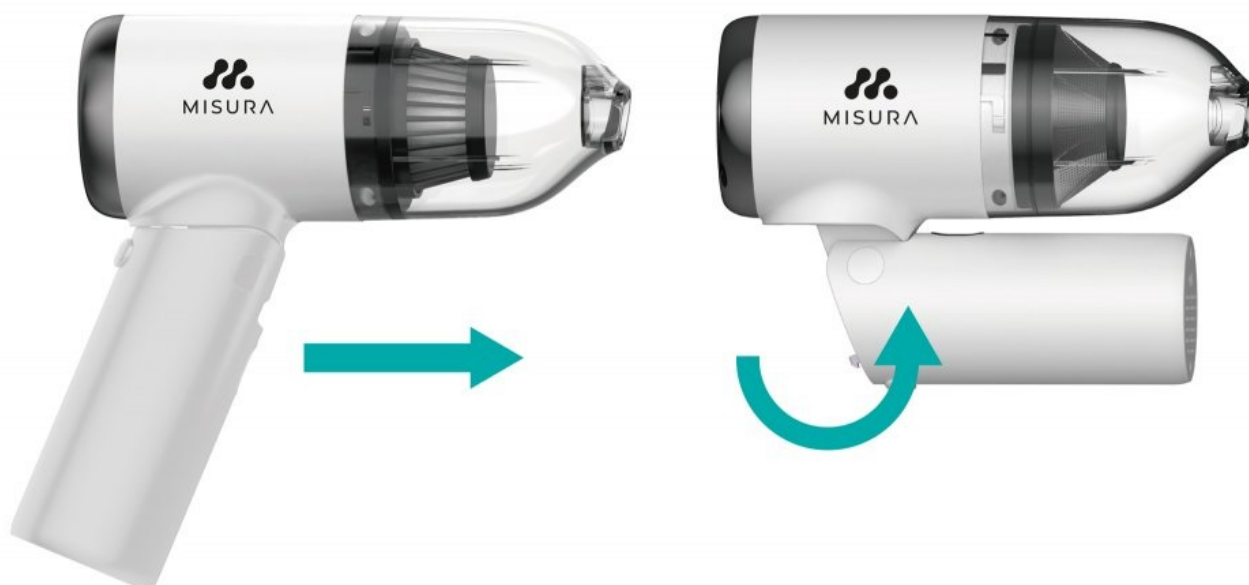

## MISURA MA01 BÍLÝ

Cena celkem:	<b>1 596 Kč</b>
	<b>(bez DPH: 1 319 Kč)</b>
Běžná cena:	<b>1 755 Kč</b>
Ušetříte:	<b>160 Kč</b>
Kód zboží:	ELDMIS1001
Part No.:	P22B031W
Záruka:	24 měs.
Stav:	Nové zboží

### MISURA MA01

**Ruční aku vysavač MISURA MA01** kompaktních rozměrů, který je vhodný pro vysávání auta, případně nenáročné vysávání v domácnosti. Díky zabudované baterii je vysavač schopen **provozu až 25 minut** bez napájení. **Malé rozměry a nízká váha** vám usnadní manipulaci a mnohem lépe se s ním dostanete do nedostupných prostor také v bytě nebo kanceláři.

Samozřejmostí je různé **příslušenství**, se kterým se dostanete například mezi sedadla v autě, vysajete citlivé povrchy typu kožené povrchy, potahy apod. Prach a nečistoty pojme **nádoba**, kterou lze jednoduše vyjmout a vyčistit. **Konstrukce vysavače MISURA MA01** disponuje **sklopnou rukojetí**, takže se ještě zmenší a snadno se vměstná do různých přihrádek a úložných prostor v autě.

Přenosný bezdrátový vysavač s bezkartáčovým motorem a **dvoustupňovou filtrací** nabízí výkon **70 W**. Kompaktní rozměry jej předurčují zejména k vysávání interiéru auta a všech těžko dostupných míst doma i v kanceláři. Díky sklopné rukojeti se snadno vejde do šuplíku či přihrádky v autě. Sběrnou nádobu na nečistoty o objemu 100 ml lze jednoduše odejmout a vyčistit. Integrované baterie s kapacitou **2x 2000 mAh** zajistí **až 25 minut provozu**. Nabíjení je pak realizováno skrze konektor **USB typu C**.