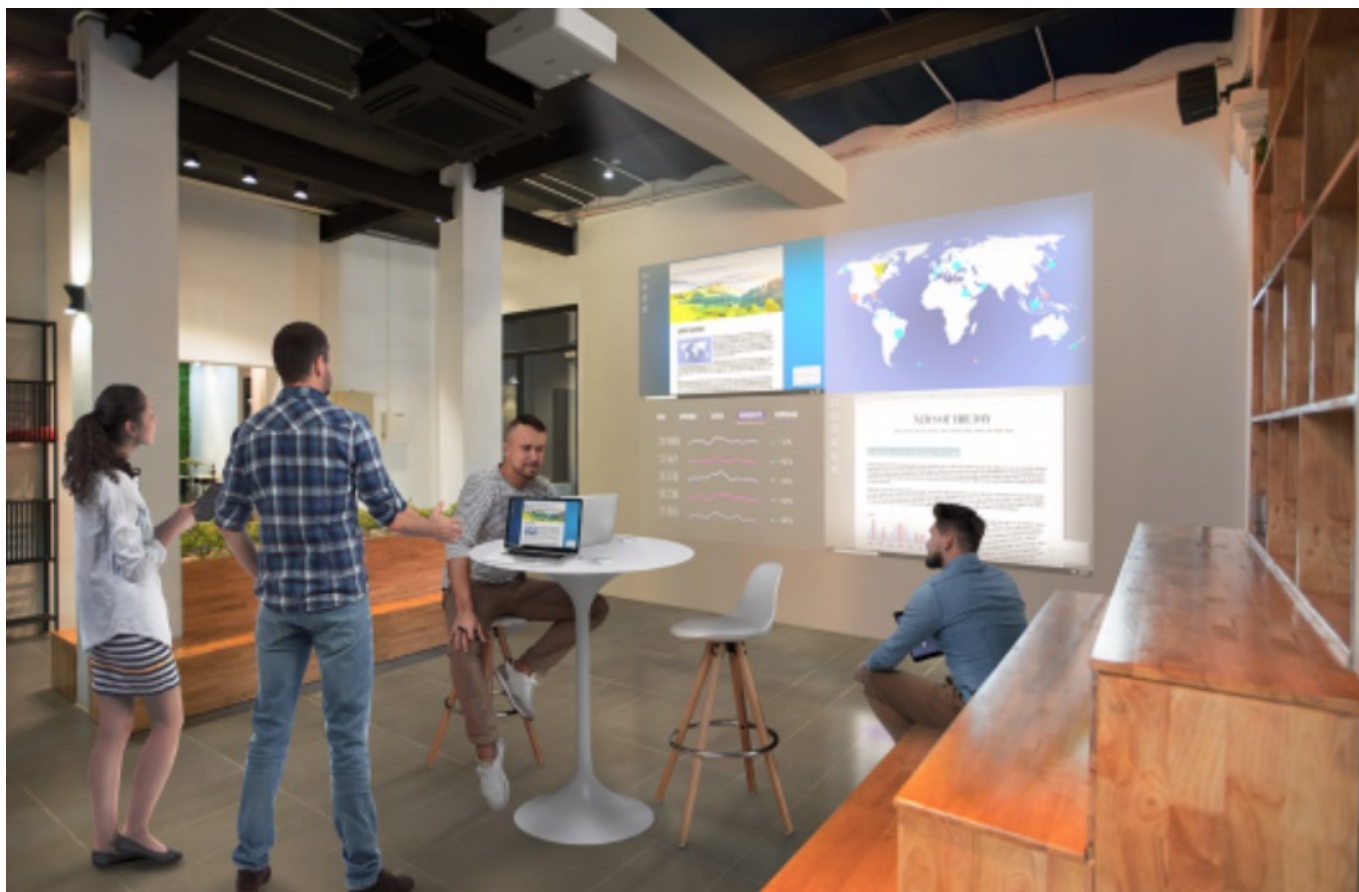

### Za méně peněz, více projekce - laserový projektor Epson

S **laserovým projektorem Epson EB-L530U** můžete klidně dát sbohem tradičním modelům s projekční lampou. **Nová laserová technologie Epson** zajistí nejenom skvěle vypadající prezentace v učebnách, zasedacích místnostech a školících centrech, ale umožňuje také **snadnou montáž**, promítání z potřebného úhlu a údržbu.

### Epson EB-L530U

Laserový projektor s WUXGA rozlišením **1920 x 1200** bodů, svítivostí **5200 ANSI lumenů** a kontrastním poměrem **2 500 000:1** nabízí živé barvy a podání odstínů černé v celém spektru. Díky funkcím posunu objektivu, zoomu a korekci lichoběžníkového zkreslení můžete mít obraz přesně tam, kde potřebujete. Projektor dokáže vytvořit promítací plochu o **velikosti až 500"**. Projektor nabízí široké možnosti připojení, včetně HDBaseT, které zprostředkuje připojení Full HD videa, audia a ethernetu jedním kabelem, a umožňuje tak ovládání ze vzdálenosti až 100 m. Podporuje také bezdrátové připojení vlastních zařízení a **zrcadlení obrazovky Miracast**. Ozvučení zajišťuje **integrováný reproduktor** s výkonem 10 W.