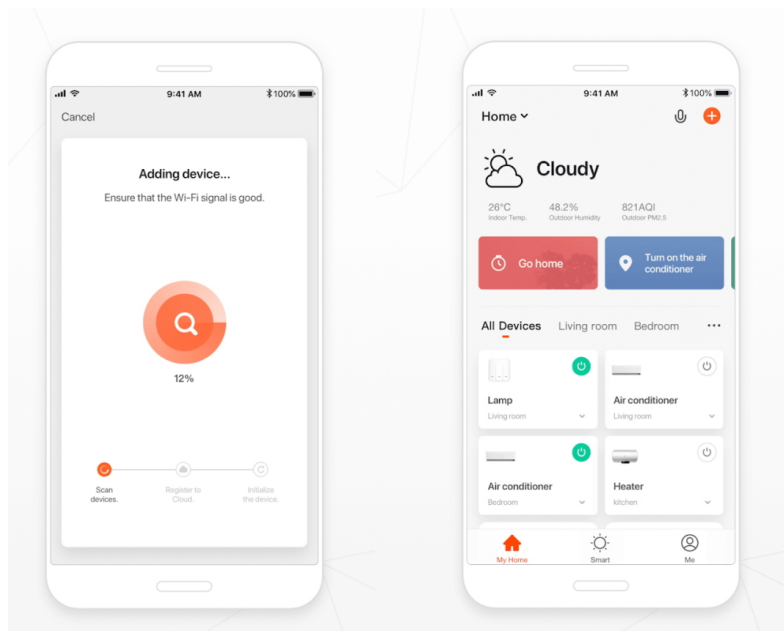

IMMAX NEO LITE PERFECTO KRUH 24W ČERNÉ

Cena celkem:	2 067 Kč (bez DPH: 1 708 Kč)
Běžná cena:	2 273 Kč
Ušetříte:	207 Kč
Kód zboží:	OSVIMM1201
Part No.:	07152-B30
Záruka:	36 měs.
Stav:	Nové zboží

Popis

IMMAX NEO LITE PERFECTO 24 W

LED stropní svítidlo pro chytrou domácnost. Černé kovové provedení s několika bočními průsvity mírně rozptýlí světlo také do stran. Vyspělá technologie bezdrátové komunikace pomocí Wi-Fi na protokolu **Tuya** umožní integraci svítidla do aplikace **IMMAX NEO PRO**. I na dálku tak můžete vytvořit ideální osvětlení, změnit barvu světla od teplé bílé po studenou či nastavit vlastní světelný režim. Systém IMMAX NEO LITE je plně kompatibilní se Samsung SmartThings a **podporuje hlasové asistenty** Amazon Alexa, Google Assistant a Apple Siri. Svítidlo lze také ovládat dálkovým IR ovladačem, který je součástí balení.

Materiál: hliník, kov, plast

Vstupní napětí: AC 220 V

Rozměry: 300 x 300 x 60 mm

Barva: černá

TuyaSmart:

[Aplikace pro Android](#)

[Aplikace pro iOS](#)
