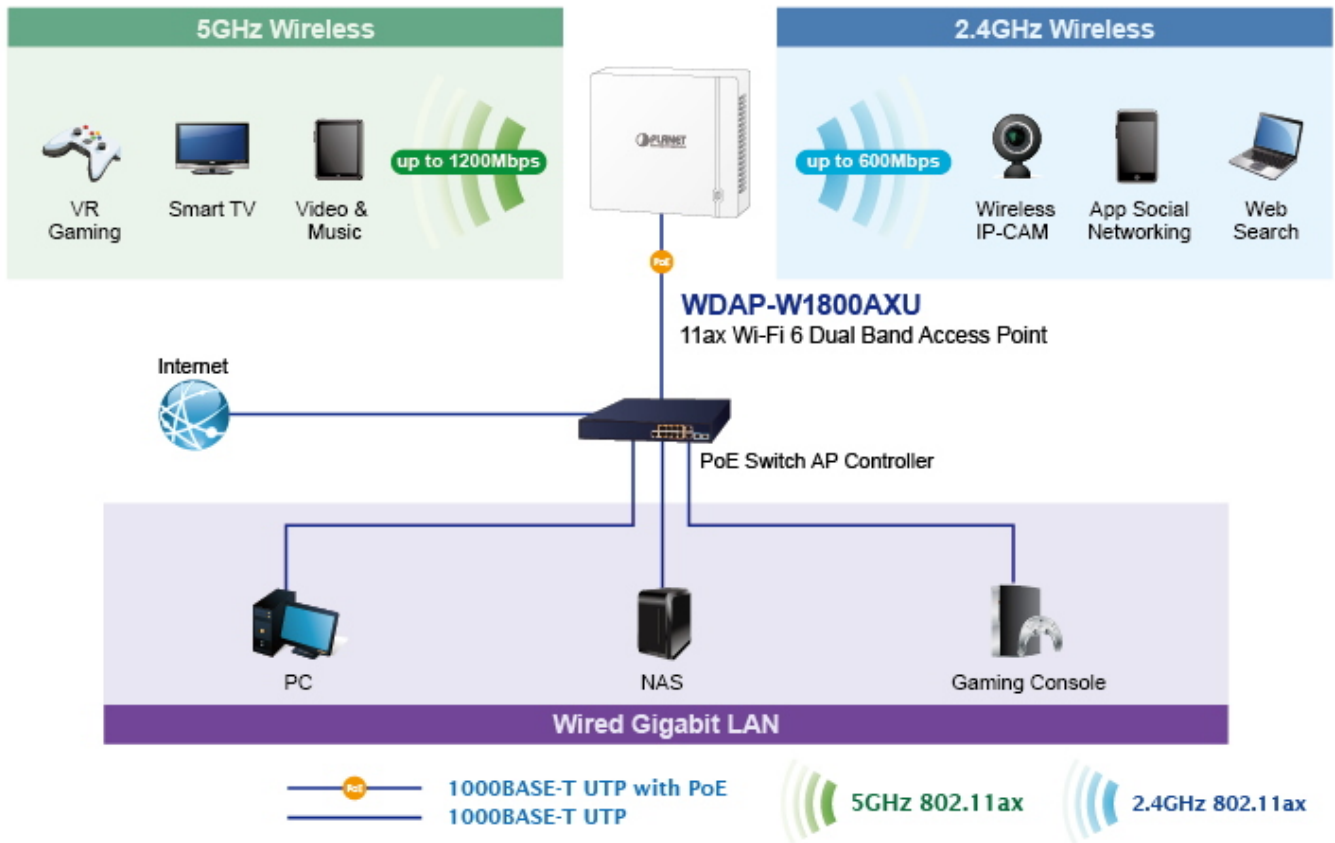

Dvoupásmový Wi-Fi 6 (802.11ax) access point s podporou centrálního managementu přes NMS kontroler. Pracuje na frekvenci **2,4 GHz a 5 GHz** standardu **802.11a/b/g/n/ac/ax** a díky tomu nabízí rychlost **až 1800 Mbps**. Čtyři **integrované antény se ziskem 2 dBi a podpora 802.11ax** postačí pro kompletní pokrytí kancelářských či jiných prostor.

Pokročilé zabezpečení díky **šifrovanému přenosu dat** dle protokolů **WPA/WPA2/WPA3** účinně zabrání odposlechu neoprávněnými uživateli.

Napájení jednotky je řešeno skrze **PoE+ 802.3at** a disponuje nabíjecím USB-C portem 5 V (0,5 A) např. pro telefon či jiné zařízení.

Klíčové vlastnosti:

- Kompatibilní s bezdrátovou technologií IEEE 802.11a/b/g/n/ac/ax
- Architektura 802.11ax 2T2R s přenosovou rychlostí až 1800 Mb/s (600 Mb/s v pásmu 2,4 GHz a 1200 Mb/s v pásmu 5 GHz)
- PoE+ 802.3at napájení + port USB typ C (5 V; 0,5 A) pro nabíjení
- Vysoký výstupní výkon s vícenásobně nastavitelnou regulací vysílacího výkonu
- Více provozních režimů: AP, brána a opakovač
- Podpora funkcí OFDMA, MU-MIMO, Beamforming a BSS Coloring
- WMM (Wi-Fi multimedia) poskytuje vyšší prioritu multimédiím přenášeným přes bezdrátovou síť
- Podpora terminálového roamingu s 802.11k, 802.11v a 802.11r
- Podpora šifrování WPA3
- 802.1Q port VLAN, filtrování IP/port/MAC/URL, DoS, SPI firewall, DMZ, přesměrování portů
- Řízení šířky pásma podle IP adresy pro zvýšení stability sítě
- Podpora kontrolérů PLANET
- PLANET DDNS/Easy DDNS, Captive Portal, RADIUS Server/Klient
- PLANET Smart Discovery Utility, NMS a CloudViewer pro správu
- Možný monitoring routeru mobilní aplikací [CloudViewer](#)

 **WPA3** 

Wi-Fi Security 

 **WPA2**  **WPA**

WDAP-W1800AXU

Setup Wizard for Multiple Modes

Captive Portal Function

Home Dashboard for Wi-Fi Status

Hotel Wi-Fi Solution for Networking