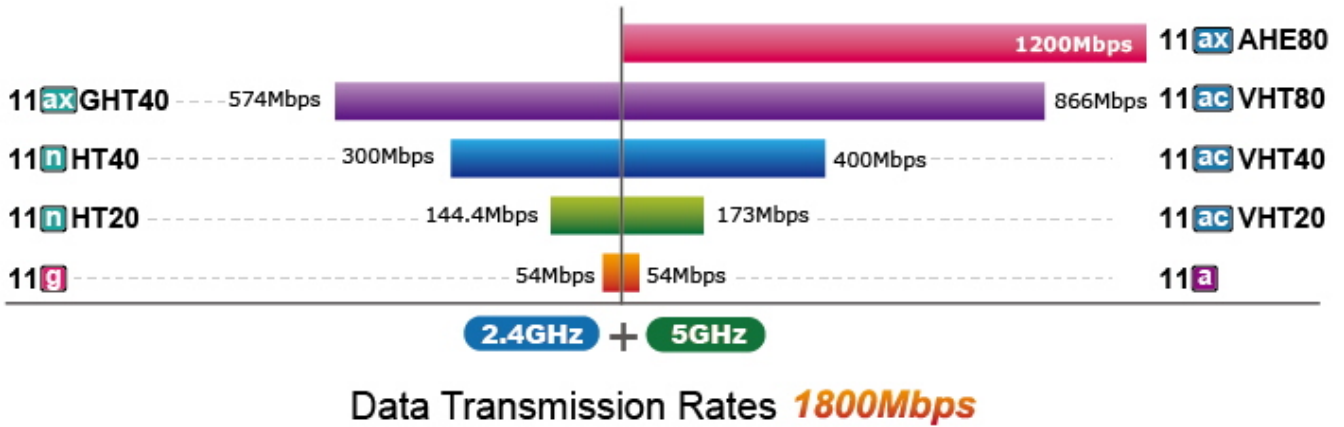

11ax has Faster Data Rate than That of 11ac by **37%**