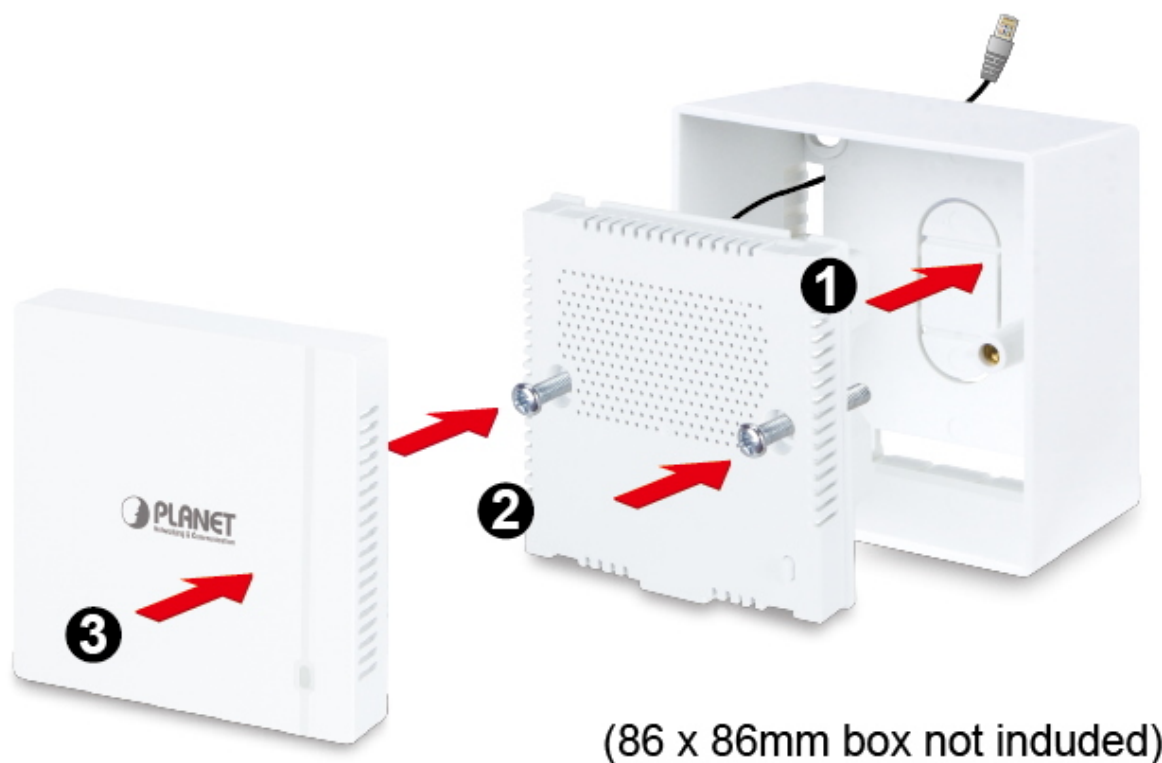

Maximální počet klientů: 150 (doporučeno 100, v závislosti na využití)

ACL (access control list) a MAC filtry: filtrování MAC adres

Interní diagnostika (PING): ne

Zařízení jsou dodávána v souladu s provozními podmínkami technologií v ČR v pásmu 5 GHz a podléhají Všeobecnému oprávnění č. VO-R/12/09.2010-12 a telekomunikačnímu zákonu.

Zařízení je vybaveno automatickou regulací, kterou však může uživatel vypnout. Stejně tak může uživatel změnit i nastavení frekvenčního profilu. To může uživatel provést přes speciální URL ve web rozhraní zařízení (hw_domain_reg.htm). Typicky jde o změnu seznamu dostupných kmitočtů ETSI a FCC normou.

To však nezabavuje uživatele povinnosti nastavit zařízení tak, aby bylo v souladu s VO-R:

- pásmo 5,2 GHz: 5150-5250 MHz s automatickou regulací: max 200 mW (23 dBm) bez regulace: max 100 mW (20 dBm)
- pásmo 5,3 GHz: 5250-5350 MHz s automatickou regulací: max 200 mW (23 dBm) bez regulace: max 100 mW (20 dBm)
- pásmo 5,4 GHz: 5450-5725 MHz s automatickou regulací: max 1 W (30 dBm) bez regulace: max 500 mW (27 dBm)
- pásmo 5,8 GHz: 5725-5875 MHz, výkon max. 25 mW s vestavěnou anténou nebo anténou předepsanou výrobcem

Podle znění VO je pod písmenem g) určeno, že automatická regulace musí regulovat alespoň o -3 dB. Automatická regulace není povinná; pokud zařízení nemá regulaci, pak stačí pro používání kalkulovat vyzařované výkony o 3 dB nižší.