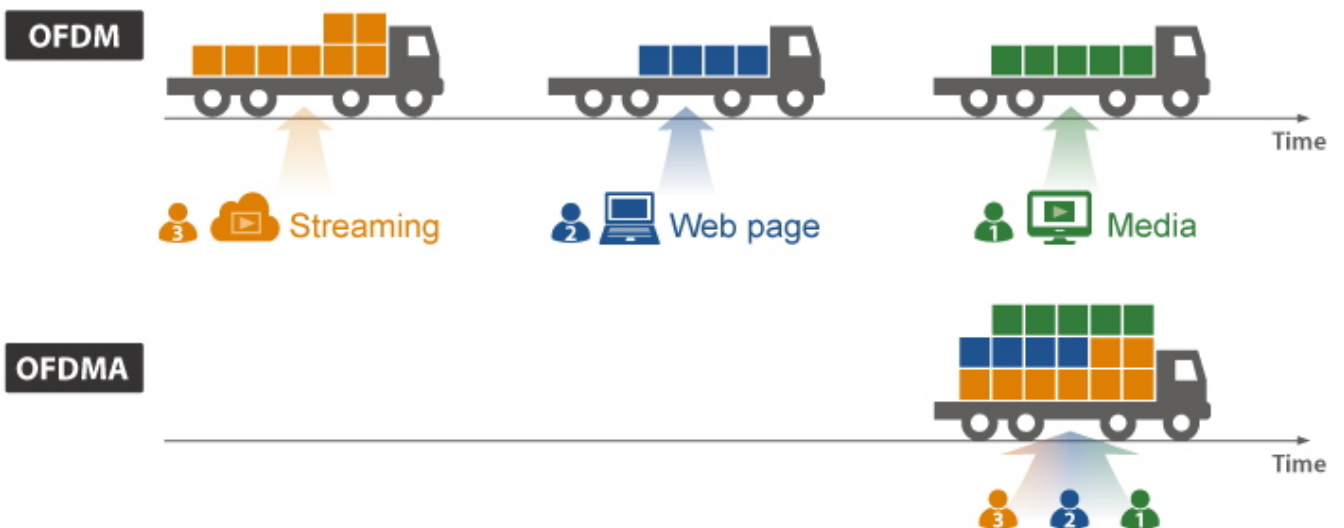

A **75%** Reduction in Delays