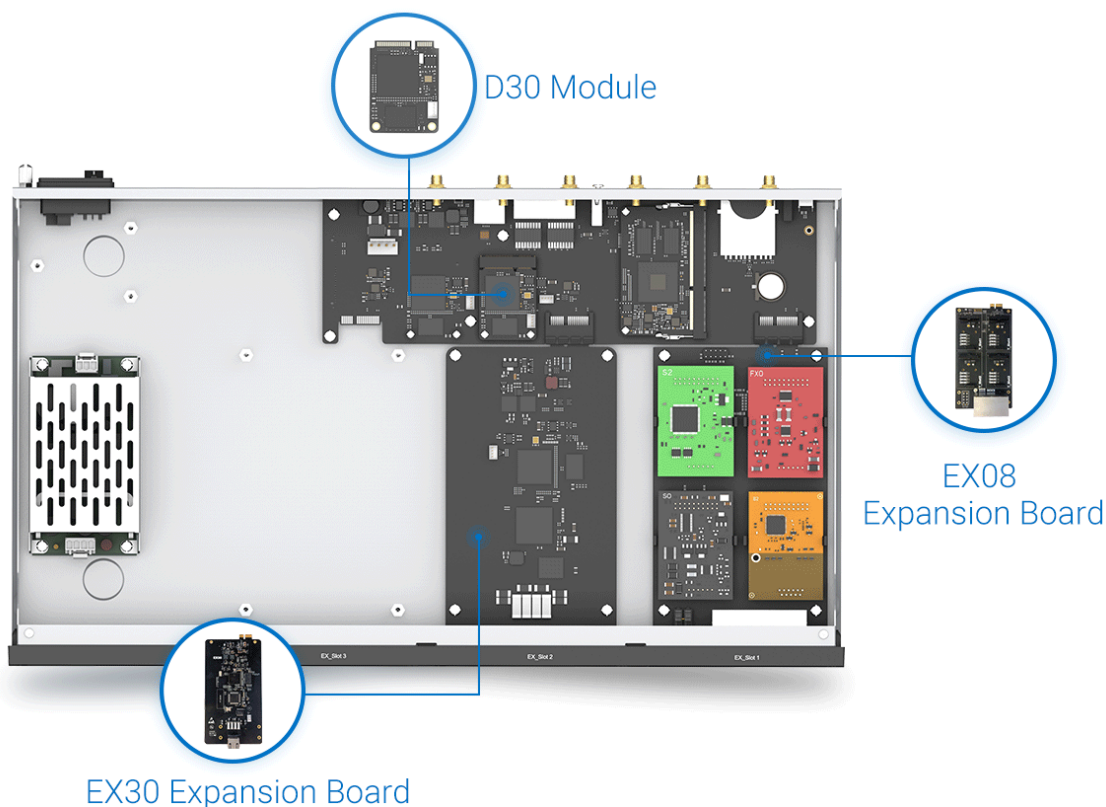

4G Module

**Přidáním tohoto modulu do ústředny Yeastar řady S a P získáte:**

- Možnost směrovat odchozí hovory (všechny či jen některé) do sítí mobilních operátorů a volat tak ještě levněji či dokonce zdarma.
- Možnost přijímat hovory ze sítí mobilních operátorů na stolních telefonech. Volající prostě zavolá na mobilní číslo, přiřazené SIM kartě, vložené do GSM modulu. Ústředna pak tento příchozí hovor směruje dále dle pravidel nastavených administrátorem ústředny (např. do hlasového menu - IVR, na spojovatelku, vyzváněcí skupinu, volací fronty apod.).
- SMS server pro příjem SMS zpráv, jejich konverzi do emailové zprávy a její odeslání na určenou emailovou adresu.
- SMS server pro odesílání SMS zpráv - stačí poslat emailovou zprávu na adresu ústředny a ta poté zajistí její konverzi do SMS formátu a odeslání zprávy příjemci.

#### 4G LTE modul pracuje v pásmech:

LTE FDD - B1/B3/B5/B7/B8/B20

LTE TDD - B38/B40/B41

WCDMA - B1/B5/B8

#### [Podporované oblasti a mobilní operátoři](#)

Tento modul je možné použít v ústřednách Yeastar řady S (S20, S50, S100, S300) nebo P (P550, P560, P570) a disponuje jedním SIM slotem.

Pro ústředny Yeastar S100, Yeastar S300, Yeastar P560 a Yeastar P570 je pro instalaci rozšiřujícího modulu nutné použít rozšiřující kartu Yeastar EX08.

#### ZÁKLADNÍ SPECIFIKACE

**Funkce:** směrování hovorů přes mobilního operátora, 1x SIM slot

**Kompatibilita:**

Yeastar řada S (S20, S50, S100, S300)

Yeastar řada P (P550, P560, P570)