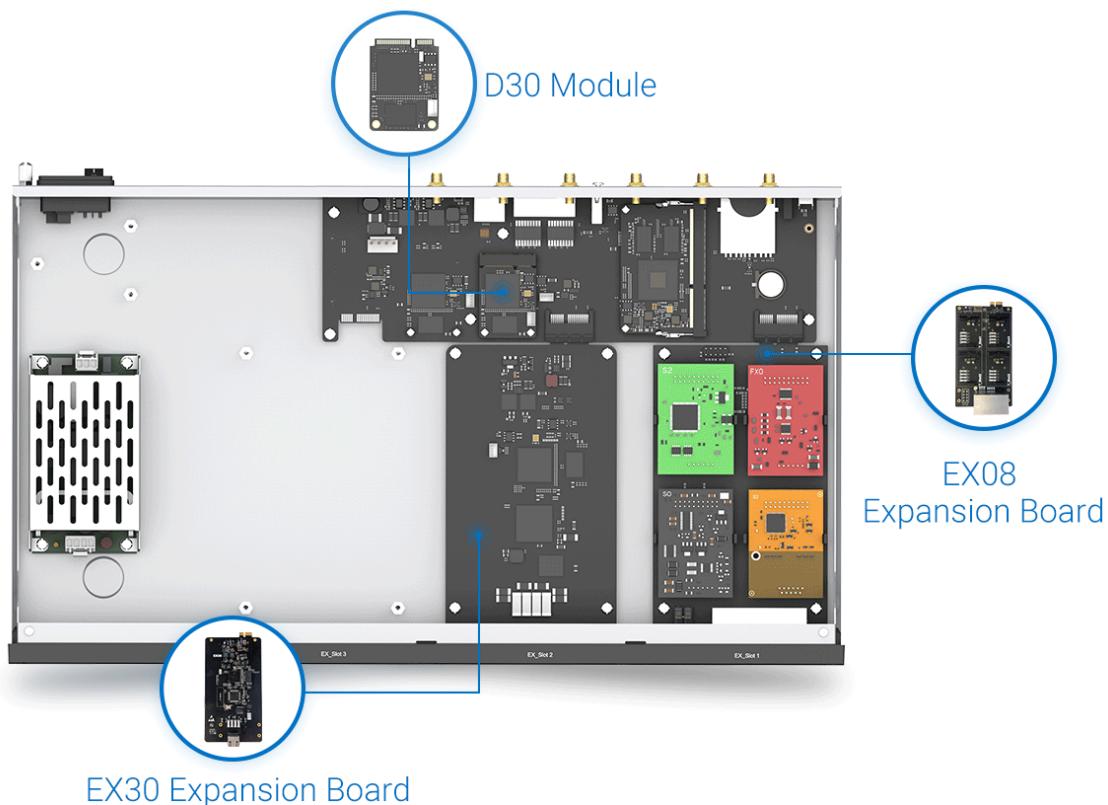

Přidáním tohoto modulu do ústředny Yeastar řady S a P získáte:

- Možnost směrovat odchozí hovory (všechny či jen některé) do sítí mobilních operátorů a volat tak ještě levněji či dokonce zdarma.
- Možnost přijímat hovory ze sítí mobilních operátorů na stolních telefonech. Volající prostě zavolá na mobilní číslo, přiřazené SIM kartě, vložené do GSM modulu. Ústředna pak tento příchozí hovor směruje dále dle pravidel nastavených administrátorem ústředny (např. do hlasového menu - IVR, na spojovatelku, vyzváněcí skupinu, volací fronty apod.).
- SMS server pro příjem SMS zpráv, jejich konverzi do emailové zprávy a její odeslání na určenou emailovou adresu.
- SMS server pro odesílání SMS zpráv - stačí poslat emailovou zprávu na adresu ústředny a ta poté zajistí její konverzi do SMS formátu a odeslání zprávy příjemci.

4G LTE modul pracuje v pásmech:

LTE FDD - B1/B3/B5/B7/B8/B20

LTE TDD - B38/B40/B41

WCDMA - B1/B5/B8

[Podporované oblasti a mobilní operátoři](#)

Tento modul je možné použít v ústřednách Yeastar řady S (S20, S50, S100, S300) nebo P (P550, P560, P570) a disponuje jedním SIM slotem.

Pro ústředny Yeastar S100, Yeastar S300, Yeastar P560 a Yeastar P570 je pro instalaci rozšiřujícího modulu nutné použít rozšiřující kartu Yeastar EX08.

ZÁKLADNÍ SPECIFIKACE

Funkce: směrování hovorů přes mobilního operátora, 1x SIM slot