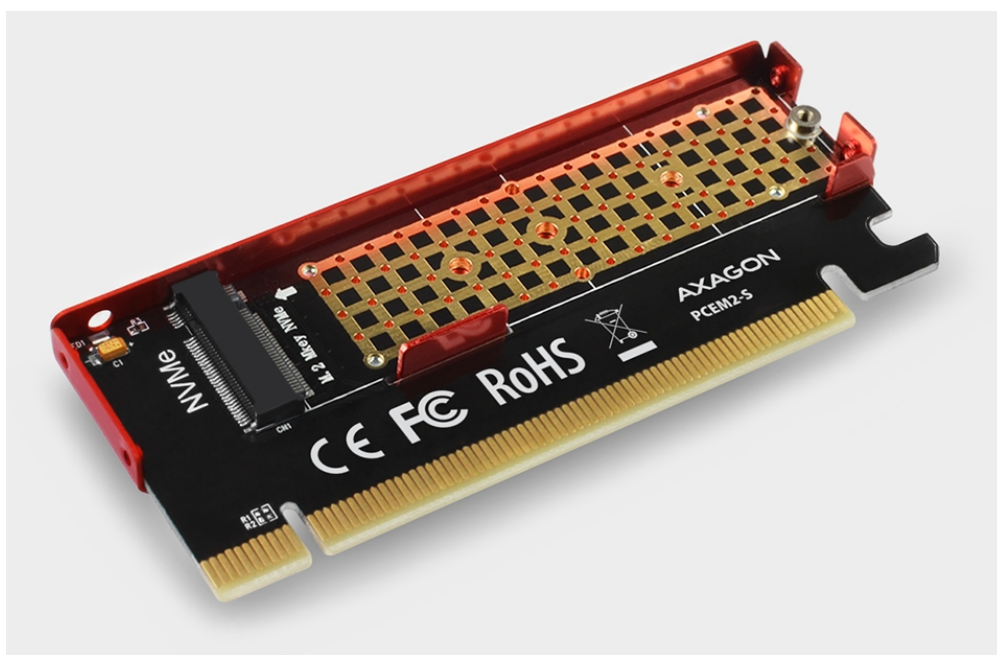

AXAGON PCEM2-S

Cena celkem:	406 Kč
	(bez DPH: 335 Kč)
Běžná cena:	446 Kč
Ušetříte:	41 Kč
Kód zboží:	RADAXA1060
Part No.:	PCEM2-S
Záruka:	24 měs.
Stav:	Nové zboží

Popis

AXAGON PCEM2-S

Kompaktní řadič pro připojení **jednoho M.2 disku** do stolního počítače pomocí PCIe sběrnice. Adaptér je napájen přímo z PCIe sběrnice, není nutné externí napájení.

Kvalitní zpracování karty včetně větracích poměděných otvorů napomáhá lepšímu odvodu tepla vzniklého při provozu M.2 SSD disků. K chlazení disků přispívá také **hliníkový kryt**.

Součástí balení jsou tři teplovodivé podložky, montážní materiál a šroubovák.

ZÁKLADNÍ SPECIFIKACE

Rozhraní: PCIe 3.0 x16

Konektory: 1x M.2

Podporované formáty SSD: 1x M.2 PCIe NVMe M-Key a B+M-Key (2230/2242/2260/2280)

Rozměry: 103 x 40 x 8 mm

Hmotnost: 30 g

Obsah balení: