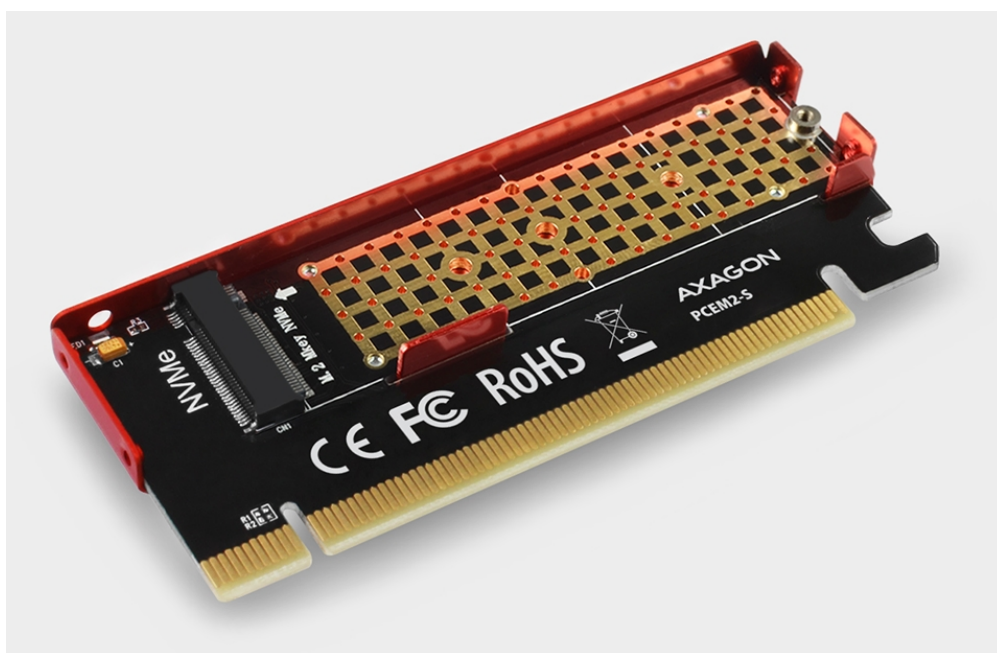

AXAGON PCEM2-S

Cena celkem:

399 Kč
(bez DPH: 330 Kč)

Běžná cena:

439 Kč

Ušetříte:

40 Kč

Kód zboží:

RADAXA1060

Part No.:

PCEM2-S

Záruka:

24 měs.

Stav:

Nové zboží

Popis

AXAGON PCEM2-S

Kompaktní řadič pro připojení **jednoho M.2 disku** do stolního počítače pomocí PCIe sběrnice. Adaptér je napájen přímo z PCIe sběrnice, není nutné externí napájení.

Kvalitní zpracování karty včetně větracích poměděných otvorů napomáhá lepšímu odvodu tepla vzniklého při provozu M.2 SSD disků. K chlazení disků přispívá také **hliníkový kryt**.