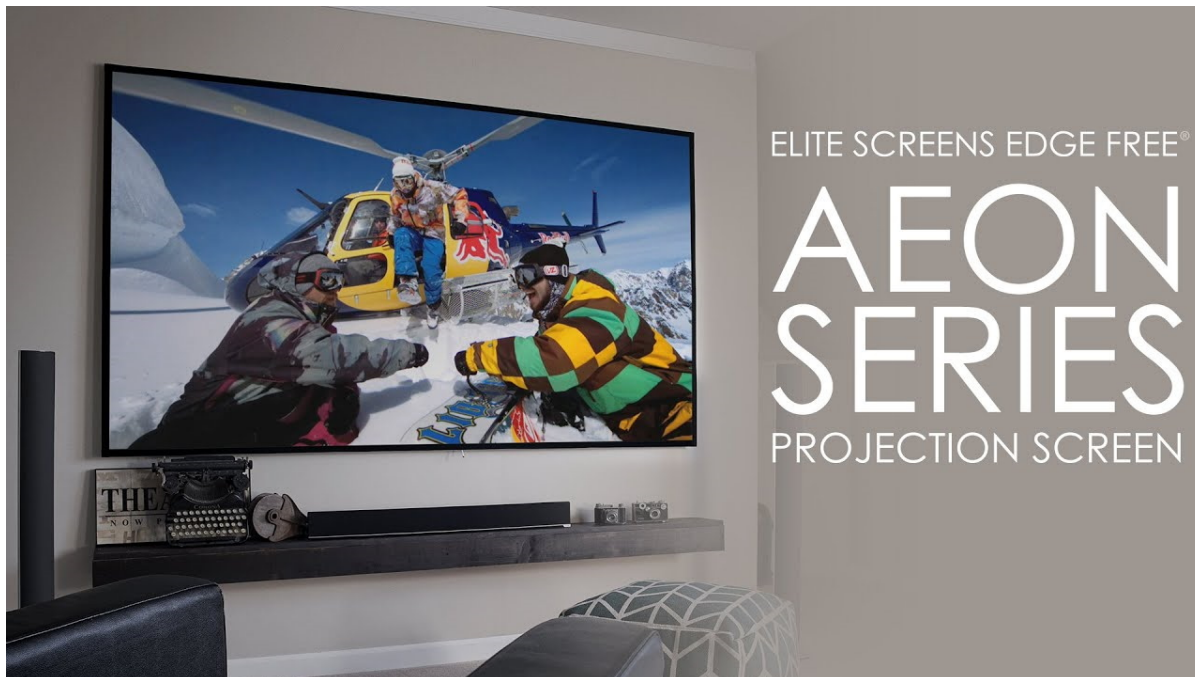

Popis

Elite Screens AR92WH2

Projekční plátno v pevném rámu s úhlopříčkou **92"** a poměrem stran **16 : 9**. Ideální pro domácí použití v kombinaci s projektorem. Materiál **CineWhite** má široký rozptyl světla, černobílý kontrast a přirozené barevné ztvárnění. Plátno podporuje **HDR, aktivní 3D a 4K Ultra HD Ready** a nabízí šířku zorného úhlu **180°**. Plátno je nataženo přes podkladový rám, **působí tedy bezrámovým dojmem** (možnost instalace ultratenké lišty).

ELITE SCREENS EDGE FREE®

AEON SERIES

PROJECTION SCREEN

- Série Aeon Edge Free - bezrámové/bezokrajové projekční plátno v pevném rámu
- Ideální pro domácí použití
- Aktivní 3D, 4K Ultra HD
- Lehká hliníková konstrukce s děleným rámem
- Snadná montáž a instalace
- Edge Free (bezokrajové) + možnost instalace ultratenké lišty

Barva rámu: černá

CineWhite

1. Materiál plátna CineWhite
2. 180° pozorovací úhel (90° vlevo a vpravo)
3. Aktivní 3D & 4K/8K Ultra HD Ready
4. Matný bílý povrch (PVC Flexible)
5. Přirozené podání barev & rovnoměrný rozptyl světla
6. Černá zadní strana
7. Gain 1.1
8. Vhodné pro projektory s krátkou i velmi krátkou projekční vzdáleností a běžné projektory