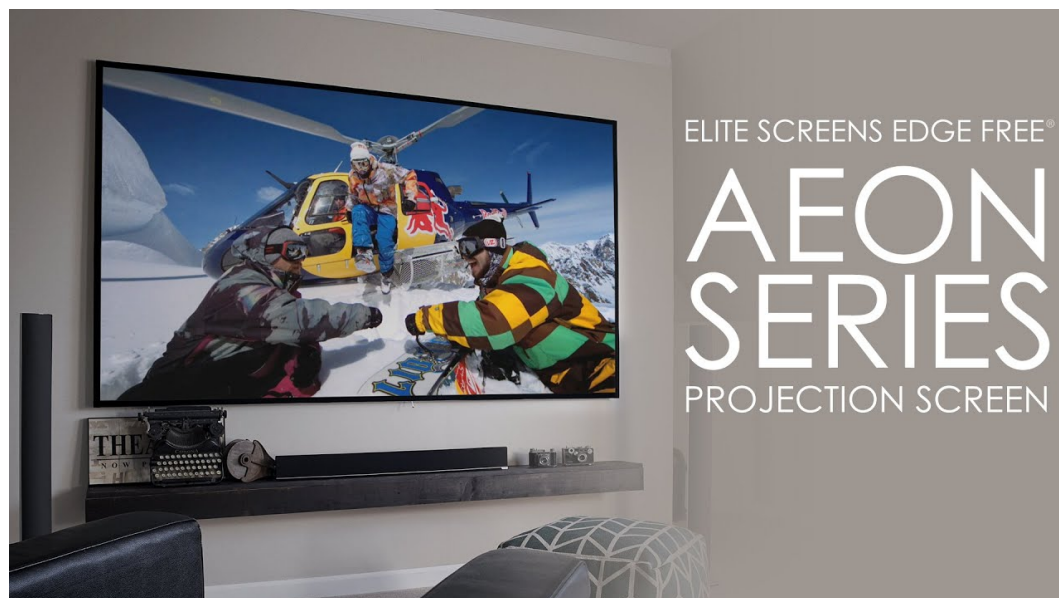

### Elite Screens AR100WX2

Projekční plátno v pevném rámu s úhlopříčkou 100" a poměrem stran 16:10. Ideální pro domácí použití v kombinaci s projektořem. Materiál **CineWhite** má široký rozptyl světla, černobílý kontrast a přirozené barevné ztvárnění. Doporučuje se pro místnosti s kontrolovaným osvětlením. Plátno podporuje aktivní 3D a 4K Ultra HD Ready, kromě toho nabízí šířku zorného úhlu až **180°**. Plátno je nataženo přes rám, působí tedy bezrámovým dojmem.