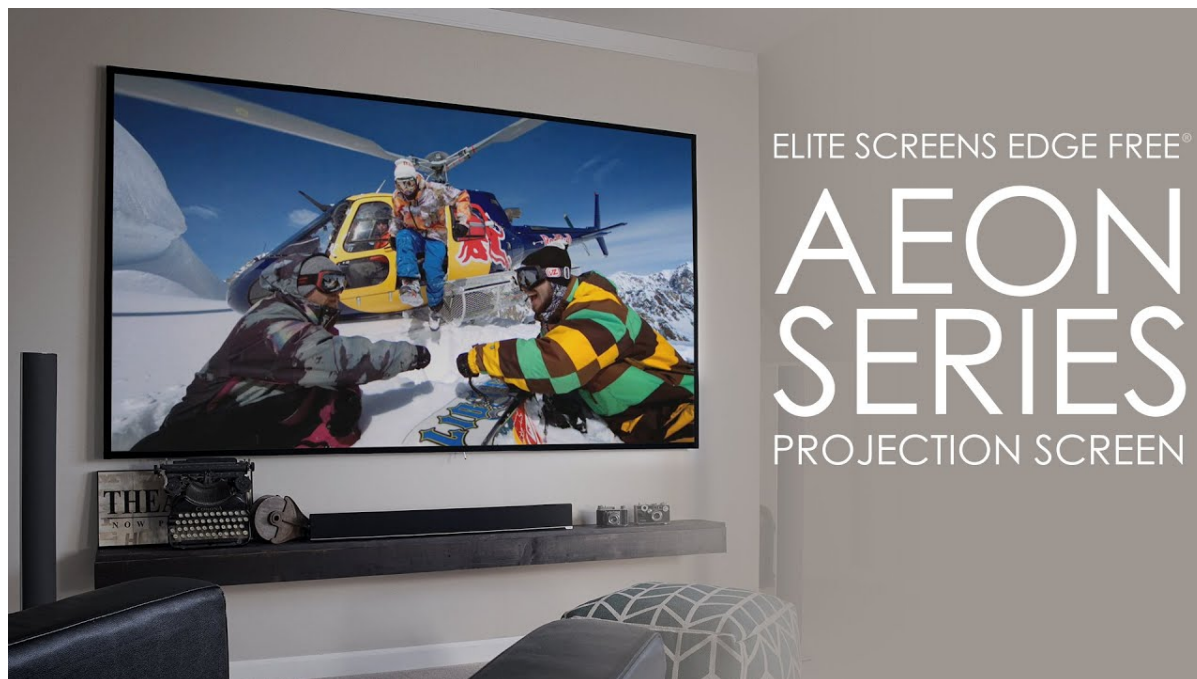

- Série Aeon Edge Free - bezrámové/bezokrajové projekční plátno s pevným rámem
- CineGrey 3D - pro prostředí s minimální kontrolou osvětlení místnosti
- Úhlově reflexní materiál s technologií potlačující okolní světlo
- Certifikát ISF pro přesnost barev
- Aktivní 3D, 4K Ultra HD a HDR
- Lehká hliníková konstrukce s děleným rámem
- Snadná montáž a instalace
- Edge Free (bezokrajové) + možnost instalace ultratenké lišty
- Posuvné držáky pro montáž na stěnu zajišťují správné vycentrování rámu