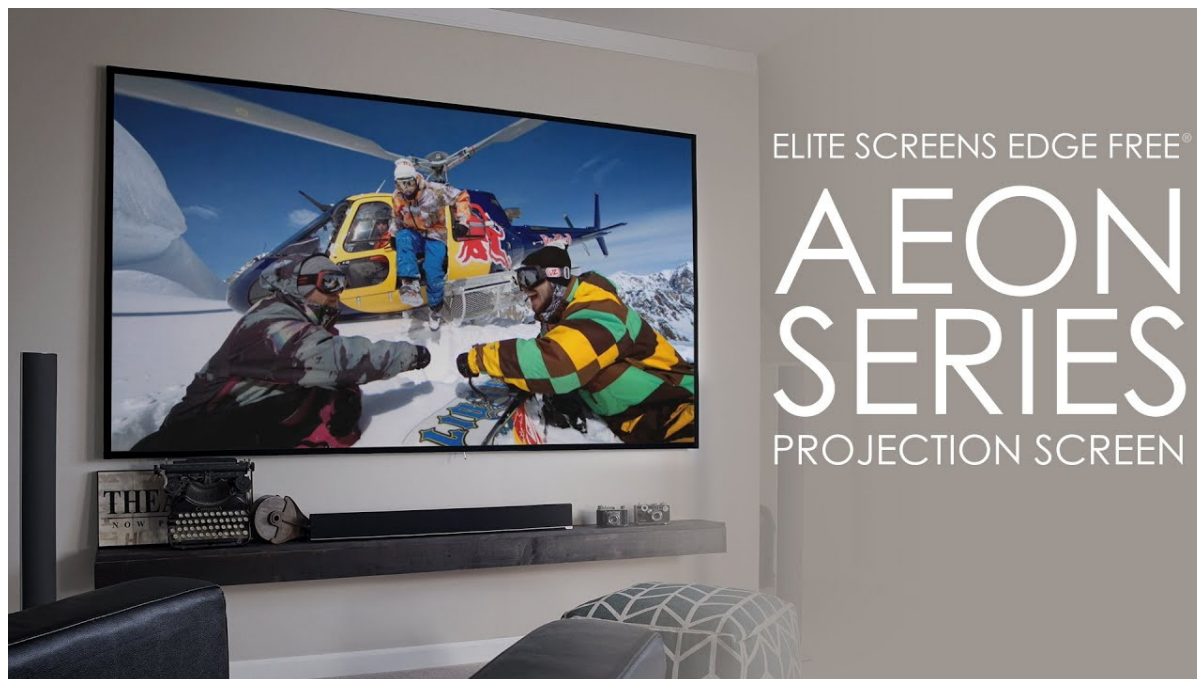

Popis

Elite Screens AR92DHD3

Projekční plátno v pevném rámu s úhlopříčkou **92"** a poměrem stran **16 : 9**. Ideální pro domácí použití v kombinaci s projektorem. Materiál **CineGrey 3D** je referenční kvalitní materiál vyvinutý pro prostředí s minimální kontrolou nad osvětlením místnosti. Plátno podporuje **aktivní 3D, 4K Ultra HD, HDR** a nabízí šířku zorného úhlu **90°**. Plátno je nataženo přes podkladový rám, **působí tedy bezrámovým dojmem** (možnost instalace ultratenké lišty).

- Série Aeon Edge Free - bezrámové/bezokrajové projekční plátno v pevném rámu
- Ideální pro domácí použití
- Aktivní 3D, 4K Ultra HD
- Lehká hliníková konstrukce s děleným rámem
- Snadná montáž a instalace
- Edge Free (bezokrajové) + možnost instalace ultratenké lišty

Materiál plátna: CineGrey 3D

Odrazivost plátna (gain): 1.2

Projekční vzdálenost: normal

Barva rámu: černá

CineGrey 3D

1. Materiál plátna CineGrey 3D
2. 90° pozorovací úhel (45° vlevo a vpravo)
3. Gain 1.2
4. Certifikace ISF pro přesné barevné body, teplotu barev a dynamický rozsah
5. Aktivní 3D & 4K/8K Ultra HD & HDR Ready
6. Polarizovaný pro pasivní 3D aplikace
7. Schopnost zlepšit jas, barvy a kontrast v podmínkách okolního světla
8. Přesné zobrazení barev – plochá spektrální odezva
9. Zvýšení kontrastu oproti standardnímu matně bílému povrchu
10. Nehořlavý – splňuje normy NFPA 701
11. Odolný proti plísním, povrch obrazovky lze čistit hadříkem z mikrovlákna a vodou
12. Vhodné pro projektory s běžnou projekční vzdáleností (není kompatibilní s projektory s krátkou/velmi krátkou projekční vzdáleností)