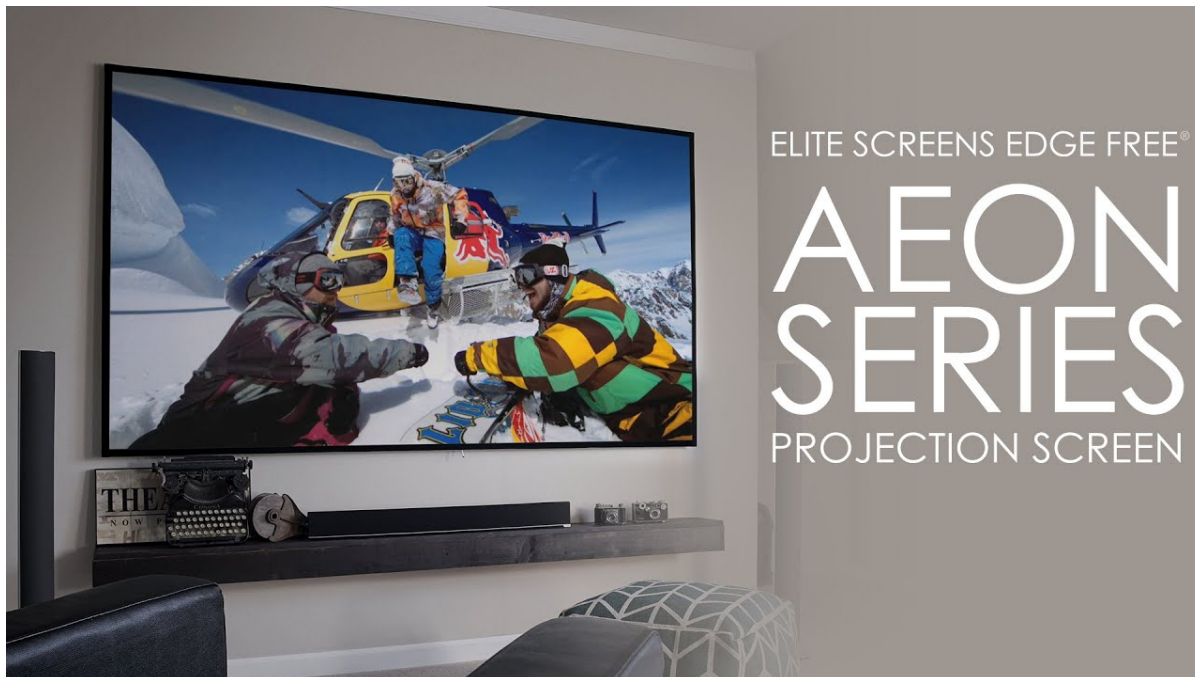

### Elite Screens AR100H2-AUHD

Projekční plátno v pevném rámu s úhlopříčkou **100"** a poměrem stran **16:9**. Ideální pro domácí použití v kombinaci s projektorem. Materiál **AcousticPro UHD** neobsahuje moaré z vizuálních artefaktů. Doporučeno pro místnosti s řízeným osvětlením. Plátno podporuje **HDR, aktivní 3D a 4K Ultra HD** a nabízí šířku zorného úhlu **180°**. Plátno je nataženo přes podkladový rám, **působí tedy bezrámovým dojmem** (možnost instalace ultratenké lišty).

- Série Aeon Edge Free - bezrámové/bezokrajové projekční plátno s pevným rámem
- AcousticPro UHD - pro místnosti s řízeným osvětlením
- Aktivní 3D, 4K Ultra HD a HDR
- Lehká hliníková konstrukce s děleným rámem
- Snadná montáž a instalace
- Edge Free (bezokrajové) + možnost instalace ultratenké lišty
- Posuvné držáky pro montáž na stěnu zajišťují správné vycentrování rámu