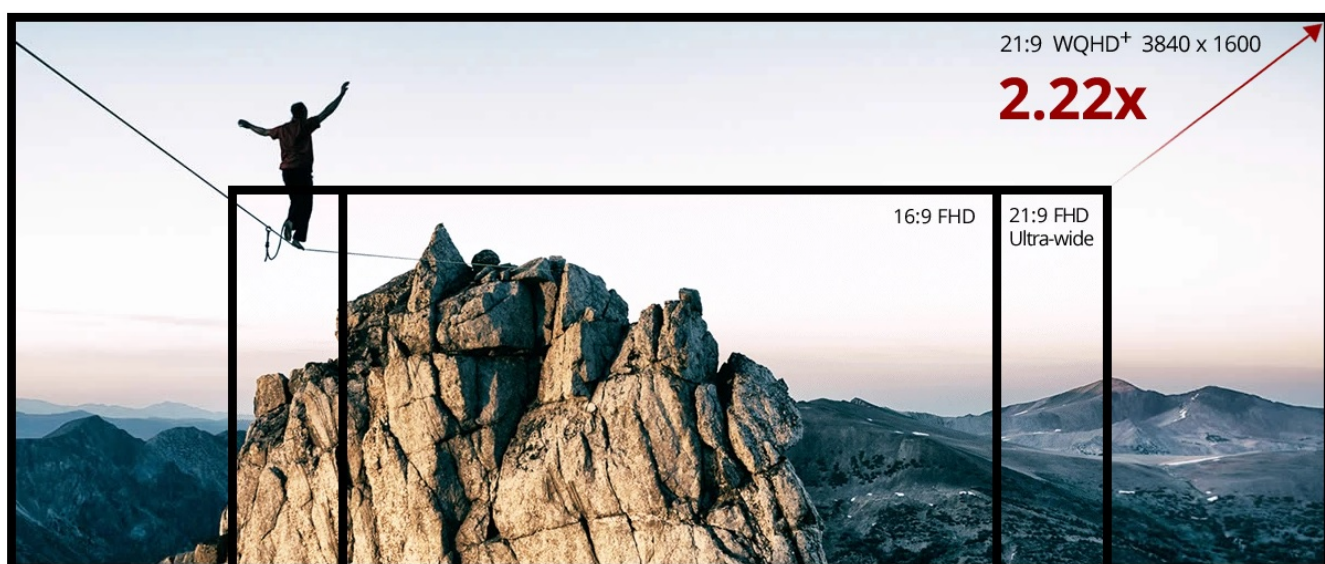

Prohnutý monitor ViewSonic VP3881A s vysokým **rozlišením WQHD+** vám zprostředkuje ohromující vizuál a panoramatický obraz. Obří displej s úhlopříčkou **37.5"** pokrývá **100 % barevného spektra sRGB** s **certifikací Pantone a Delta E<2** a je navržen pro ty nejnáročnější grafické projekty. Špičkovou přesnost barev ocení všichni **designéři, editoři obsahu, fotografové** a další profesionálové.

Hardwarová kalibrace ViewSonic Colorbration+ zajišťuje dlouhodobě konzistentní podání barev. **Zakřivená obrazovka 1800R** poskytuje optimální zorné pole pro komfortní a přirozené sledování obsahu. Současně se dokonale ponoříte do digitálních světů.

ViewSonic VP3881a

Prohnutý LED monitor s úhlopříčkou **37,5"** a rozlišením 3840 x 1600 obrazových bodů. Disponuje kontrastním poměrem **1000:1**, jasem **300 cd/m²** a dobou odezvy **5 ms**. Díky technologii IPS nabízí široké pozorovací úhly **178° horizontálně i vertikálně**. Použití technologie **AMD FreeSync** nabízí dokonale plynulé zobrazení scény. K dispozici jsou **dva porty USB 3.0**, ethernetový **RJ-45** port a univerzální port **USB typu C**, který kromě vysokorychlostního přenosu videa a dat umožňuje napájení připojených zařízení až do 90 W. O zvuk se stará **dvojice reproduktorů** s celkovým výkonem **10 W**. Monitor je vybaven **VESA** uchycením.