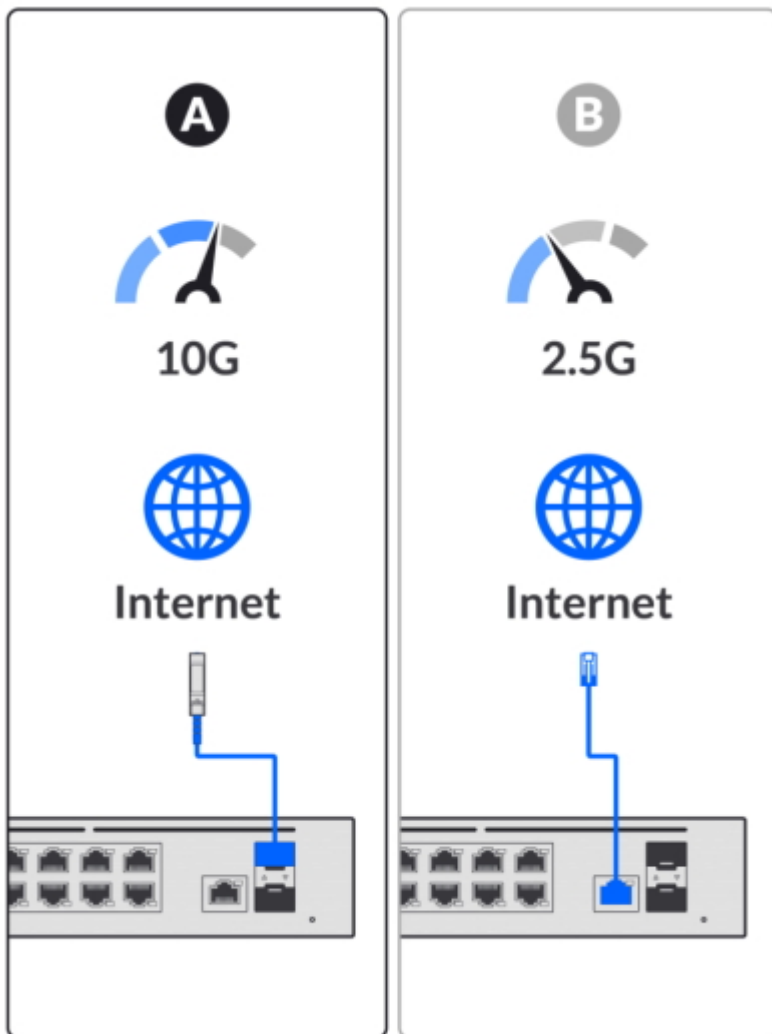

Popis

Ubiquiti UniFi Dream Machine SE (Special Edition)

Dream Machine SE je **konzole podnikové třídy** (router + bezpečnostní brána), určená pro montáž do racku **1U**, která pomáhá domácím i firemním majitelům hladce rozšiřovat a spravovat síť díky vysokorychlostnímu připojení se dvěma sítěmi WAN (porty **10G SFP+ a 2,5GbE RJ45**), gigabitovému prepínači **PoE** a síťovému videorekordéru (**NVR se 128 GB interního úložiště**). Zařízení je vybaveno operačním systémem **UniFi OS** a podporuje **všechny aplikace UniFi** pro správu všech UniFi zařízení (tj. **UniFi Network, UniFi Protect, UniFi Access, UniFi Talk a UniFi Connect**). Je to také konzole pro budoucnost, protože na ní bude možné spouštět všechny připravované aplikace UniFi OS. UDM Special Edition je navržen pro komplexní jednoduchost a je vybaven integrovaným **Bluetooth**, které zjednodušuje proces počátečního nastavení a konfigurace, který lze dokončit během několika minut pomocí aplikace **UniFi Network** (webové nebo mobilní rozhraní).

- 1,3" barevný dotykový displej pro přehledné sledování sítě
- Přizpůsobitelná filtrace internetových hrozeb a identifikace provozu pro lepší zabezpečení sítě
- Rychlé nastavení přes Bluetooth prostřednictvím webové aplikace UniFi Network nebo mobilní aplikace
- Možnost připojení redundantního napájecího systému SmartPower pro vytvoření nepřerušitelné sítě
- Integrovaná bezpečnostní brána a NVR připravené pro UniFi Protect, které podporují kompatibilní 3,5" pevné disky
- Podpora **všech aplikací UniFi** pro správu UniFi zařízení (tj. UniFi Network, UniFi Protect, UniFi Access, UniFi Talk a UniFi Connect)
- Integrované úložiště o kapacitě 128 GB pro plnohodnotné využití aplikací UniFi OS

ZÁKLADNÍ SPECIFIKACE

Porty: 8× GbE RJ-45 LAN, 1× 2,5GbE RJ-45 WAN, 1× 10G SFP+ WAN, 1× 10G SFP+ LAN

Propustnost: 3,5 Gbps

Procesor: ARM Cortex-A57 (4jádrový, 1,7 GHz)

Velikost paměti: 4 GB DDR4 RAM + 16 GB eMMC + 128 GB SSD