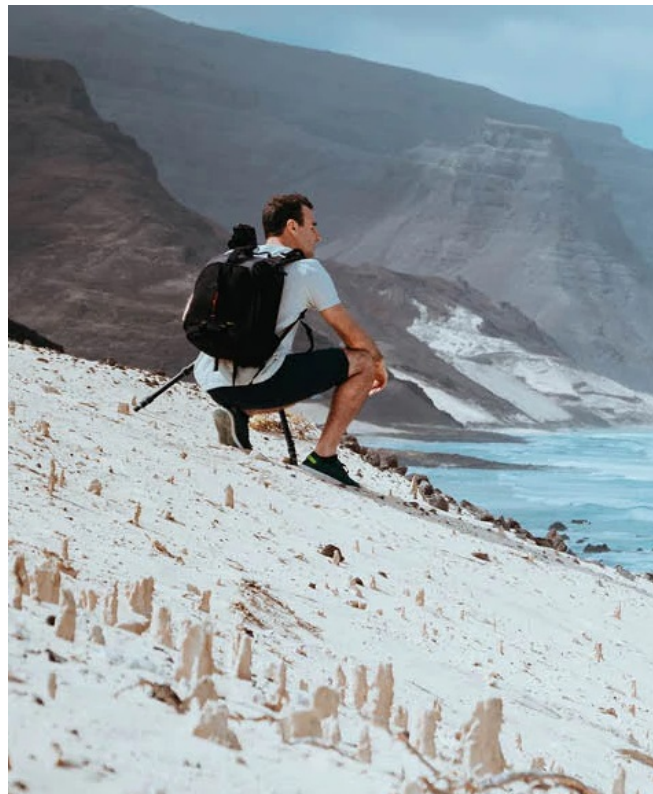

Rollei stativ Rock Solid Tripod Alpha XL Mark III s extrémní odolností proti vnějším vlivům je ideálním příslušenstvím do náročných outdoorových podmínek. Jedná se o největší a nejodolnější stativ z nové modelové řady Rock Solid Mark III, dosahuje **maximální výšky 193 cm** a zvládne **nosnost až 40 kg**. Je tak připraven nést špičkové fotoaparáty a kamery s rozsáhlým příslušenstvím bez jediného zavravorání.

Stativové nohy jsou rozděleny na jednotlivé segmenty, díky čemuž dosahují **vyšší stability v nepříznivých povětrnostních podmínkách**. Navíc díky úhlu efektivně rozprostírají celkovou zátěž. **Rollei Stativ Rock Solid Tripod Alpha XL Mark III** je vhodný pro umístění na jakýkoli povrch - od citlivých podlah až po kamenité stezky nebo ledové plochy. **Rychloupínací prvky** podpoří snadnou manipulaci. **Stabilní rameno stativu** vám umožní bezpečně realizovat všechny vaše fotografické myšlenky.

Vysoce odolný profesionální stativ s nosností **až 40 kg** je ideální především pro náročné fotografy. Maximální výška **193 cm** vám pomůže dosáhnout požadovaného úhlu záběru, zatímco voděodolné, **karbonové nohy** zajistí nekompromisní stabilitu. Horní segmenty mají odolnou **výztuhu z pěnové pryže**, můžete tak stativ používat i v mrazivém chladu nebo jej pohodlně nosit na rameni. Samozřejmostí jsou praktické rychloupínáky na uzamčení nožek v požadované výšce. Pro přesné vyrovnaní jsou k dispozici dvě vodováhy. Základnou stativu jsou **gumové koncovky**, které můžete v případě potřeby sejmout a použít ocelové hroty. Součástí balení je praktická brašna.