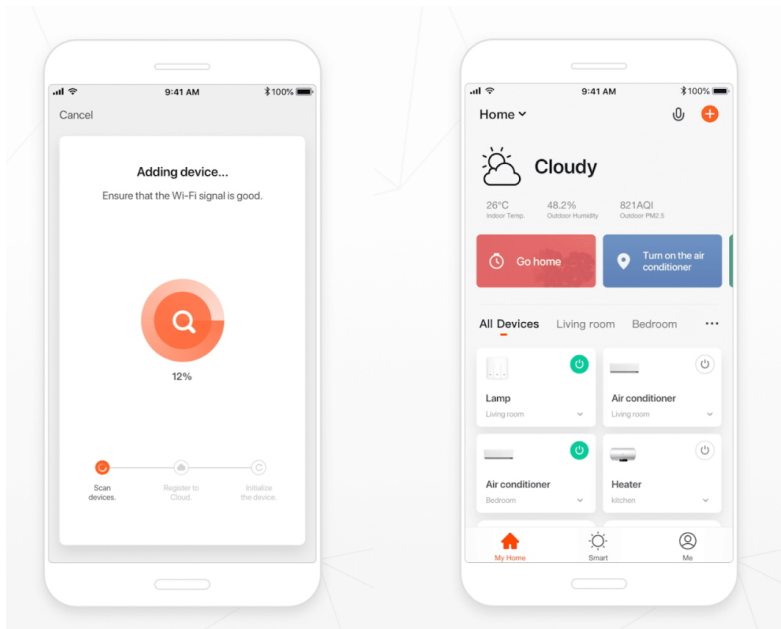

Chytrá, **stmívatelná**, barevná LED žárovka umožňuje **nastavení barvy a jasu** světla dle aktuální potřeby. Kromě **RGB** barevné škály je možné měnit také teplotu světla od teplé až po studenou bílou. Žárovka je založena na bezpečné a spolehlivé bezdrátové komunikaci **Wi-Fi**. Samozřejmostí je kompatibilita se systémy iOS či Android a hlasovým ovládním přes Amazon Alexa, Google Assistant nebo Apple Siri.

Součástí balení jsou 3 žárovky.

ZÁKLADNÍ SPECIFIKACE

Patice: E14

Příkon: 6 W

Svítivost: 470 lm (odpovídá klasické žárovce s výkonem 40 W)

Barva světla: RGB + teplá-studená bílá

Barevná teplota: 2700–6500 K

Stmívání: ano