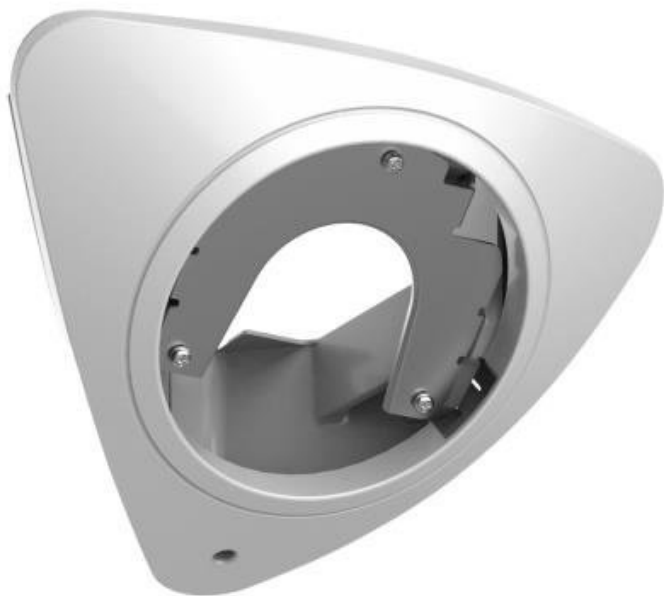

HIKVISION DS-1274ZJ-DM28

Cena celkem:

463 Kč

(bez DPH: 383 Kč)

Běžná cena:

510 Kč

Ušetříte:

46 Kč

Kód zboží:

IPKHIK0324

Part No.:

DS-1274ZJ-DM28

Záruka:

36 měs.

Stav:

Nové zboží

Popis

Hikvision DS-1274ZJ-DM28

Rohová instalační krabice s nastavitelným sklonem pro dome kamery Hikvision. Krabice je vhodná pro vnitřní použití. Držák by měl být instalován na rovnou stěnu. Stěna musí unést více než 3krát větší hmotnost, než je celková hmotnost kamery a držáku.

ZÁKLADNÍ SPECIFIKACE

Materiál: hliník, plast

Nosnost: max. 3 kg

Rozměry: 235,6 x 200,6 x 96,1 mm

Hmotnost: 570 g

Barva: bílá