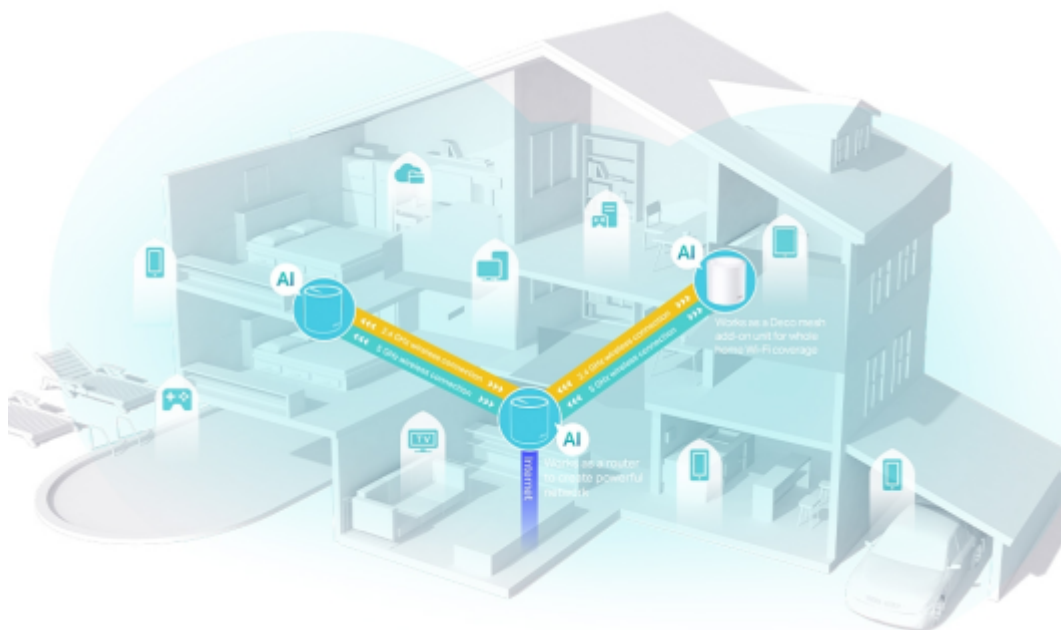

Deco X50 využívá systém více jednotek k dosažení bezproblémového celoplošného Wi-Fi pokrytí - eliminuje slabé oblasti signálu jednou provždy! Pro pokrytí menších oblastí může jednotka fungovat i samostatně. Díky pokročilé technologii **Deco Mesh** spolupracují jednotky na vytvoření jednotné sítě s jediným názvem sítě.

System jednotek Deco X50 poskytuje rychlé a stabilní spojení rychlostí až **3000 Mb/s** s podporou standardu **802.11ax (Wi-Fi 6)** a je tak ideální pro pokrytí celé domácnosti bezdrátovým signálem. Mezi další výhody patří také **kompatibilita s hlasovým ovládáním Amazon Alexa**.

Pokrytí celé domácnosti: zabiják mrtvých zón Wi-Fi

S čistším a silnějším signálem vylepšeným funkcí BSS Color a technologií Beamforming jednotka Deco X50 rozšiřuje Wi-Fi pokrytí v celé domácnosti a zvyšuje jeho výkon. Bezdrátová připojení a volitelné páteřní připojení ethernet pracují společně na propojení jednotek Deco, díky čemuž bude vaše síť rychlejší a zajistí nepřerušované připojení všech zařízení. Chcete větší pokrytí? Prostě přidejte další jednotku Deco.

Ultra vysoké přenosové rychlosti Mesh Wi-Fi 6

Díky vybavení technologií Wi-Fi 6 je Deco Wi-Fi Mesh systém pokrývající celou domácnost navržen k tomu, aby poskytoval výrazné zlepšení v pokrytí, rychlosti a celkové kapacitě. Pořídte si nejnovější Wi-Fi Mesh systém a získejte výhody sítě budoucnosti, která poskytuje vyšší přenosovou rychlost a připojí více zařízení.