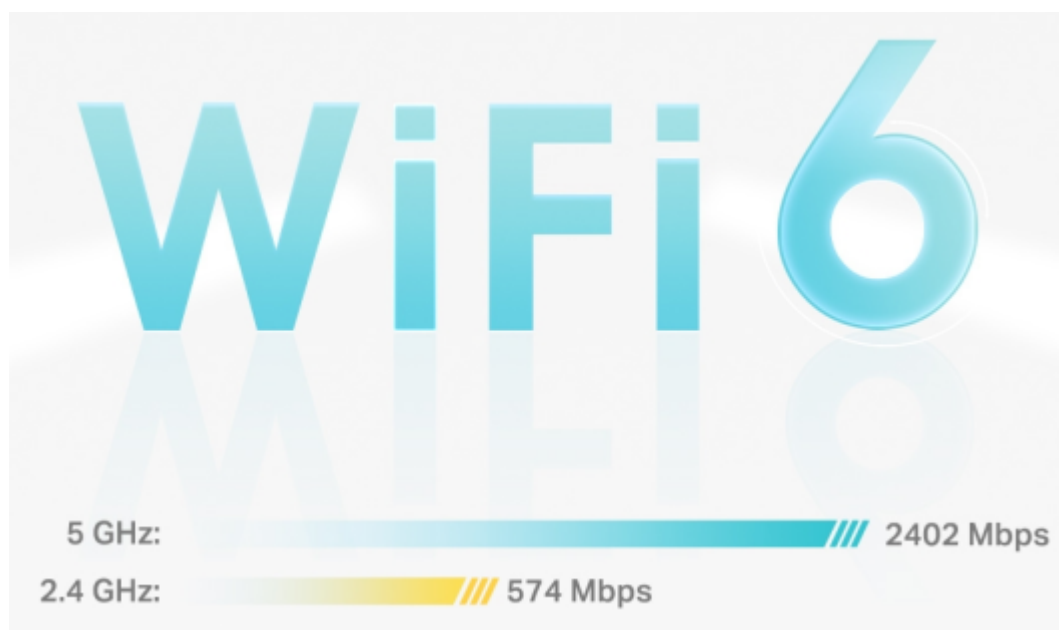

Řada Deco X60 je samozřejmě **zpětně kompatibilní** se všemi Deco modely.

ZÁKLADNÍ SPECIFIKACE

Standard: IEEE 802.11a/b/g/n/ac/ax

Rychlost datového přenosu: 2,4 GHz - 574 Mbit/s, 5 GHz - 2402 Mbit/s

Anténa: 2x integrovaná anténa

Porty: 3x Gigabit Ethernet RJ-45 (WAN/LAN)

Frekvenční pásmo: 2,4 GHz, 5 GHz

Zabezpečení: WPA-Personal, WPA2-Personal, WPA3-Personal