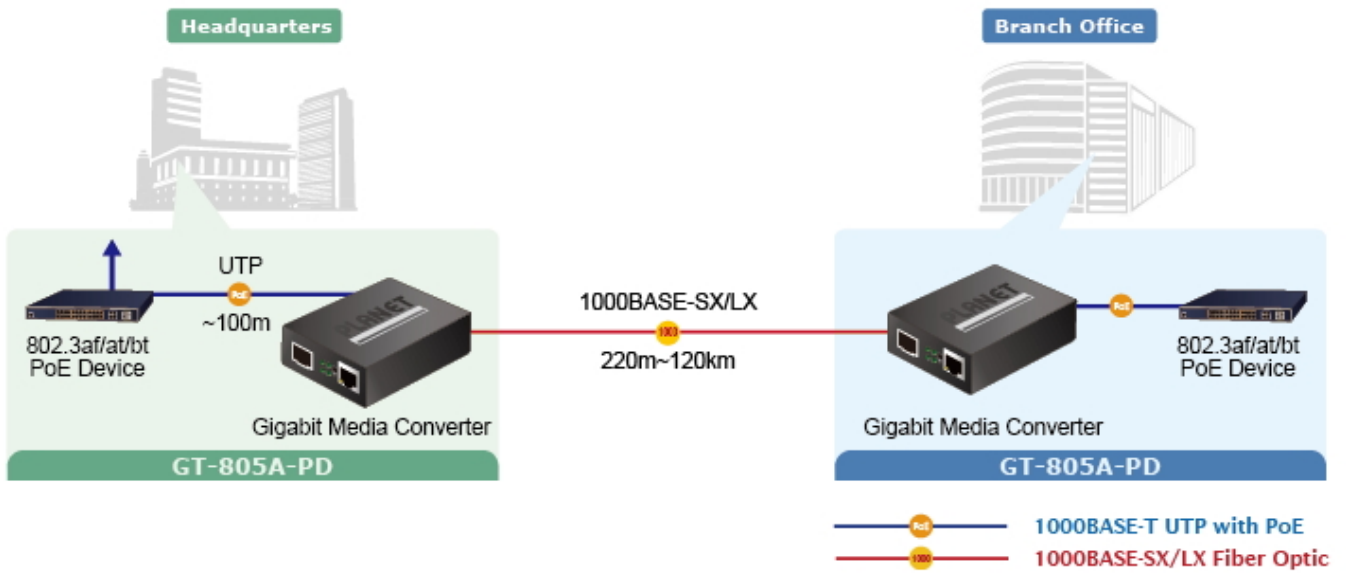

* The above pictures are for illustration only.